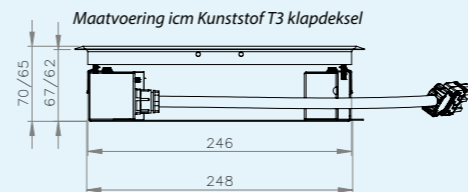

VLOERDOOS BASIC 62MM

- Toepasbaar in vrijwel alle situaties
- Inbouwdiepte van 62 millimeter
- 4 wandcontactdozen penaarde 45x45mm
- Voorzien van aansluitkabel met 3-polige stekker
- Standaard voorzien van Wieland GST® 18/3

	HPL art.nr:	Rexel art.nr:
Vloerdoos Basic 62mm Cat.7 4x WCD PA + 6x data, Kunststof T3 klapdeksel	715.1230B	HPL7151230B
Vloerdoos Basic 62mm Cat.7 4x WCD PA + 8x data, Kunststof T3 klapdeksel	715.1231B	HPL7151231B
Vloerdoos Basic 62mm Cat.7 4x WCD PA + 4x M45, Kunststof T3 klapdeksel	715.1232B	HPL7151232B
Vloerdoos Basic 62mm Cat.7 4x WCD PA + 6x data, RVS T15 klapdeksel	715.1630B	HPL7151630B
Vloerdoos Basic 62mm Cat.7 4x WCD PA + 8x data, RVS T15 klapdeksel	715.1631B	HPL7151631B
Vloerdoos Basic 62mm Cat.7 4x WCD PA + 4x M45, RVS T15 klapdeksel	715.1632B	HPL7151632B
Vloerdoos Basic 62mm Cat.7 4x WCD PA + 6x data, RVS T25 klapdeksel	715.1730B	HPL7151730B
Vloerdoos Basic 62mm Cat.7 4x WCD PA + 8x data, RVS T25 klapdeksel	715.1731B	HPL7151731B
Vloerdoos Basic 62mm Cat.7 4x WCD PA + 4x M45, RVS T25 klapdeksel	715.1732B	HPL7151732B
Vloerdoos Basic 62mm Cat.7 4x WCD PA + 6x data, RVS T25 IP54 deksel	717.1730B	HPL7171730B
Vloerdoos Basic 62mm Cat.7 4x WCD PA + 8x data, RVS T25 IP54 deksel	717.1731B	HPL7171731B
Vloerdoos Basic 62mm Cat.7 4x WCD PA + 4x M45, RVS T25 IP54 deksel	717.1732B	HPL7171732B