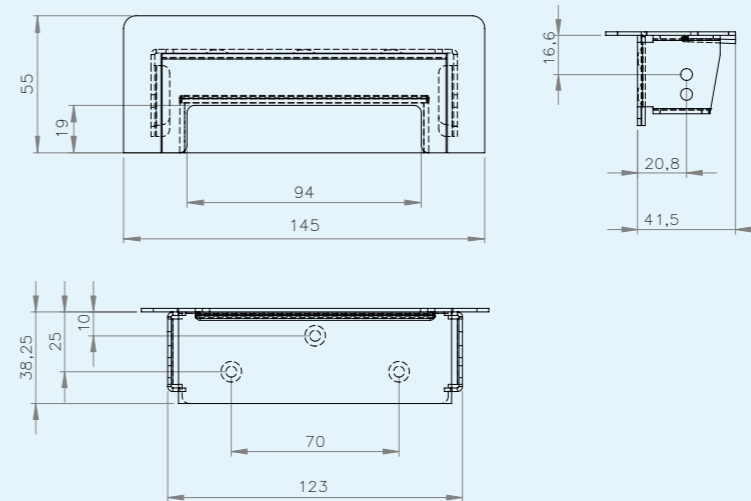

Tegeldoortvoer RVS 55 x 145 mm met borsteldoortvoer

HPL art.nr: Rexel art.nr:

301.0224

HPL3010224

HPL Systems BV
Trentstraat 22
5741ST Beek en Donk (NL)

verkoop@hplsystems.nl
www.hplsystems.be
+ 31 (0)492-745133