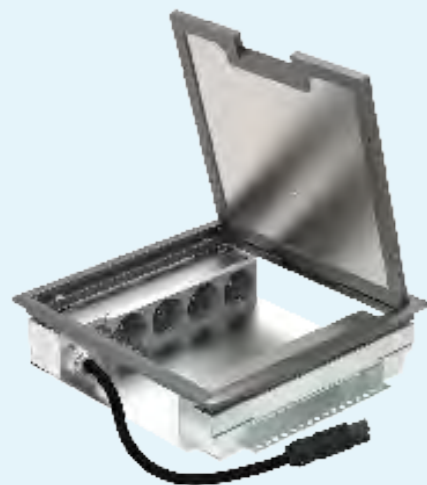

HPL Systems BV
Trentstraat 22
5741ST Beek en Donk (NL)

verkoop@hplsystems.nl
www.hplsystems.be
+ 31 (0)492-745133

Leverancier van:

REXEL

VERHOOGDE-VLOER SYSTEMEN

Vloerdoos Basic 62mm

Kunststof T3 | inlegdiepte 3-4 mm
met tapijtrand, ABS vlamdovend,
350kg draagkracht, IP20