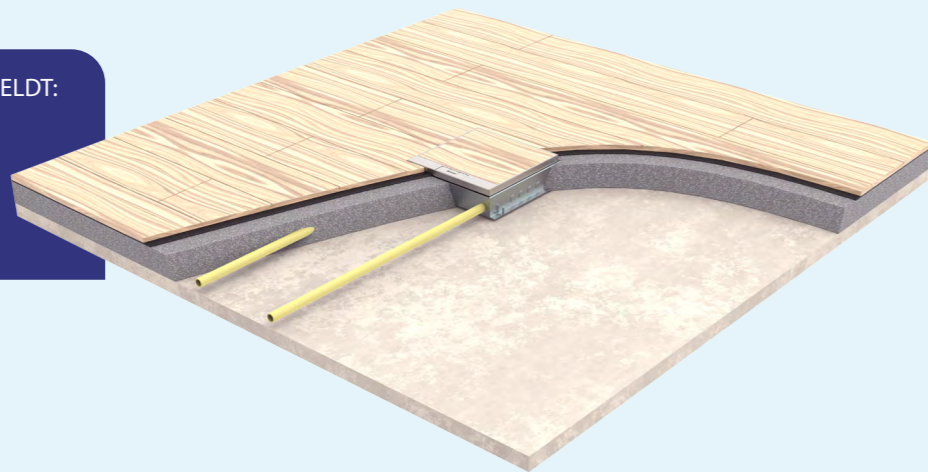

GESTORTE-VLOER SYSTEMEN MET BUISLEIDING

Instortvloerdozen met buisvoer

Op het gebied van vloerdoos systemen voor de gestorte-vloer biedt HPL eenvoudig toe te passen producten. Binnen het assortiment vindt u een reeks aan verschillende mogelijkheden in grootte en toepassing. Voor alle oplossingen geldt dat deze ontwikkeld zijn naar aanleiding van de wens van onze klanten. Een langdurig proces waardoor continu verbeterd wordt.

Onze instortvloerdozen zijn geschikt voor toepassing in de gestorte vloer. Buisleiding wordt gebruikt om contactpunten te voeden en overige invullingen als data aan te sluiten. Hierom zijn alle instortvloerdozen van HPL voorzien van meerdere uitbreekpoorten, welke geschikt zijn voor buisleiding met een diameter van 20 en/of 25 millimeter.

VOOR ALLE PRODUCTEN IN DEZE CATEGORIE GELDT:

Optimaal installatiegemak
Duurzame producten
Schakelmateriaal van A-merken
Brandveilig en eenvoudig recyclebaar

Vloerdoos Instort 32mm
Renovatievloerdoos met Wieland GST® 18/3

Vloerdoos Instort 50mm
Perfect voor installatie in kantoorruimtes

Vloerdoos Instort 80mm
Voorzien van doorvoercompartiment

Smartbox+, Smartbox Pro, Servicebox+ Instort 65mm
Compacte vloerdozen met brede toepasbaarheid

Powerbox150 Instort 55mm
Extrem sterke vloerdoos voor druk belopen gebieden

Bunker opvoerzuil
Sterk op elk oppervlak

Vloerpot160 Instort 75mm
Compacte ronde vloerpot te plaatsen in boorgat

Multibox
Modulair op te bouwen vloerdoos

HPL Systems BV
Trentstraat 22
5741ST Beek en Donk (NL)

verkoop@hplsystems.nl
www.hplsystems.be
+ 31 (0)492-745133

Leverancier van:

REXEL