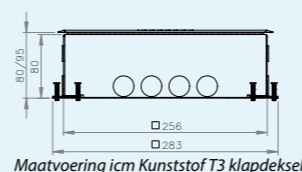

HPL art.nr.:	Rexel art.nr.:
Vloerdoos Instort 80mm 4x WCD PA + 6x data, Kunststof T3 klapdeksel	715.1110B	HPL7151110B
Vloerdoos Instort 80mm 4x WCD PA + 8x data, Kunststof T3 klapdeksel	715.1111B	HPL7151111B
Vloerdoos Instort 80mm 4x WCD PA + 4x M45, Kunststof T3 klapdeksel	715.1112B	HPL7151112B
Vloerdoos Instort 80mm 4x WCD PA + 6x data, RVS T15 klapdeksel	715.1310B	HPL7151310B
Vloerdoos Instort 80mm 4x WCD PA + 8x data, RVS T15 klapdeksel	715.1311B	HPL7151311B
Vloerdoos Instort 80mm 4x WCD PA + 4x M45, RVS T15 klapdeksel	715.1312B	HPL7151312B
Vloerdoos Instort 80mm 4x WCD PA + 6x data, RVS T25 klapdeksel	715.1410B	HPL7151410B
Vloerdoos Instort 80mm 4x WCD PA + 8x data, RVS T25 klapdeksel	715.1411B	HPL7151411B
Vloerdoos Instort 80mm 4x WCD PA + 4x M45, RVS T25 klapdeksel	715.1412B	HPL7151412B
Vloerdoos Instort 80mm 4x WCD PA + 6x data, RVS T15ZR klapdeksel	716.1310B	HPL7161310B
Vloerdoos Instort 80mm 4x WCD PA + 8x data, RVS T15ZR klapdeksel	716.1311B	HPL7161311B
Vloerdoos Instort 80mm 4x WCD PA + 4x M45, RVS T15ZR klapdeksel	716.1312B	HPL7161312B
Vloerdoos Instort 80mm 4x WCD PA + 6x data, RVS T25ZR klapdeksel	716.1410B	HPL7161410B
Vloerdoos Instort 80mm 4x WCD PA + 8x data, RVS T25ZR klapdeksel	716.1411B	HPL7161411B
Vloerdoos Instort 80mm 4x WCD PA + 4x M45, RVS T25ZR klapdeksel	716.1412B	HPL7161412B
Vloerdoos Instort 80mm 4x WCD PA + 6x data, RVS T25 IP54 deksel	717.1410B	HPL7171410B
Vloerdoos Instort 80mm 4x WCD PA + 8x data, RVS T25 IP54 deksel	717.1411B	HPL7171411B
Vloerdoos Instort 80mm 4x WCD PA + 4x M45, RVS T25 IP54 deksel	717.1412B	HPL7171412B
Vloerdoos Instort 80mm 4x WCD PA + 6x data, RVS T25ZR IP54 deksel	718.1410B	HPL7181410B
Vloerdoos Instort 80mm 4x WCD PA + 8x data, RVS T25ZR IP54 deksel	718.1411B	HPL7181411B
Vloerdoos Instort 80mm 4x WCD PA + 4x M45, RVS T25ZR IP54 deksel	718.1412B	HPL7181412B