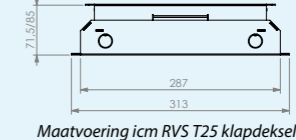

Maatvoering icm RVS T25 klapdeksel

	HPL art.nr:	Rexel art.nr:
Vloerdoos Instort 50mm 4x WCD PA + 6x data, Kunststof T3 klapdeksel	715.0110B	HPL7150110B
Vloerdoos Instort 50mm 4x WCD PA + 8x data, Kunststof T3 klapdeksel	715.0111B	HPL7150111B
Vloerdoos Instort 50mm 4x WCD PA + 4x M45, Kunststof T3 klapdeksel	715.0112B	HPL7150112B
Vloerdoos Instort 50mm 4x WCD PA + 6x data, RVS T15 klapdeksel	715.0310B	HPL7150310B
Vloerdoos Instort 50mm 4x WCD PA + 8x data, RVS T15 klapdeksel	715.0311B	HPL7150311B
Vloerdoos Instort 50mm 4x WCD PA + 4x M45, RVS T15 klapdeksel	715.0312B	HPL7150312B
Vloerdoos Instort 50mm 4x WCD PA + 6x data, RVS T25 klapdeksel	715.0410B	HPL7150410B
Vloerdoos Instort 50mm 4x WCD PA + 8x data, RVS T25 klapdeksel	715.0411B	HPL7150411B
Vloerdoos Instort 50mm 4x WCD PA + 4x M45, RVS T25 klapdeksel	715.0412B	HPL7150412B
Vloerdoos Instort 50mm 4x WCD PA + 6x data, RVS T15ZR klapdeksel	716.0310B	HPL7160310B
Vloerdoos Instort 50mm 4x WCD PA + 8x data, RVS T15ZR klapdeksel	716.0311B	HPL7160311B
Vloerdoos Instort 50mm 4x WCD PA + 4x M45, RVS T15ZR klapdeksel	716.0312B	HPL7160312B
Vloerdoos Instort 50mm 4x WCD PA + 6x data, RVS T25ZR klapdeksel	716.0410B	HPL7160410B
Vloerdoos Instort 50mm 4x WCD PA + 8x data, RVS T25ZR klapdeksel	716.0411B	HPL7160411B
Vloerdoos Instort 50mm 4x WCD PA + 4x M45, RVS T25ZR klapdeksel	716.0412B	HPL7160412B
Vloerdoos Instort 50mm 4x WCD PA + 6x data, RVS T25 IP54 deksel	717.0410B	HPL7170410B
Vloerdoos Instort 50mm 4x WCD PA + 8x data, RVS T25 IP54 deksel	717.0411B	HPL7170411B
Vloerdoos Instort 50mm 4x WCD PA + 4x M45, RVS T25 IP54 deksel	717.0412B	HPL7170412B
Vloerdoos Instort 50mm 4x WCD PA + 6x data, RVS T25ZR IP54 deksel	718.0410B	HPL7180410B
Vloerdoos Instort 50mm 4x WCD PA + 8x data, RVS T25ZR IP54 deksel	718.0411B	HPL7180411B
Vloerdoos Instort 50mm 4x WCD PA + 4x M45, RVS T25ZR IP54 deksel	718.0412B	HPL7180412B