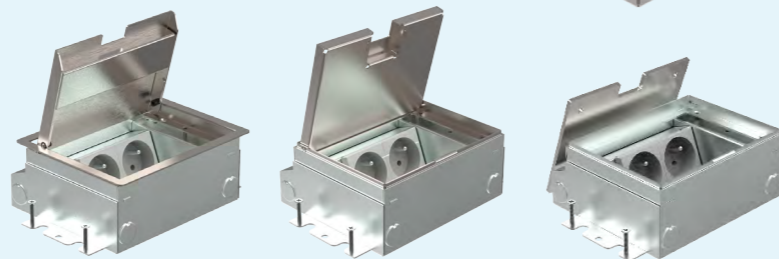

KEUZE UIT DE VOLGENDE UITVOERINGEN:

Servicebox+ | zonder inleg
met tapijtrand, geborsteld rvs,
225kg draagkracht, IP20

Smartbox Pro | inlegdiepte 10 mm
zonder tapijtrand, geborsteld rvs,
350kg draagkracht, IP20

Smartbox+ | inlegdiepte 7 - 25 mm
zonder tapijtrand, rvs,
350kg draagkracht, IP20

SERVICEBOX+, SMARTBOX+, SMARTBOX PRO

- Verkrijgbaar als 1, 2, 3 of 4-voudige unit
- Dekfels achteraf uitwisselbaar
- 360 graden aansluitbaar
- Geleverd met metalen stortplaat
- Inbouwdiepte van 65 millimeter