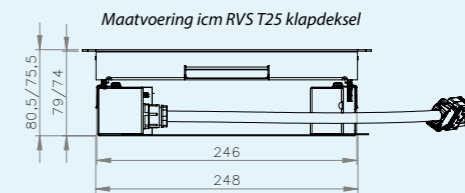

VLOERDOOS BASIC 62MM

- Toepasbaar in vrijwel alle situaties
- Inbouwdiepte van 62 millimeter
- 4 wandcontactdozen penaarde 45x45mm
- Voorzien van aansluitkabel met 3-polige stekker
- Standaard voorzien van Wieland GST® 18/3

	HPL art.nr:	Rexel art.nr:
Vloerdoos Basic 62mm Cat.7 4x WCD PA + 6x data, Kunststof T3 klapdeksel	715.1230B	HPL7151230B
Vloerdoos Basic 62mm Cat.7 4x WCD PA + 8x data, Kunststof T3 klapdeksel	715.1231B	HPL7151231B
Vloerdoos Basic 62mm Cat.7 4x WCD PA + 4x M45, Kunststof T3 klapdeksel	715.1232B	HPL7151232B
Vloerdoos Basic 62mm Cat.7 4x WCD PA + 6x data, RVS T15 klapdeksel	715.1630B	HPL7151630B
Vloerdoos Basic 62mm Cat.7 4x WCD PA + 8x data, RVS T15 klapdeksel	715.1631B	HPL7151631B
Vloerdoos Basic 62mm Cat.7 4x WCD PA + 4x M45, RVS T15 klapdeksel	715.1632B	HPL7151632B
Vloerdoos Basic 62mm Cat.7 4x WCD PA + 6x data, RVS T25 klapdeksel	715.1730B	HPL7151730B
Vloerdoos Basic 62mm Cat.7 4x WCD PA + 8x data, RVS T25 klapdeksel	715.1731B	HPL7151731B
Vloerdoos Basic 62mm Cat.7 4x WCD PA + 4x M45, RVS T25 klapdeksel	715.1732B	HPL7151732B
Vloerdoos Basic 62mm Cat.7 4x WCD PA + 6x data, RVS T25 IP54 deksel	717.1730B	HPL7171730B
Vloerdoos Basic 62mm Cat.7 4x WCD PA + 8x data, RVS T25 IP54 deksel	717.1731B	HPL7171731B
Vloerdoos Basic 62mm Cat.7 4x WCD PA + 4x M45, RVS T25 IP54 deksel	717.1732B	HPL7171732B