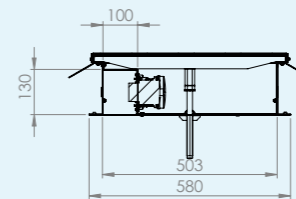

HPL art.nr: Rexel art.nr:

Multibox basisdoos standaard	630.0010	HPL6300010
Multibox basisdoos met waterafvoer	630.0011	HPL6300011
Multibox dekselset standaard draagkracht tot 350 kilogram	630.0020	HPL6300020
Multibox dekselset Heavy Dut (HD) draagkracht tot 1000 kilogram	630.0021	HPL6300021
Draagbouten voor Heavy Duty deksel draagkracht tot 2000 kilogram	101.0060	HPL1010060
Multibox afdekplaat RVS (IP54)	630.0050	HPL6300050
Multibox inbouwpaneel 3-voudig	630.0030	HPL6300030
Multibox inbouwpaneel 2-voudig	630.0031	HPL6300031
Multibox inbouwpaneel 1-voudig	630.0032	HPL6300032
Inzetraam 1x kracht CEE 32A IP44	630.0041	HPL6300041
Inzetraam 1x kracht CEE 63A IP67	630.0042	HPL6300042
Inzetraam 2x M45 leeg	630.0043	HPL6300043
Inzetraam 3x uitdrukpoort Ø20mm	630.0044	HPL6300044
Inzetraam blindplaat	630.0045	HPL6300045

HPL Systems BV
Trentstraat 22
5741ST Beek en Donk (NL)

verkoop@hplsystems.nl
www.hplsystems.be
+ 31 (0)492-745133

Leverancier van:

REXEL