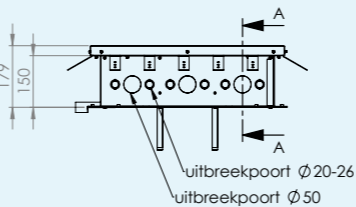

HPL art.nr: Rexel art.nr:

Multibox basisdoos standaard	630.0010	HPL6300010
Multibox basisdoos met waterafvoer	630.0011	HPL6300011
Multibox dekselset standaard draagkracht tot 350 kilogram	630.0020	HPL6300020
Multibox dekselset Heavy Dut (HD) draagkracht tot 1000 kilogram	630.0021	HPL6300021
Draagbouten voor Heavy Duty deksel draagkracht tot 2000 kilogram	101.0060	HPL1010060
Multibox afdekplaat RVS (IP54)	630.0050	HPL6300050
Multibox inbouwpaneel 3-voudig	630.0030	HPL6300030
Multibox inbouwpaneel 2-voudig	630.0031	HPL6300031
Multibox inbouwpaneel 1-voudig	630.0032	HPL6300032
Inzetraam 1x kracht CEE 32A IP44	630.0041	HPL6300041
Inzetraam 1x kracht CEE 63A IP67	630.0042	HPL6300042
Inzetraam 2x M45 leeg	630.0043	HPL6300043
Inzetraam 3x uitdrukpoort Ø20mm	630.0044	HPL6300044
Inzetraam blindplaat	630.0045	HPL6300045

HPL Systems BV
Trentstraat 22
5741ST Beek en Donk (NL)

verkoop@hplsystems.nl
www.hplsystems.be
+ 31 (0)492-745133

Leverancier van:

REXEL