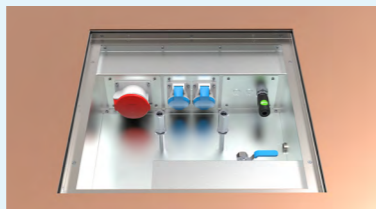

2 verschillende dekselsets
draagkracht tot 2000kg

MULTIBOX

- Modulair op te bouwen
- Verschillende dekselsets voor hogere draagkracht
- 4 uitneembare hoekjes voor kabeldoorvoer
- Geschikt voor o.a. evenementlocaties en winkelcentra
- Met afdekplaat een IP-waarde van 54