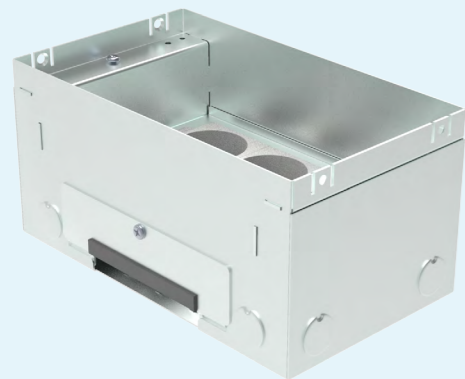

VERHOOGDE-VLOER SYSTEMEN

HPL Smartbox Home