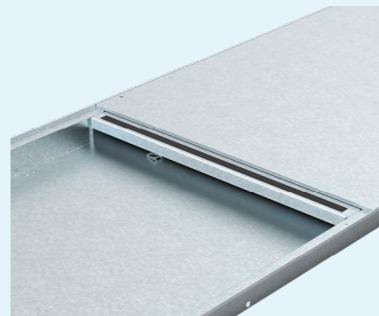

SYSTEMEN BINNEN DEZE CATEGORIE:

HPL open vloergootsysteem

Eenvoudig afneembare deksels voor flexibiliteit

HPL Systems BV
Trentstraat 22
5741ST Beek en Donk (NL)

verkoop@hplsystems.nl
www.hplsystems.be
+ 31 (0)492-745133

Leverancier van:

REXEL