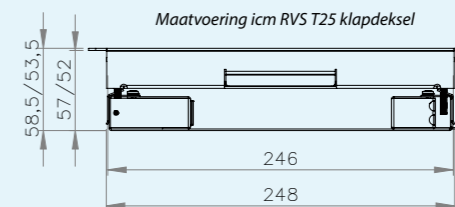

VLOERDOOS BASIC 40MM

- Inbouwdiepte van slechts 40 millimeter
- Voorzien van 3-polige chassisdelen (female)
- 1x chassisindeel voor voeding en 1x voor doorlus
- Standaard voorzien van Wieland GST® 18/3
- Uitvoeringen zoals Wago Winsta® mogelijk op aanvraag

	HPL art.nr:	Rexel art.nr:
Vloerdoos Basic 40mm 4x chassis 3P + 6x data, Kunststof T3 klapdeksel	715.4220	HPL7154220
Vloerdoos Basic 40mm 4x chassis 3P + 8x data, Kunststof T3 klapdeksel	715.4221	HPL7154221
Vloerdoos Basic 40mm 4x chassis 3P + 6x data, RVS T15 klapdeksel	715.4620	HPL7154620
Vloerdoos Basic 40mm 4x chassis 3P + 8x data, RVS T15 klapdeksel	715.4621	HPL7154621
Vloerdoos Basic 40mm 4x chassis 3P + 6x data, RVS T25 klapdeksel	715.4720	HPL7154720
Vloerdoos Basic 40mm 4x chassis 3P + 8x data, RVS T25 klapdeksel	715.4721	HPL7154721
Vloerdoos Basic 40mm 4x chassis 3P + 6x data, RVS T25 IP54 deksel	717.4720	HPL7174720
Vloerdoos Basic 40mm 4x chassis 3P + 8x data, RVS T25 IP54 deksel	717.4721	HPL7174721