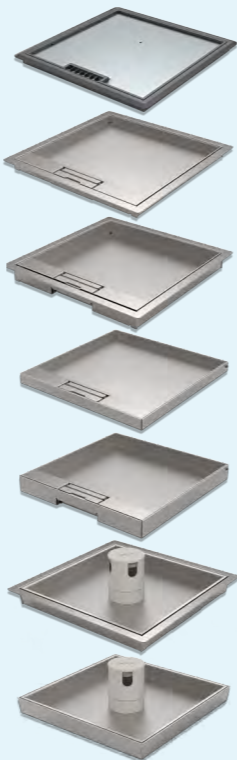

RUIME KEUZE UIT DE VOLGENDE KLAPDEKSELS:

Kunststof T3 | inlegdiepte 3-4 mm
*met tapijtrand, ABS vlamdovend,
350kg draagkracht, IP20*

RVS T15 | inlegdiepte 15 mm
*met tapijtrand, geborsteld rvs,
350kg draagkracht, IP20*

RVS T25 | inlegdiepte 25 mm
*met tapijtrand, geborsteld rvs,
350kg draagkracht, IP20*

RVS T15ZR | inlegdiepte 15 mm
*zonder tapijtrand, geborsteld rvs,
350kg draagkracht, IP20*

RVS T25ZR | inlegdiepte 25 mm
*zonder tapijtrand, geborsteld rvs,
350kg draagkracht, IP20*

RVS T25 IP54 | inlegdiepte 25 mm
*met tapijtrand, geborsteld rvs,
350kg draagkracht, IP54*

RVS T25ZR IP54 | inlegdiepte 25 mm
*zonder tapijtrand, geborsteld rvs,
350kg draagkracht, IP54*