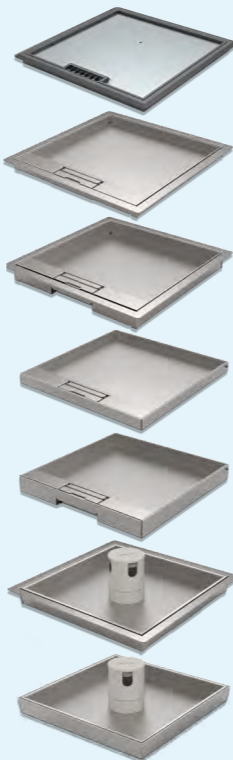

RUIIME KEUZE UIT DE VOLGENDE KLAPDEKSELS:

Kunststof T3 | inlegdiepte 3-4 mm
*met tapijtrand, ABS vlamdovend,
350kg draagkracht, IP20*

RVS T15 | inlegdiepte 15 mm
*met tapijtrand, geborsteld rvs,
350kg draagkracht, IP20*

RVS T25 | inlegdiepte 25 mm
*met tapijtrand, geborsteld rvs,
350kg draagkracht, IP20*

RVS T15ZR | inlegdiepte 15 mm
*zonder tapijtrand, geborsteld rvs,
350kg draagkracht, IP20*

RVS T25ZR | inlegdiepte 25 mm
*zonder tapijtrand, geborsteld rvs,
350kg draagkracht, IP20*

RVS T25 IP54 | inlegdiepte 25 mm
*met tapijtrand, geborsteld rvs,
350kg draagkracht, IP54*

RVS T25ZR IP54 | inlegdiepte 25 mm
*zonder tapijtrand, geborsteld rvs,
350kg draagkracht, IP54*