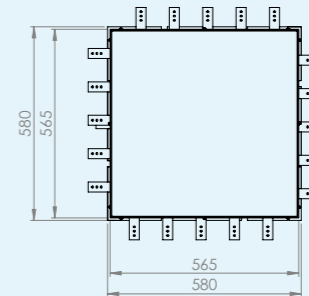

HPL art.nr: Rexel art.nr:

Multibox basisdoos standaard	630.0010	HPL6300010
Multibox basisdoos met waterafvoer	630.0011	HPL6300011
Multibox dekselset standaard draagkracht tot 350 kilogram	630.0020	HPL6300020
Multibox dekselset Heavy Dut (HD) draagkracht tot 1000 kilogram	630.0021	HPL6300021
Draagbouten voor Heavy Duty deksel draagkracht tot 2000 kilogram	101.0060	HPL1010060
Multibox afdekplaat RVS (IP54)	630.0050	HPL6300050
Multibox inbouwpaneel 3-voudig	630.0030	HPL6300030
Multibox inbouwpaneel 2-voudig	630.0031	HPL6300031
Multibox inbouwpaneel 1-voudig	630.0032	HPL6300032
Inzetraam 1x kracht CEE 32A IP44	630.0041	HPL6300041
Inzetraam 1x kracht CEE 63A IP67	630.0042	HPL6300042
Inzetraam 2x M45 leeg	630.0043	HPL6300043
Inzetraam 3x uitdrukpoort Ø20mm	630.0044	HPL6300044
Inzetraam blindplaat	630.0045	HPL6300045

HPL Systems BV
Trentstraat 22
5741ST Beek en Donk (NL)

verkoop@hplsystems.nl
www.hplsystems.be
+ 31 (0)492-745133

Leverancier van:

REXEL