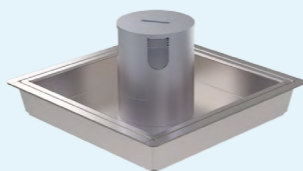

RVS S25 IP54 | inlegdiepte 25 mm
*met tapijtrand, geborsteld rvs,
500kg draagkracht, IP54*