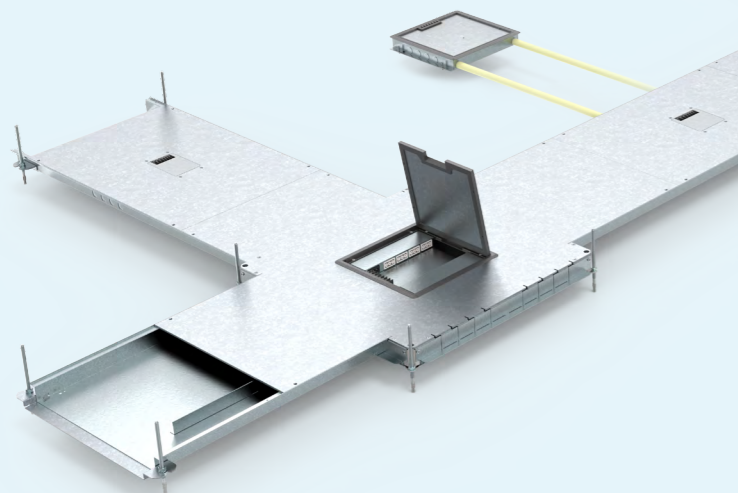

HPL Systems BV
Trentstraat 22
5741ST Beek en Donk (NL)

verkoop@hplsystems.nl
www.hplsystems.be
+ 31 (0)492-745133

Leverancier van:

REXEL

GESTORTE-VLOER SYSTEMEN MET VLOERGOOT

Open vloergootsysteem

OPEN VLOERGOOTSISTEEM BESTAANDE UIT (1/3):

Open vloergoten - lengte 2500mm*

type V200x40 type V400x50
 type V200x70 type V400x70
 type V300x50 type V600x50
 type V300x70 type V600x70
 type V400x40

Aftak-/hoekstukken

bijpassend voor iedere open vloergoot