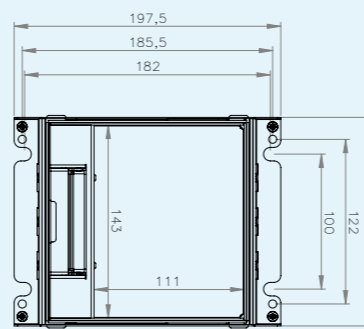

POWERBOX150 INSTORT 55MM

- Geschikt voor o.a. kantoren, woningen, autoshowrooms
- Krachtige vloerdoos oplossing
- Inbouwdiepte van 55 millimeter
- Voorzien van wandcontactdozen 45x45mm
- Geleverd met metalen stortplaat

	HPL art.nr:	Rexel art.nr:
Powerbox150 Instort 55mm 1x WCD PA + 2x M45, RVS S15ZR klapdeksel	776.0310B	HPL7760310B
Powerbox150 Instort 55mm 2x WCD PA + 1x M45, RVS S15ZR klapdeksel	776.0320B	HPL7760320B
Powerbox150 Instort 55mm 2x WCD PA + 2xData-uits, RVS S15ZR deksel	776.0321B	HPL7760321B
Powerbox150 Instort 55mm 3x WCD PA, RVS S15ZR klapdeksel	776.0330B	HPL7760330B
Powerbox150 Instort 55mm 1x WCD PA + 2x M45, RVS S15 klapdeksel	775.0310B	HPL7750310B
Powerbox150 Instort 55mm 2x WCD PA + 1x M45, RVS S15 klapdeksel	775.0320B	HPL7750320B
Powerbox150 Instort 55mm 2x WCD PA + 1x M45, RVS S15 klapdeksel	775.0321B	HPL7750321B
Powerbox150 Instort 55mm 3x WCD PA, RVS S15 klapdeksel	775.0330B	HPL7750330B
Powerset 1000kg draagkracht, geschikt S15 en S15ZR klapdeksels	770.0015-7	HPL770.0015-7