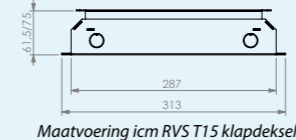

Maatvoering icm RVS T15 klapdeksel

	HPL art.nr:	Rexel art.nr:
Vloerdoos Instort 50mm 4x WCD PA + 6x data, Kunststof T3 klapdeksel	715.0110B	HPL7150110B
Vloerdoos Instort 50mm 4x WCD PA + 8x data, Kunststof T3 klapdeksel	715.0111B	HPL7150111B
Vloerdoos Instort 50mm 4x WCD PA + 4x M45, Kunststof T3 klapdeksel	715.0112B	HPL7150112B
Vloerdoos Instort 50mm 4x WCD PA + 6x data, RVS T15 klapdeksel	715.0310B	HPL7150310B
Vloerdoos Instort 50mm 4x WCD PA + 8x data, RVS T15 klapdeksel	715.0311B	HPL7150311B
Vloerdoos Instort 50mm 4x WCD PA + 4x M45, RVS T15 klapdeksel	715.0312B	HPL7150312B
Vloerdoos Instort 50mm 4x WCD PA + 6x data, RVS T25 klapdeksel	715.0410B	HPL7150410B
Vloerdoos Instort 50mm 4x WCD PA + 8x data, RVS T25 klapdeksel	715.0411B	HPL7150411B
Vloerdoos Instort 50mm 4x WCD PA + 4x M45, RVS T25 klapdeksel	715.0412B	HPL7150412B
Vloerdoos Instort 50mm 4x WCD PA + 6x data, RVS T15ZR klapdeksel	716.0310B	HPL7160310B
Vloerdoos Instort 50mm 4x WCD PA + 8x data, RVS T15ZR klapdeksel	716.0311B	HPL7160311B
Vloerdoos Instort 50mm 4x WCD PA + 4x M45, RVS T15ZR klapdeksel	716.0312B	HPL7160312B
Vloerdoos Instort 50mm 4x WCD PA + 6x data, RVS T25ZR klapdeksel	716.0410B	HPL7160410B
Vloerdoos Instort 50mm 4x WCD PA + 8x data, RVS T25ZR klapdeksel	716.0411B	HPL7160411B
Vloerdoos Instort 50mm 4x WCD PA + 4x M45, RVS T25ZR klapdeksel	716.0412B	HPL7160412B
Vloerdoos Instort 50mm 4x WCD PA + 6x data, RVS T25 IP54 deksel	717.0410B	HPL7170410B
Vloerdoos Instort 50mm 4x WCD PA + 8x data, RVS T25 IP54 deksel	717.0411B	HPL7170411B
Vloerdoos Instort 50mm 4x WCD PA + 4x M45, RVS T25 IP54 deksel	717.0412B	HPL7170412B
Vloerdoos Instort 50mm 4x WCD PA + 6x data, RVS T25ZR IP54 deksel	718.0410B	HPL7180410B
Vloerdoos Instort 50mm 4x WCD PA + 8x data, RVS T25ZR IP54 deksel	718.0411B	HPL7180411B
Vloerdoos Instort 50mm 4x WCD PA + 4x M45, RVS T25ZR IP54 deksel	718.0412B	HPL7180412B