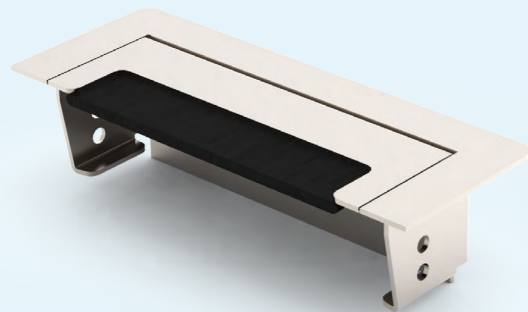

Leverancier van:

REXEL

VERHOOGDE-VLOER SYSTEMEN

Tegeldoortvoer rvs

TEGELDOORVOER RVS

- Compacte doortvoer voor uw verhoogde vloer
- Voorzien van borsteldoortvoer
- Afsluitbaar indien niet in gebruik
- Vervaardigd uit geborsteld rvs