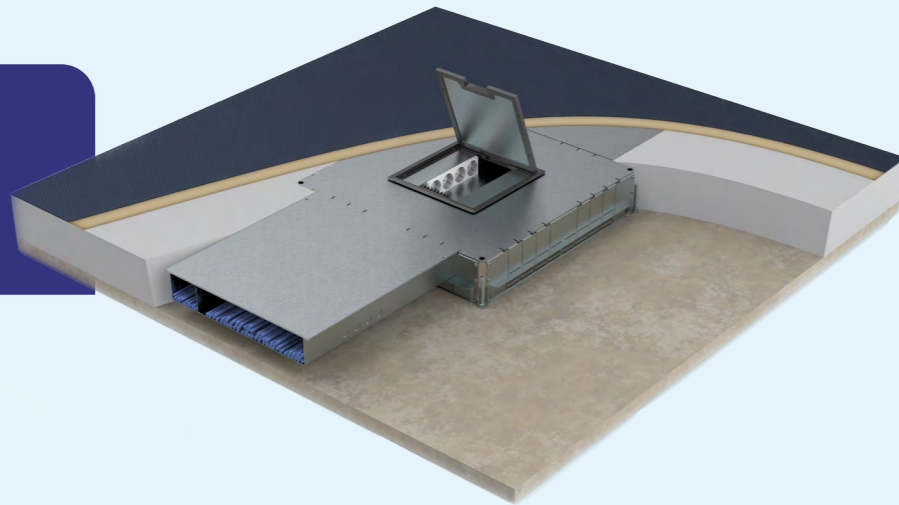

GESTORTE-VLOER SYSTEMEN MET VLOERGoot

Systemen met open vloergoot

Bij het maken van een juiste keuze voor een vloersysteem is het van essentieel belang om goed te kijken naar de gewenste flexibiliteit voor een ruimte. Door te werken met een open vloergootsysteem, is het achteraf mogelijk om de vloergoot volledig te openen. Dit biedt zowel voordelen voor eigen panden als huurderspanden.

Het HPL open vloergootsysteem is geschikt voor diverse toepassingen, van kleine renovaties tot grote nieuwbouwprojecten. Dankzij de logische opbouw is de installatie snel en eenvoudig, wat leidt tot tijds- en kostenbesparing. De flexibiliteit voor zowel huidig gebruik als toekomstige aanpassingen wordt mogelijk gemaakt door dit open systeem.

OPEN VLOERGoot:

*Verkrijgbaar in vrijwel iedere maat
4mm dikke vloergootdeksels
Optimale draagkracht
Flexibiliteit voor uw kantoor*