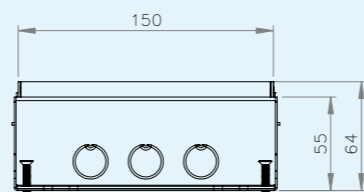

POWERBOX150 INSTORT 55MM

- Geschikt voor o.a. kantoren, woningen, autoshowrooms
- Krachtige vloerdoos oplossing
- Inbouwdiepte van 55 millimeter
- Voorzien van wandcontactdozen 45x45mm
- Geleverd met metalen stortplaat

	HPL art.nr:	Rexel art.nr:
Powerbox150 Instort 55mm 1x WCD PA + 2x M45, RVS S15ZR klapdeksel	776.0310B	HPL7760310B
Powerbox150 Instort 55mm 2x WCD PA + 1x M45, RVS S15ZR klapdeksel	776.0320B	HPL7760320B
Powerbox150 Instort 55mm 2x WCD PA + 2xData-uits, RVS S15ZR deksel	776.0321B	HPL7760321B
Powerbox150 Instort 55mm 3x WCD PA, RVS S15ZR klapdeksel	776.0330B	HPL7760330B
Powerbox150 Instort 55mm 1x WCD PA + 2x M45, RVS S15 klapdeksel	775.0310B	HPL7750310B
Powerbox150 Instort 55mm 2x WCD PA + 1x M45, RVS S15 klapdeksel	775.0320B	HPL7750320B
Powerbox150 Instort 55mm 2x WCD PA + 1x M45, RVS S15 klapdeksel	775.0321B	HPL7750321B
Powerbox150 Instort 55mm 3x WCD PA, RVS S15 klapdeksel	775.0330B	HPL7750330B
Powerset 1000kg draagkracht, geschikt S15 en S15ZR klapdeksels	770.0015-7	HPL770.0015-7