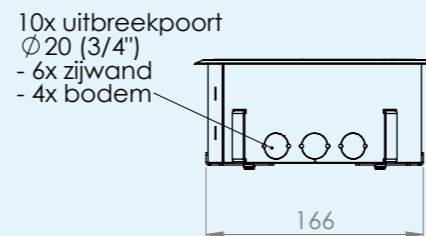

KEUZE UIT DE VOLGENDE UITVOERINGEN:

2 uitsparingen 45x45mm
naast dubbele contactdoos

4 RJ45-uitsparingen 15x19.6mm
naast dubbele contactdoos

	HPL art.nr:	Rexel art.nr:
Vloerpot160 Instort rond 75mm 2x WCD PA + 2x M45, Kunststof T5 deksel	763.0010B	HPL7630010B
Vloerpot160 Instort rond 75mm 2x WCD PA + 4x data, Kunststof T5 deksel	763.0015B	HPL7630015B