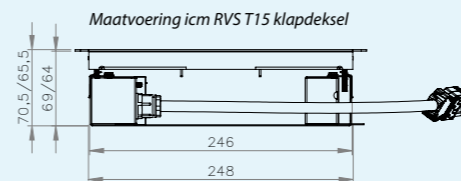

VLOERDOOS BASIC 62MM

- Toepasbaar in vrijwel alle situaties
- Inbouwdiepte van 62 millimeter
- 4 wandcontactdozen penaarde 45x45mm
- Voorzien van aansluitkabel met 3-polige stekker
- Standaard voorzien van Wieland GST® 18/3

	HPL art.nr:	Rexel art.nr:
Vloerdoos Basic 62mm Cat.7 4x WCD PA + 6x data, Kunststof T3 klapdeksel	715.1230B	HPL7151230B
Vloerdoos Basic 62mm Cat.7 4x WCD PA + 8x data, Kunststof T3 klapdeksel	715.1231B	HPL7151231B
Vloerdoos Basic 62mm Cat.7 4x WCD PA + 4x M45, Kunststof T3 klapdeksel	715.1232B	HPL7151232B
Vloerdoos Basic 62mm Cat.7 4x WCD PA + 6x data, RVS T15 klapdeksel	715.1630B	HPL7151630B
Vloerdoos Basic 62mm Cat.7 4x WCD PA + 8x data, RVS T15 klapdeksel	715.1631B	HPL7151631B
Vloerdoos Basic 62mm Cat.7 4x WCD PA + 4x M45, RVS T15 klapdeksel	715.1632B	HPL7151632B
Vloerdoos Basic 62mm Cat.7 4x WCD PA + 6x data, RVS T25 klapdeksel	715.1730B	HPL7151730B
Vloerdoos Basic 62mm Cat.7 4x WCD PA + 8x data, RVS T25 klapdeksel	715.1731B	HPL7151731B
Vloerdoos Basic 62mm Cat.7 4x WCD PA + 4x M45, RVS T25 klapdeksel	715.1732B	HPL7151732B
Vloerdoos Basic 62mm Cat.7 4x WCD PA + 6x data, RVS T25 IP54 deksel	717.1730B	HPL7171730B
Vloerdoos Basic 62mm Cat.7 4x WCD PA + 8x data, RVS T25 IP54 deksel	717.1731B	HPL7171731B
Vloerdoos Basic 62mm Cat.7 4x WCD PA + 4x M45, RVS T25 IP54 deksel	717.1732B	HPL7171732B