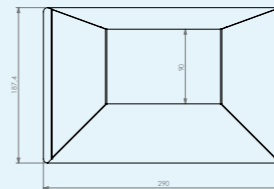

Bunker opvoerzuil 3-voudig 1x WCD PA + 2x M45 leeg	621.0031ZB	HPL6210031ZB
Bunker opvoerzuil 3-voudig 2x WCD PA + 1x M45 leeg	621.0032ZB	HPL6210032ZB
Bunker opvoerzuil 3-voudig 3x WCD PA	621.0033ZB	HPL6210033ZB
Bunker opvoerzuil 3-voudig 1x WCD PA + 4x Data-uitsparing	621.0231ZB	HPL6210231ZB
Bunker opvoerzuil 3-voudig 2x WCD PA + 2x Data-uitsparing	621.0132ZB	HPL6210132ZB
Bunker opvoerzuil 6-voudig 2x WCD PA + 4x M45 leeg	621.0062ZB	HPL6210062ZB
Bunker opvoerzuil 6-voudig 4x WCD PA + 2x M45 leeg	621.0064ZB	HPL6210064ZB
Bunker opvoerzuil 6-voudig 6x WCD PA	621.0066ZB	HPL6210066ZB
Bunker opvoerzuil 6-voudig 2x WCD PA + 8x Data-uitsparing	621.0462ZB	HPL6210462ZB
Bunker opvoerzuil 6-voudig 4x WCD PA + 4x Data-uitsparing	621.0264ZB	HPL6210264ZB
Bunker opvoerzuil 6-v 2x WCD PA + 4x M45 leeg met adapterplaat	621.1062ZB	HPL6211062ZB
Bunker opvoerzuil 6-v 4x WCD PA + 2x M45 leeg met adapterplaat	621.1064ZB	HPL6211064ZB
Bunker opvoerzuil 6-v 6x WCD PA met adapterplaat	621.1066ZB	HPL6211066ZB
Bunker opvoerzuil 6-v 2x WCD PA + 8x Data-uitsparing met adapterplaat	621.1462ZB	HPL6211462ZB
Bunker opvoerzuil 6-v 4x WCD PA + 4x Data-uitsparing met adapterplaat	621.1264ZB	HPL6211264ZB
Bunker opvoerzuil icm 32mm vloerdoos 2x WCD PA + 4x M45 leeg	621.2062ZB	HPL6212062ZB
Bunker opvoerzuil icm 32mm vloerdoos 4x WCD PA + 2x M45 leeg	621.2064ZB	HPL6212064ZB
Bunker opvoerzuil icm 32mm vloerdoos 6x WCD PA	621.2066ZB	HPL6212066ZB
Bunker opvoerzuil icm 32mm vloerdoos 2x WCD PA + 8x Data-uitsparing	621.2462ZB	HPL6212462ZB
Bunker opvoerzuil icm 32mm vloerdoos 4x WCD PA + 4x Data-uitsparing	621.2264ZB	HPL6212264ZB