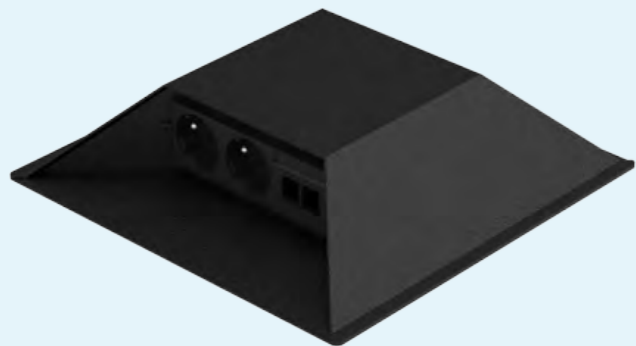

GESTORTE-VLOER SYSTEMEN MET BUISLEIDING

HPL Bunker opvoerzuil