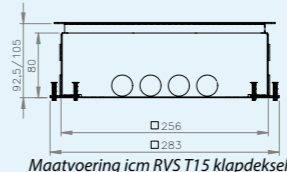

HPL art.nr.:	Rexel art.nr.:
Vloerdoos Instort 80mm 4x WCD PA + 6x data, Kunststof T3 klapdeksel	715.1110B	HPL7151110B
Vloerdoos Instort 80mm 4x WCD PA + 8x data, Kunststof T3 klapdeksel	715.1111B	HPL7151111B
Vloerdoos Instort 80mm 4x WCD PA + 4x M45, Kunststof T3 klapdeksel	715.1112B	HPL7151112B
Vloerdoos Instort 80mm 4x WCD PA + 6x data, RVS T15 klapdeksel	715.1310B	HPL7151310B
Vloerdoos Instort 80mm 4x WCD PA + 8x data, RVS T15 klapdeksel	715.1311B	HPL7151311B
Vloerdoos Instort 80mm 4x WCD PA + 4x M45, RVS T15 klapdeksel	715.1312B	HPL7151312B
Vloerdoos Instort 80mm 4x WCD PA + 6x data, RVS T25 klapdeksel	715.1410B	HPL7151410B
Vloerdoos Instort 80mm 4x WCD PA + 8x data, RVS T25 klapdeksel	715.1411B	HPL7151411B
Vloerdoos Instort 80mm 4x WCD PA + 4x M45, RVS T25 klapdeksel	715.1412B	HPL7151412B
Vloerdoos Instort 80mm 4x WCD PA + 6x data, RVS T15ZR klapdeksel	716.1310B	HPL7161310B
Vloerdoos Instort 80mm 4x WCD PA + 8x data, RVS T15ZR klapdeksel	716.1311B	HPL7161311B
Vloerdoos Instort 80mm 4x WCD PA + 4x M45, RVS T15ZR klapdeksel	716.1312B	HPL7161312B
Vloerdoos Instort 80mm 4x WCD PA + 6x data, RVS T25ZR klapdeksel	716.1410B	HPL7161410B
Vloerdoos Instort 80mm 4x WCD PA + 8x data, RVS T25ZR klapdeksel	716.1411B	HPL7161411B
Vloerdoos Instort 80mm 4x WCD PA + 4x M45, RVS T25ZR klapdeksel	716.1412B	HPL7161412B
Vloerdoos Instort 80mm 4x WCD PA + 6x data, RVS T25 IP54 deksel	717.1410B	HPL7171410B
Vloerdoos Instort 80mm 4x WCD PA + 8x data, RVS T25 IP54 deksel	717.1411B	HPL7171411B
Vloerdoos Instort 80mm 4x WCD PA + 4x M45, RVS T25 IP54 deksel	717.1412B	HPL7171412B
Vloerdoos Instort 80mm 4x WCD PA + 6x data, RVS T25ZR IP54 deksel	718.1410B	HPL7181410B
Vloerdoos Instort 80mm 4x WCD PA + 8x data, RVS T25ZR IP54 deksel	718.1411B	HPL7181411B
Vloerdoos Instort 80mm 4x WCD PA + 4x M45, RVS T25ZR IP54 deksel	718.1412B	HPL7181412B