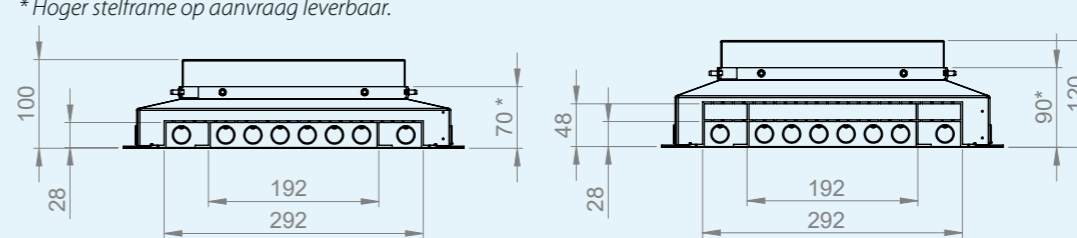

COMBI70/90 VERZONKEN VLOERGOOTSYSTEEM

- Ideaal voor nieuwbouw
- Inbouwdiepte van 70 of 90 millimeter
- 40mm Basic voor Combi70, 62mm Basic voor Combi90
- Keuze uit vier maatvoeringen verzonken vloergoot
- Koppelbeugels, stijgstukken en eindstukken verkrijgbaar

	HPL art.nr:	Rexel art.nr:
Universele koppelbeugel	805.0010	HPL8050010
Instortbehuizing 70-90mm (geschikt voor vloergoot 28x190 en 28x290)*	805.0070	HPL8050070
Instortbehuizing 90-110mm (geschikt voor alle onderstaande vloergoten)*	805.0090	HPL8050090
Eindstuk 28 x 190	811.0040	HPL8110040
Stijgstuk 28 x 190	811.0060	HPL8110060
Verzonken vloergoot 28 x 190 x 2500	811.2500	HPL8112500
Eindstuk 48 x 190	813.0040	HPL8130040
Stijgstuk 48 x 190	813.0060	HPL8130060
Verzonken vloergoot 48 x 190 x 2500	813.2500	HPL8132500
Eindstuk 28 x 290	821.0040	HPL8210040
Stijgstuk 28 x 290	821.0060	HPL8210060
Verzonken vloergoot 28 x 290 x 2500	821.2500	HPL8212500
Eindstuk 48 x 290	823.0040	HPL8230040
Stijgstuk 48 x 290	823.0060	HPL8230060
Verzonken vloergoot 48 x 290 x 2500	823.2500	HPL8232500

* Hoger stelframe op aanvraag leverbaar.