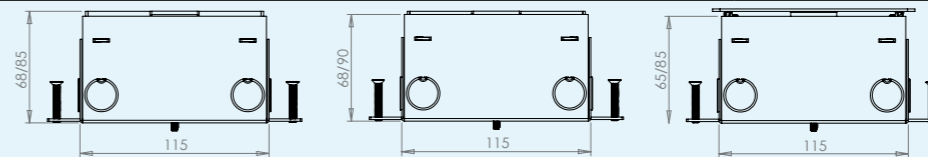

Servicebox+, 1x WCD PA, RVS klapdeksel zonder inleg	581.0011B	HPL5810011B
Servicebox+, 1x WCD PA + 1x M45, RVS klapdeksel zonder inleg	581.0021B	HPL5810021B
Servicebox+, 1x WCD PA + 2x Data-uitsparing, RVS klapdeksel zonder inleg	581.0121B	HPL5810121B
Servicebox+ 2x WCD PA, RVS klapdeksel zonder inleg	581.0022B	HPL5810022B
Servicebox+, 2x WCD PA + 1x M45, RVS klapdeksel zonder inleg	581.0032B	HPL5810032B
Servicebox+, 2x WCD PA + 2x Data-uitsparing, RVS klapdeksel zonder inleg	581.0132B	HPL5810132B
Servicebox+, 2x WCD PA + 2x M45, RVS klapdeksel zonder inleg	581.0042B	HPL5810042B
Servicebox+, 2x WCD PA + 4x Data-uitsparing, RVS klapdeksel zonder inleg	581.0242B	HPL5810242B
Smartbox Pro, 1x WCD PA, RVS X10 klapdeksel	582.0011B	HPL5820011B
Smartbox Pro, 1x WCD PA + 1x M45, RVS X10 klapdeksel	582.0021B	HPL5820021B
Smartbox Pro, 1x WCD PA + 2x Data-uitsparing, RVS X10 klapdeksel	582.0121B	HPL5820121B
Smartbox Pro, 2x WCD PA, RVS klapdeksel 10mm inleg	582.0022B	HPL5820022B
Smartbox Pro, 2x WCD PA + 1x M45, RVS X10 klapdeksel	582.0032B	HPL5820032B
Smartbox Pro, 2x WCD PA + 2x Data-uitsparing, RVS X10 klapdeksel	582.0132B	HPL5820132B
Smartbox Pro, 2x WCD PA + 2x M45, RVS X10 klapdeksel	582.0042B	HPL5820042B
Smartbox Pro, 2x WCD PA + 4x Data-uitsparing, RVS X10 klapdeksel	582.0242B	HPL5820242B
Smartbox+, 1x WCD PA, X7-25 deksel	583.0011B	HPL5830011B
Smartbox+, 1x WCD PA + 1x M45, X7-25 deksel	583.0021B	HPL5830021B
Smartbox+, 1x WCD PA + 2x Data-uitsparing, X7-25 deksel	583.0121B	HPL5830121B
Smartbox+, 2x WCD PA, X7-25 deksel	583.0022B	HPL5830022B
Smartbox+, 2x WCD PA + 1x M45, X7-25 deksel	583.0032B	HPL5830032B
Smartbox+, 2x WCD PA + 2x Data-uitsparing, X7-25 deksel	583.0132B	HPL5830132B
Smartbox+, 2x WCD PA + 2x M45, X7-25 deksel	583.0042B	HPL5830042B
Smartbox+, 2x WCD PA + 4x Data-uitsparing, X7-25 deksel	583.0242B	HPL5830242B