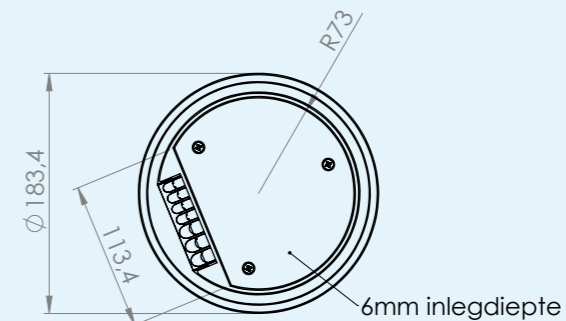

KEUZE UIT DE VOLGENDE UITVOERINGEN:

2 uitsparingen 45x45mm
naast dubbele contactdoos

4 RJ45-uitsparingen 15x19.6mm
naast dubbele contactdoos

	HPL art.nr:	Rexel art.nr:
Vloerpot160 Instort rond 75mm 2x WCD PA + 2x M45, Kunststof T5 deksel	763.0010B	HPL7630010B
Vloerpot160 Instort rond 75mm 2x WCD PA + 4x data, Kunststof T5 deksel	763.0015B	HPL7630015B