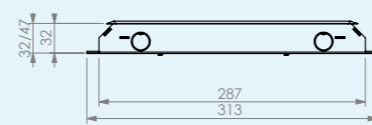

HPL art.nr:	Rexel art.nr:
Vloerdoos Instort 32mm 4x chassis 3P + 6x data, Kunststof T3 klapdeksel	715.2110	HPL7152110
Vloerdoos Instort 32mm 4x chassis 3P + 8x data, Kunststof T3 klapdeksel	715.2111	HPL7152111
Vloerdoos Instort 32mm 4x chassis 3P + 6x data, RVS T15 klapdeksel	715.2310	HPL7152310
Vloerdoos Instort 32mm 4x chassis 3P + 8x data, RVS T15 klapdeksel	715.2311	HPL7152311
Vloerdoos Instort 32mm 4x chassis 3P + 6x data, RVS T25 klapdeksel	715.2410	HPL7152410
Vloerdoos Instort 32mm 4x chassis 3P + 8x data, RVS T25 klapdeksel	715.2411	HPL7152411
Vloerdoos Instort 32mm 4x chassis 3P + 6x data, RVS T15ZR klapdeksel	716.2310	HPL7162310
Vloerdoos Instort 32mm 4x chassis 3P + 8x data, RVS T15ZR klapdeksel	716.2311	HPL7162311
Vloerdoos Instort 32mm 4x chassis 3P + 6x data, RVS T25ZR klapdeksel	716.2410	HPL7162410
Vloerdoos Instort 32mm 4x chassis 3P + 8x data, RVS T25ZR klapdeksel	716.2411	HPL7162411
Vloerdoos Instort 32mm 4x chassis 3P + 6x data, RVS T25 IP54 deksel	717.2410	HPL7172410
Vloerdoos Instort 32mm 4x chassis 3P + 8x data, RVS T25 IP54 deksel	717.2411	HPL7172411
Vloerdoos Instort 32mm 4x chassis 3P + 6x data, RVS T25ZR IP54 deksel	718.2410	HPL7182410
Vloerdoos Instort 32mm 4x chassis 3P + 8x data, RVS T25ZR IP54 deksel	718.2411	HPL7182411

Maatvoering icm Kunststof T3 klapdeksel