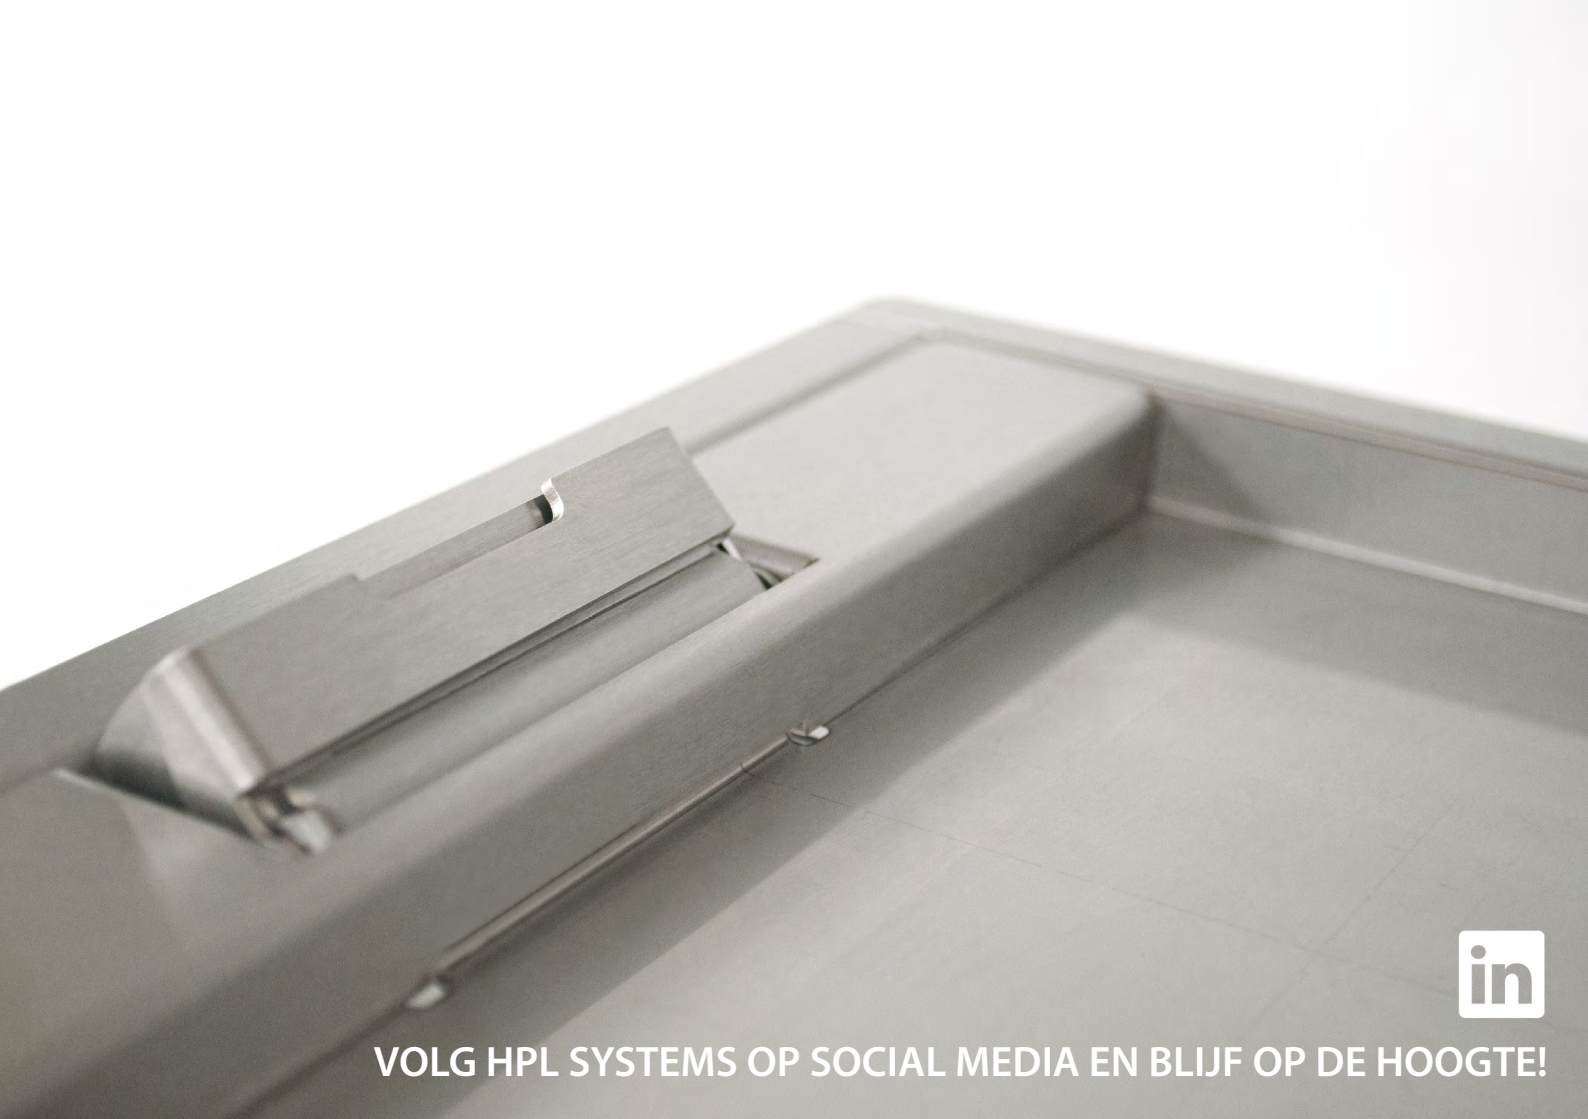

VOLG HPL SYSTEMS OP SOCIAL MEDIA EN BLIJF OP DE HOOGTE!