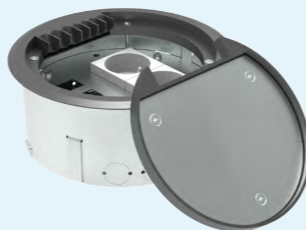

4 RJ45-uitsparingen 15x19.6mm
naast dubbele contactdoos