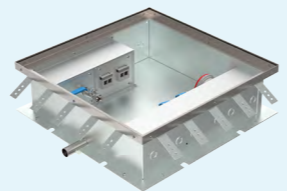

MULTIBOX

- Modulair op te bouwen
- Verschillende dekselsets voor hogere draagkracht
- 4 uitneembare hoekjes voor kabeldoorvoer
- Geschikt voor o.a. evenementlocaties en winkelcentra
- Met afdekplaat een IP-waarde van 54