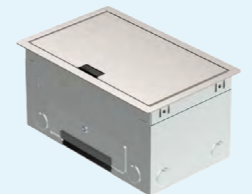

Smartbox Home

Perfekte oplossing voor houtskeletbouw