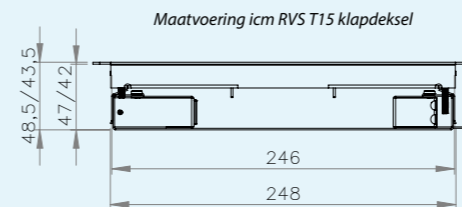

VLOERDOOS BASIC 40MM

- Inbouwdiepte van slechts 40 millimeter
- Voorzien van 3-polige chassisdelen (female)
- 1x chassisindeel voor voeding en 1x voor doorlus
- Standaard voorzien van Wieland GST® 18/3
- Uitvoeringen zoals Wago Winsta® mogelijk op aanvraag

	HPL art.nr:	Rexel art.nr:
Vloerdoos Basic 40mm 4x chassis 3P + 6x data, Kunststof T3 klapdeksel	715.4220	HPL7154220
Vloerdoos Basic 40mm 4x chassis 3P + 8x data, Kunststof T3 klapdeksel	715.4221	HPL7154221
Vloerdoos Basic 40mm 4x chassis 3P + 6x data, RVS T15 klapdeksel	715.4620	HPL7154620
Vloerdoos Basic 40mm 4x chassis 3P + 8x data, RVS T15 klapdeksel	715.4621	HPL7154621
Vloerdoos Basic 40mm 4x chassis 3P + 6x data, RVS T25 klapdeksel	715.4720	HPL7154720
Vloerdoos Basic 40mm 4x chassis 3P + 8x data, RVS T25 klapdeksel	715.4721	HPL7154721
Vloerdoos Basic 40mm 4x chassis 3P + 6x data, RVS T25 IP54 deksel	717.4720	HPL7174720
Vloerdoos Basic 40mm 4x chassis 3P + 8x data, RVS T25 IP54 deksel	717.4721	HPL7174721