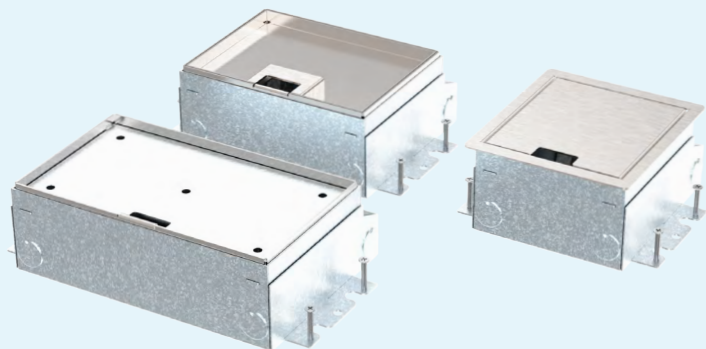

GESTORTE-VLOER SYSTEMEN MET BUISLEIDING

Smartbox+, Smartbox Pro en Servicebox+

KEUZE UIT DE VOLGENDE UITVOERINGEN:

Servicebox+ | zonder inleg
met tapijtrand, geborsteld rvs,
225kg draagkracht, IP20

Smartbox Pro | inlegdiepte 10 mm
zonder tapijtrand, geborsteld rvs,
350kg draagkracht, IP20

Smartbox+ | inlegdiepte 7 - 25 mm
zonder tapijtrand, rvs,
350kg draagkracht, IP20