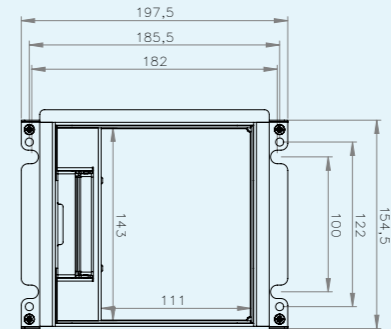

POWERBOX150 INSTORT 55MM

- Geschikt voor o.a. kantoren, woningen, autoshowrooms
- Krachtige vloerdoos oplossing
- Inbouwdiepte van 55 millimeter
- Voorzien van wandcontactdozen 45x45mm
- Geleverd met metalen stortplaat

	HPL art.nr:	Rexel art.nr:
Powerbox150 Instort 55mm 1x WCD PA + 2x M45, RVS S15ZR klapdeksel	776.0310B	HPL7760310B
Powerbox150 Instort 55mm 2x WCD PA + 1x M45, RVS S15ZR klapdeksel	776.0320B	HPL7760320B
Powerbox150 Instort 55mm 2x WCD PA + 2xData-uits, RVS S15ZR deksel	776.0321B	HPL7760321B
Powerbox150 Instort 55mm 3x WCD PA, RVS S15ZR klapdeksel	776.0330B	HPL7760330B
Powerbox150 Instort 55mm 1x WCD PA + 2x M45, RVS S15 klapdeksel	775.0310B	HPL7750310B
Powerbox150 Instort 55mm 2x WCD PA + 1x M45, RVS S15 klapdeksel	775.0320B	HPL7750320B
Powerbox150 Instort 55mm 2x WCD PA + 1x M45, RVS S15 klapdeksel	775.0321B	HPL7750321B
Powerbox150 Instort 55mm 3x WCD PA, RVS S15 klapdeksel	775.0330B	HPL7750330B
Powerset 1000kg draagkracht, geschikt S15 en S15ZR klapdeksels	770.0015-7	HPL770.0015-7