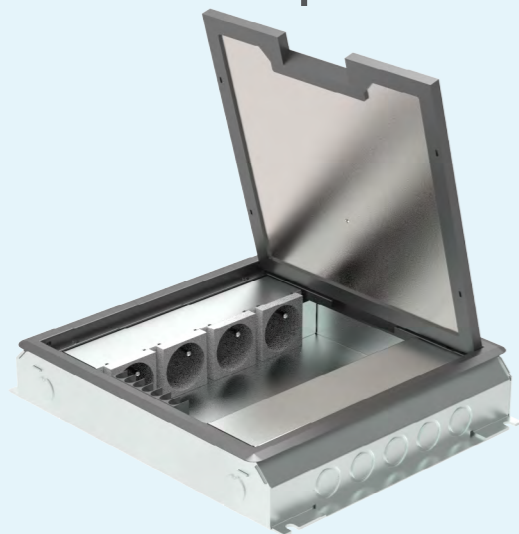

Leverancier van:

REXEL

GESTORTE-VLOER SYSTEMEN MET BUISLEIDING

Vloerdoos Instort 50mm

RUIIME KEUZE UIT DE VOLGENDE KLAPDEKSELS:

Kunststof T3 | inlegdiepte 3-4 mm
*met tapijtrand, ABS vlamdovend,
350kg draagkracht, IP20*