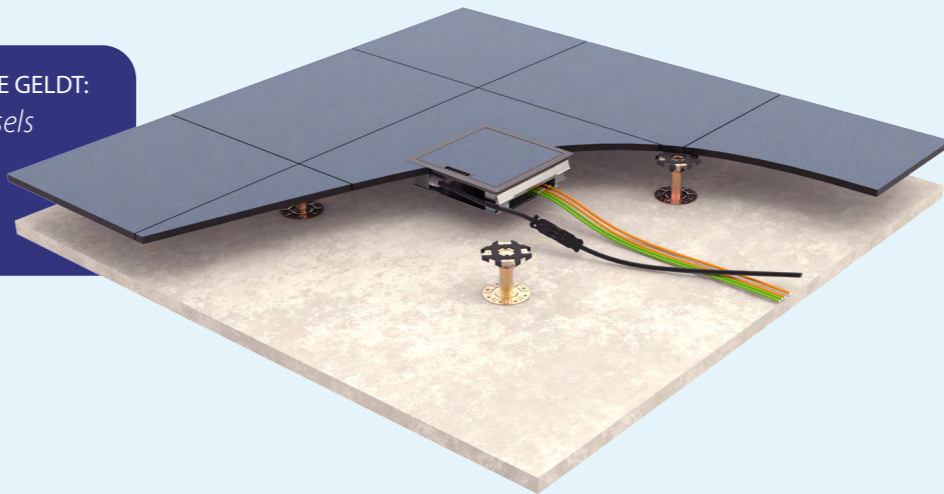

VOOR ALLE PRODUCTEN IN DEZE CATEGORIE GELDT:

Ruime keuze in aansluitpunten en deksels

Plug-and-play te installeren

Stekerbare producten

Flexibiliteit in uw installatie

Vloerdoos Basic 40mm

Perfect toepasbaar bij ruimtegebrek onder uw vloer