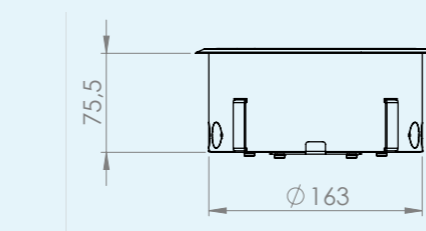

KEUZE UIT DE VOLGENDE UITVOERINGEN:

2 uitsparingen 45x45mm
naast dubbele contactdoos

4 RJ45-uitsparingen 15x19.6mm
naast dubbele contactdoos

	HPL art.nr:	Rexel art.nr:
Vloerpot160 Instort rond 75mm 2x WCD PA + 2x M45, Kunststof T5 deksel	763.0010B	HPL7630010B
Vloerpot160 Instort rond 75mm 2x WCD PA + 4x data, Kunststof T5 deksel	763.0015B	HPL7630015B