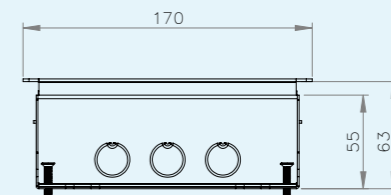

POWERBOX150 INSTORT 55MM

- Geschikt voor o.a. kantoren, woningen, autoshowrooms
- Krachtige vloerdoos oplossing
- Inbouwdiepte van 55 millimeter
- Voorzien van wandcontactdozen 45x45mm
- Geleverd met metalen stortplaat

	HPL art.nr:	Rexel art.nr:
Powerbox150 Instort 55mm 1x WCD PA + 2x M45, RVS S15ZR klapdeksel	776.0310B	HPL7760310B
Powerbox150 Instort 55mm 2x WCD PA + 1x M45, RVS S15ZR klapdeksel	776.0320B	HPL7760320B
Powerbox150 Instort 55mm 2x WCD PA + 2xData-uits, RVS S15ZR deksel	776.0321B	HPL7760321B
Powerbox150 Instort 55mm 3x WCD PA, RVS S15ZR klapdeksel	776.0330B	HPL7760330B
Powerbox150 Instort 55mm 1x WCD PA + 2x M45, RVS S15 klapdeksel	775.0310B	HPL7750310B
Powerbox150 Instort 55mm 2x WCD PA + 1x M45, RVS S15 klapdeksel	775.0320B	HPL7750320B
Powerbox150 Instort 55mm 2x WCD PA + 1x M45, RVS S15 klapdeksel	775.0321B	HPL7750321B
Powerbox150 Instort 55mm 3x WCD PA, RVS S15 klapdeksel	775.0330B	HPL7750330B
Powerset 1000kg draagkracht, geschikt S15 en S15ZR klapdeksels	770.0015-7	HPL770.0015-7