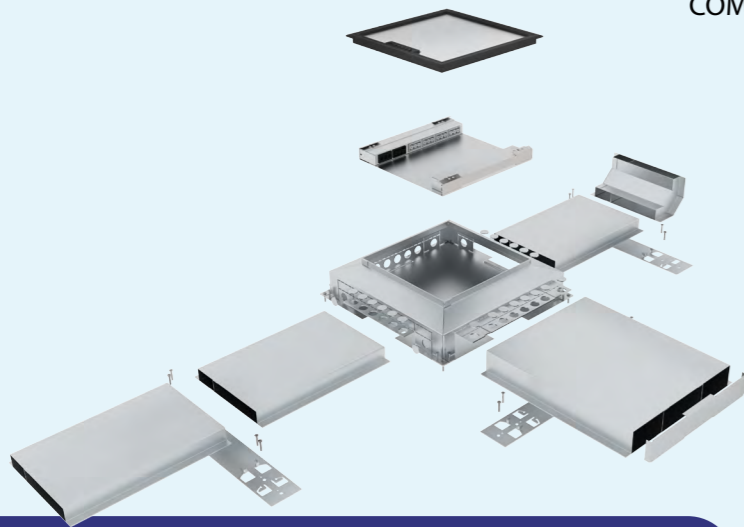

HPL Systems BV
Trentstraat 22
5741ST Beek en Donk (NL)

verkoop@hplsystems.nl
www.hplsystems.be
+ 31 (0)492-745133

Leverancier van:

REXEL

GESTORTE-VLOER SYSTEMEN MET VLOERGOOT

Combi70/90 verzonken vloergootsysteem

COMBI70/90 BESTAAT UIT DE VOLGENDE COMPONENTEN:

Instortbehuizing 70 en 90mm

met mogelijkheid voor goot- en buisvoer
geleverd inclusief stelframe bovenzijde

Verzonken vloergoten

28x190, lengte 2500 millimeter, 2 compartimenten
28x290, lengte 2500 millimeter, 3 compartimenten
48x190, lengte 2500 millimeter, 2 compartimenten
48x290, lengte 2500 millimeter, 3 compartimenten