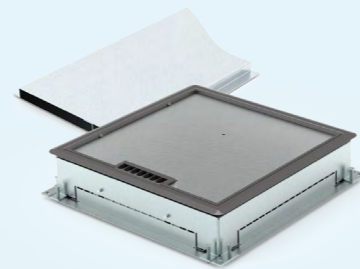

SYSTEMEN BINNEN DEZE CATEGORIE:

Combi50 renovatiesysteem
Renoveren zonder veel hak- en breekwerk