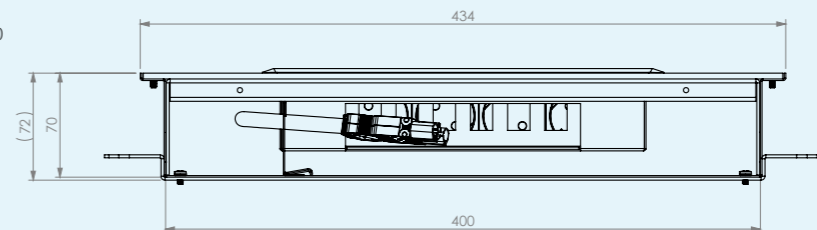

Maatvoeringsvoorbeeld:

875.2510 Open vloergoot V400x70
870.2520 Deksel blind V400
785.1231B Vloerdoos Compact
55mm 4x WCD PA + 8x data,
Kunststof T3 klapdeksel
875.2570 Draagbrug V400x70
845.2530 Scheidingsschot V70
870.2540 Montagebeugel 400
110.1273 Taptite bout M4x10