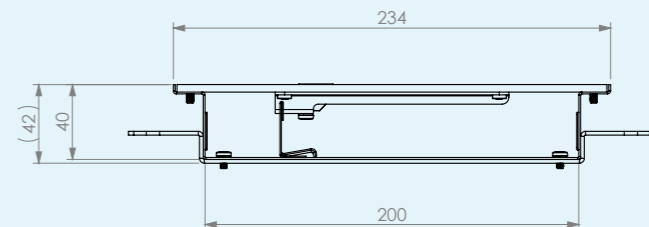

Maatvoeringsvoorbeeld:

852.2510 Open vloergoot V200x40
850.2520 Deksel blind V200
850.2521 Deksel V200 met kabeldoorvoer
843.2530 Scheidingsschot V50
850.2540 Montagebeugel V200
110.1273 Taptite bout M4x10