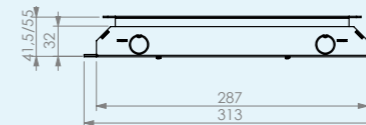

Maatvoering icm RVS T15 klapdeksel