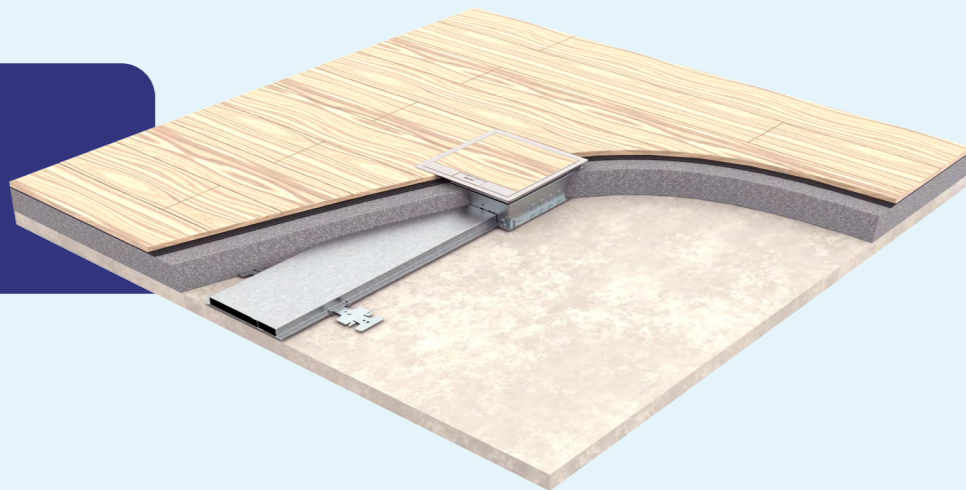

GESTORTE-VLOER SYSTEMEN MET VLOERGOOT

Systemen met verzonken vloergoot

Indien u een alternatief zoekt voor het werken met buisleiding, dan brengen onze vloergoten wellicht uitkomst. Door te werken met verzonken vloergoot wordt achteraf een grotere flexibiliteit geboden. Indien u bijvoorbeeld extra bekabeling wenst of de bekabeling vernieuwd dient te worden, dan biedt een installatie met vloergoot grote voordelen!

Op het gebied van verzonken vloergoot zijn er twee verschillende systemen mogelijk. Beide systemen maken gebruik van dezelfde verzonken vloergoten, stijgstukken, eindstukken en koppelbeugels. Er is keuze uit verschillende behuizingen met ieder zijn specifieke voordelen. Zo kan er gewerkt worden met behuizingen van 50, 70 of 90 millimeter hoog.

VERZONKEN VLOERGOOT:

Goot- en buisvoer te combineren

Duurzame producten

Flexibiliteit in uw installatie

Verschillende dekselsets mogelijk