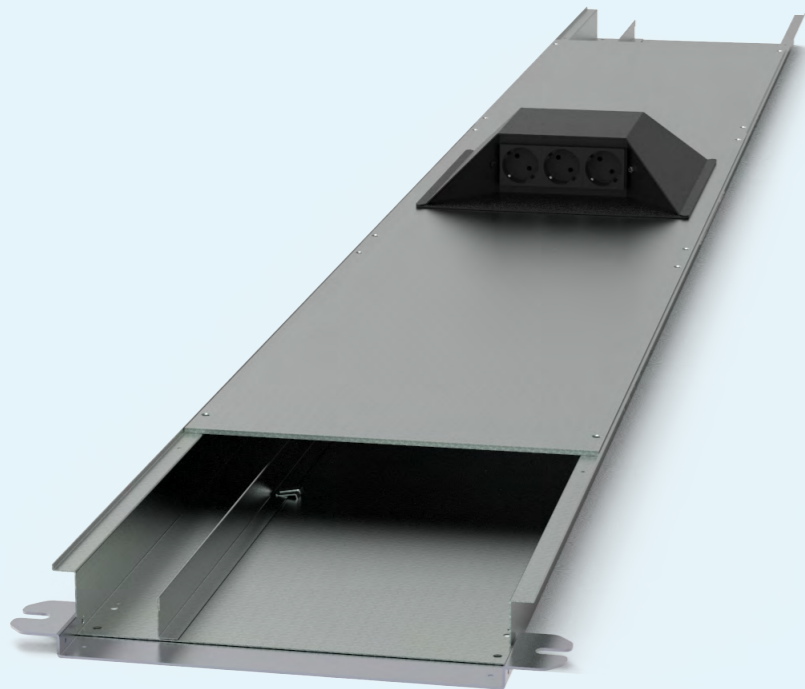

GESTORTE-VLOER SYSTEMEN MET VLOERGOOT

Open vloergootsysteem

OPEN VLOERGOOTSISTEEM BESTAANDE UIT (2/3):

Deksels*

deksel blind V200, V300, V400 of V600
deksel met sparing V200, V300, V400 of V600
deksel voor Bunker V200, V300, V400 of V600
deksel V200, V300, V400 of V600 met kabeldoorvoer

Montagebeugels

V200, V300, V400 of V600

* Lengte 625mm