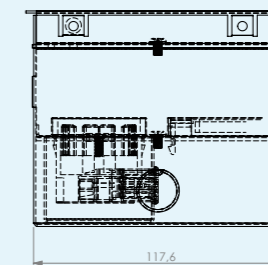

Dekselsets*

HPL Servicebox+ dekselset 3v	581.0030D	HPL5810030D
HPL Smartbox Pro dekselset 3v	582.0030D	HPL5820030D
HPL Smartbox+ dekselset 3v	583.0030D	HPL5830030D

* Let op! Deze dekselsets zitten niet inbegrepen bij de Smartbox Home en dienen los besteld te worden.