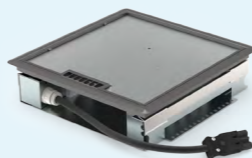

VOOR ALLE PRODUCTEN IN DEZE CATEGORIE GELDT:

Ruime keuze in aansluitpunten en deksels

Plug-and-play te installeren

Stekerbare producten

Flexibiliteit in uw installatie

Vloerdoos Basic 40mm

Perfect toepasbaar bij ruimtegebrek onder uw vloer