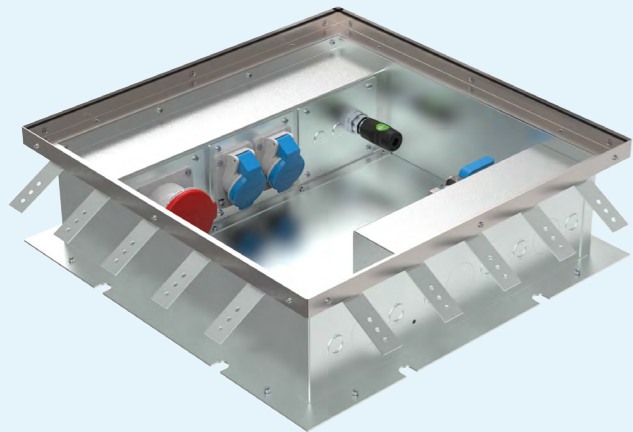

GESTORTE-VLOER SYSTEMEN MET BUISLEIDING

HPL Multibox

lege uitvoeringen
met en zonder waterafvoer

in combinatie met afdekplaat
Spatwaterdicht met een
IP-waarde van 54

2 verschillende dekselsets
draagkracht tot 2000kg