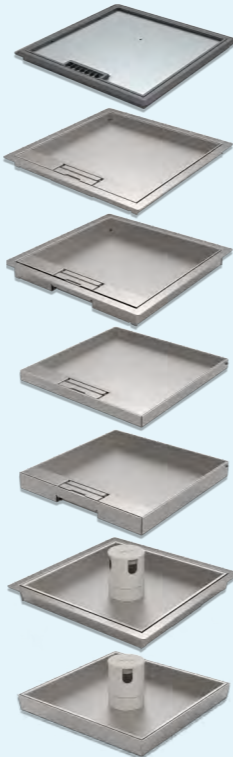

RVS T25ZR IP54 | inlegdiepte 25 mm

*zonder tapijtrand, geborsteld rvs,
350kg draagkracht, IP54*

VLOERDOOS INSTORT 32MM

- Bij uitstek geschikt voor renovaties
- Inbouwdiepte van slechts 32 millimeter
- Standaard voorzien van Wieland GST® 18/3 (female)
- Uitvoeringen zoals Wago Winsta® mogelijk op aanvraag
- Compleet voorbedraad

	HPL art.nr:	Rexel art.nr:
Vloerdoos Instort 32mm 4x chassis 3P + 6x data, Kunststof T3 klapdeksel	715.2110	HPL7152110
Vloerdoos Instort 32mm 4x chassis 3P + 8x data, Kunststof T3 klapdeksel	715.2111	HPL7152111
Vloerdoos Instort 32mm 4x chassis 3P + 6x data, RVS T15 klapdeksel	715.2310	HPL7152310
Vloerdoos Instort 32mm 4x chassis 3P + 8x data, RVS T15 klapdeksel	715.2311	HPL7152311
Vloerdoos Instort 32mm 4x chassis 3P + 6x data, RVS T25 klapdeksel	715.2410	HPL7152410
Vloerdoos Instort 32mm 4x chassis 3P + 8x data, RVS T25 klapdeksel	715.2411	HPL7152411
Vloerdoos Instort 32mm 4x chassis 3P + 6x data, RVS T15ZR klapdeksel	716.2310	HPL7162310
Vloerdoos Instort 32mm 4x chassis 3P + 8x data, RVS T15ZR klapdeksel	716.2311	HPL7162311
Vloerdoos Instort 32mm 4x chassis 3P + 6x data, RVS T25ZR klapdeksel	716.2410	HPL7162410
Vloerdoos Instort 32mm 4x chassis 3P + 8x data, RVS T25ZR klapdeksel	716.2411	HPL7162411
Vloerdoos Instort 32mm 4x chassis 3P + 6x data, RVS T25 IP54 deksel	717.2410	HPL7172410
Vloerdoos Instort 32mm 4x chassis 3P + 8x data, RVS T25 IP54 deksel	717.2411	HPL7172411
Vloerdoos Instort 32mm 4x chassis 3P + 6x data, RVS T25ZR IP54 deksel	718.2410	HPL7182410
Vloerdoos Instort 32mm 4x chassis 3P + 8x data, RVS T25ZR IP54 deksel	718.2411	HPL7182411

HPL Systems BV
Trentstraat 22
5741ST Beek en Donk (NL)

verkoop@hplsystems.nl
www.hplsystems.be
+ 31 (0)492-745133

Leverancier van:

REXEL