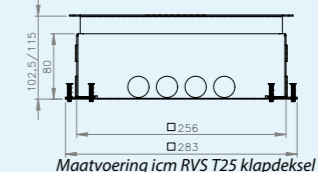

HPL art.nr.:	Rexel art.nr.:
Vloerdoos Instort 80mm 4x WCD PA + 6x data, Kunststof T3 klapdeksel	715.1110B	HPL7151110B
Vloerdoos Instort 80mm 4x WCD PA + 8x data, Kunststof T3 klapdeksel	715.1111B	HPL7151111B
Vloerdoos Instort 80mm 4x WCD PA + 4x M45, Kunststof T3 klapdeksel	715.1112B	HPL7151112B
Vloerdoos Instort 80mm 4x WCD PA + 6x data, RVS T15 klapdeksel	715.1310B	HPL7151310B
Vloerdoos Instort 80mm 4x WCD PA + 8x data, RVS T15 klapdeksel	715.1311B	HPL7151311B
Vloerdoos Instort 80mm 4x WCD PA + 4x M45, RVS T15 klapdeksel	715.1312B	HPL7151312B
Vloerdoos Instort 80mm 4x WCD PA + 6x data, RVS T25 klapdeksel	715.1410B	HPL7151410B
Vloerdoos Instort 80mm 4x WCD PA + 8x data, RVS T25 klapdeksel	715.1411B	HPL7151411B
Vloerdoos Instort 80mm 4x WCD PA + 4x M45, RVS T25 klapdeksel	715.1412B	HPL7151412B
Vloerdoos Instort 80mm 4x WCD PA + 6x data, RVS T15ZR klapdeksel	716.1310B	HPL7161310B
Vloerdoos Instort 80mm 4x WCD PA + 8x data, RVS T15ZR klapdeksel	716.1311B	HPL7161311B
Vloerdoos Instort 80mm 4x WCD PA + 4x M45, RVS T15ZR klapdeksel	716.1312B	HPL7161312B
Vloerdoos Instort 80mm 4x WCD PA + 6x data, RVS T25ZR klapdeksel	716.1410B	HPL7161410B
Vloerdoos Instort 80mm 4x WCD PA + 8x data, RVS T25ZR klapdeksel	716.1411B	HPL7161411B
Vloerdoos Instort 80mm 4x WCD PA + 4x M45, RVS T25ZR klapdeksel	716.1412B	HPL7161412B
Vloerdoos Instort 80mm 4x WCD PA + 6x data, RVS T25 IP54 deksel	717.1410B	HPL7171410B
Vloerdoos Instort 80mm 4x WCD PA + 8x data, RVS T25 IP54 deksel	717.1411B	HPL7171411B
Vloerdoos Instort 80mm 4x WCD PA + 4x M45, RVS T25 IP54 deksel	717.1412B	HPL7171412B
Vloerdoos Instort 80mm 4x WCD PA + 6x data, RVS T25ZR IP54 deksel	718.1410B	HPL7181410B
Vloerdoos Instort 80mm 4x WCD PA + 8x data, RVS T25ZR IP54 deksel	718.1411B	HPL7181411B
Vloerdoos Instort 80mm 4x WCD PA + 4x M45, RVS T25ZR IP54 deksel	718.1412B	HPL7181412B