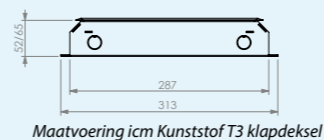

Maatvoering icm Kunststof T3 klapdeksel

	HPL art.nr:	Rexel art.nr:
Vloerdoos Instort 50mm 4x WCD PA + 6x data, Kunststof T3 klapdeksel	715.0110B	HPL7150110B
Vloerdoos Instort 50mm 4x WCD PA + 8x data, Kunststof T3 klapdeksel	715.0111B	HPL7150111B
Vloerdoos Instort 50mm 4x WCD PA + 4x M45, Kunststof T3 klapdeksel	715.0112B	HPL7150112B
Vloerdoos Instort 50mm 4x WCD PA + 6x data, RVS T15 klapdeksel	715.0310B	HPL7150310B
Vloerdoos Instort 50mm 4x WCD PA + 8x data, RVS T15 klapdeksel	715.0311B	HPL7150311B
Vloerdoos Instort 50mm 4x WCD PA + 4x M45, RVS T15 klapdeksel	715.0312B	HPL7150312B
Vloerdoos Instort 50mm 4x WCD PA + 6x data, RVS T25 klapdeksel	715.0410B	HPL7150410B
Vloerdoos Instort 50mm 4x WCD PA + 8x data, RVS T25 klapdeksel	715.0411B	HPL7150411B
Vloerdoos Instort 50mm 4x WCD PA + 4x M45, RVS T25 klapdeksel	715.0412B	HPL7150412B
Vloerdoos Instort 50mm 4x WCD PA + 6x data, RVS T15ZR klapdeksel	716.0310B	HPL7160310B
Vloerdoos Instort 50mm 4x WCD PA + 8x data, RVS T15ZR klapdeksel	716.0311B	HPL7160311B
Vloerdoos Instort 50mm 4x WCD PA + 4x M45, RVS T15ZR klapdeksel	716.0312B	HPL7160312B
Vloerdoos Instort 50mm 4x WCD PA + 6x data, RVS T25ZR klapdeksel	716.0410B	HPL7160410B
Vloerdoos Instort 50mm 4x WCD PA + 8x data, RVS T25ZR klapdeksel	716.0411B	HPL7160411B
Vloerdoos Instort 50mm 4x WCD PA + 4x M45, RVS T25ZR klapdeksel	716.0412B	HPL7160412B
Vloerdoos Instort 50mm 4x WCD PA + 6x data, RVS T25 IP54 deksel	717.0410B	HPL7170410B
Vloerdoos Instort 50mm 4x WCD PA + 8x data, RVS T25 IP54 deksel	717.0411B	HPL7170411B
Vloerdoos Instort 50mm 4x WCD PA + 4x M45, RVS T25 IP54 deksel	717.0412B	HPL7170412B
Vloerdoos Instort 50mm 4x WCD PA + 6x data, RVS T25ZR IP54 deksel	718.0410B	HPL7180410B
Vloerdoos Instort 50mm 4x WCD PA + 8x data, RVS T25ZR IP54 deksel	718.0411B	HPL7180411B
Vloerdoos Instort 50mm 4x WCD PA + 4x M45, RVS T25ZR IP54 deksel	718.0412B	HPL7180412B