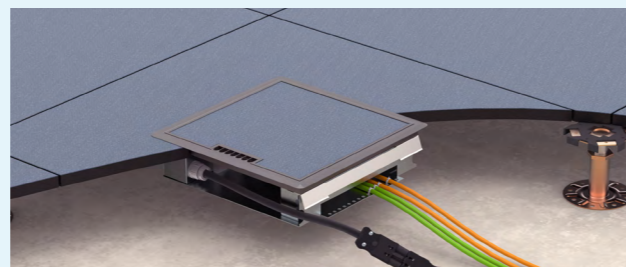

RVS T15 | inlegdiepte 15 mm
met tapijtrand, geborsteld rvs,
350kg draagkracht, IP20

RVS T25 | inlegdiepte 25 mm
met tapijtrand, geborsteld rvs,
350kg draagkracht, IP20

RVS T25 IP54 | inlegdiepte 25 mm
met tapijtrand, geborsteld rvs,
350kg draagkracht, IP54