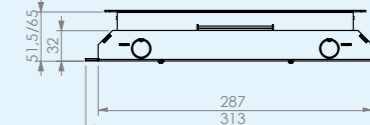

Maatvoering icm RVS T25 klapdeksel

HPL Systems BV
Trentstraat 22
5741ST Beek en Donk (NL)

verkoop@hplsystems.nl
www.hplsystems.be
+ 31 (0)492-745133

Leverancier van:

REXEL