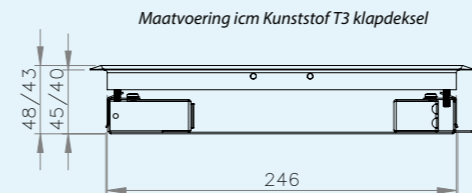

VLOERDOOS BASIC 40MM

- Inbouwdiepte van slechts 40 millimeter
- Voorzien van 3-polige chassisdelen (female)
- 1x chassisindeel voor voeding en 1x voor doorlus
- Standaard voorzien van Wieland GST® 18/3
- Uitvoeringen zoals Wago Winsta® mogelijk op aanvraag

	HPL art.nr:	Rexel art.nr:
Vloerdoos Basic 40mm 4x chassis 3P + 6x data, Kunststof T3 klapdeksel	715.4220	HPL7154220
Vloerdoos Basic 40mm 4x chassis 3P + 8x data, Kunststof T3 klapdeksel	715.4221	HPL7154221
Vloerdoos Basic 40mm 4x chassis 3P + 6x data, RVS T15 klapdeksel	715.4620	HPL7154620
Vloerdoos Basic 40mm 4x chassis 3P + 8x data, RVS T15 klapdeksel	715.4621	HPL7154621
Vloerdoos Basic 40mm 4x chassis 3P + 6x data, RVS T25 klapdeksel	715.4720	HPL7154720
Vloerdoos Basic 40mm 4x chassis 3P + 8x data, RVS T25 klapdeksel	715.4721	HPL7154721
Vloerdoos Basic 40mm 4x chassis 3P + 6x data, RVS T25 IP54 deksel	717.4720	HPL7174720
Vloerdoos Basic 40mm 4x chassis 3P + 8x data, RVS T25 IP54 deksel	717.4721	HPL7174721