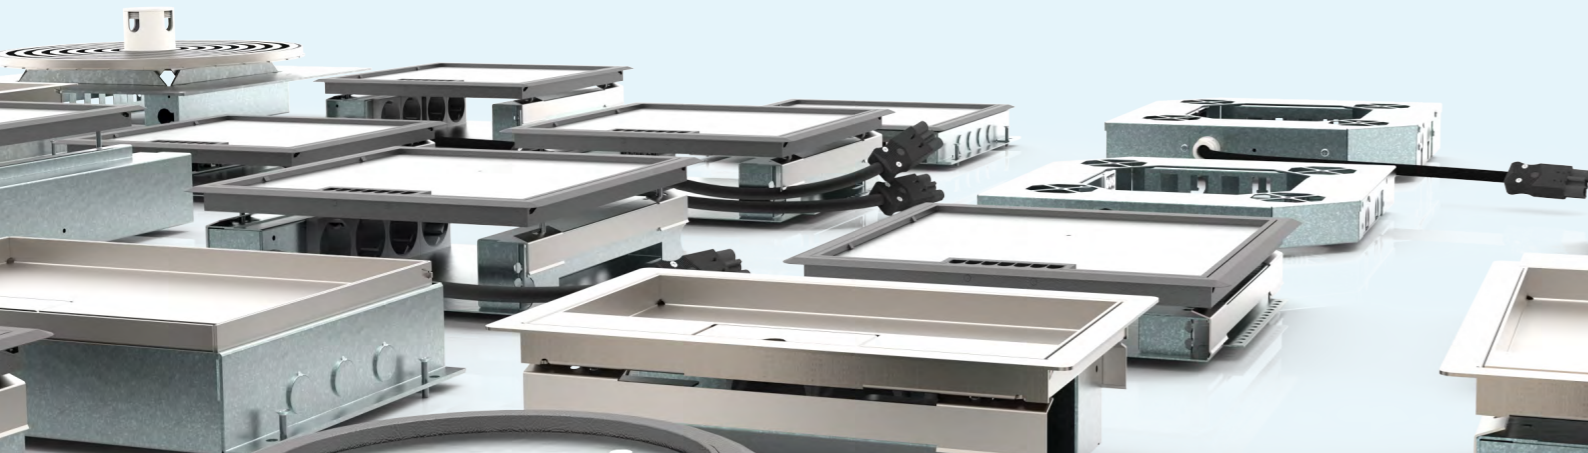

OVER HPL

Kwaliteit, innovatie en flexibiliteit

HPL Systems levert complete producten, welke door Hurkmans Plaatwerk BV worden geproduceerd te Beek en Donk (Noord-Brabant, Nederland). Hierin heeft HPL zich in de afgelopen 20 jaar met name gespecialiseerd in vloertechniek. Niet alleen de producten zijn aanwezig, maar ook de bijbehorende kennis om oplossingsgericht te kunnen denken. Of het nu gaat om standaard artikelen uit deze catalogus of een maatwerk oplossing: Voor techniek in de vloer ben je bij HPL aan het juiste adres!

Als producent van elektrotechnische producten zijn wij ons bewust van, en werken wij uitsluitend volgens de geldende normen. Het spreekt voor zich dat al onze producten grondig getest en gekeurd worden. Afgemonteerde artikelen worden voorzien van een uniek testnummer, zodat u altijd kunt rekenen op kwaliteit.

Indien we iets voor u kunnen betekenen zijn wij telefonisch en via de mail bereikbaar voor al uw vragen. Tevens kunt u voor vragen over de HPL producten altijd terecht bij uw eigen Rexel-vestiging.

Waarom HPL?

Nederlands fabricaat

Standaard- en maatwerkmogelijkheden

Eigen engineering

Bestellen onder één artikelnummer

Exclusieve producten

HPL Systems BV
Trentstraat 22
5741ST Beek en Donk (NL)

verkoop@hplsystems.nl
www.hplsystems.be
+ 31 (0)492-745133

Leverancier van:

REXEL