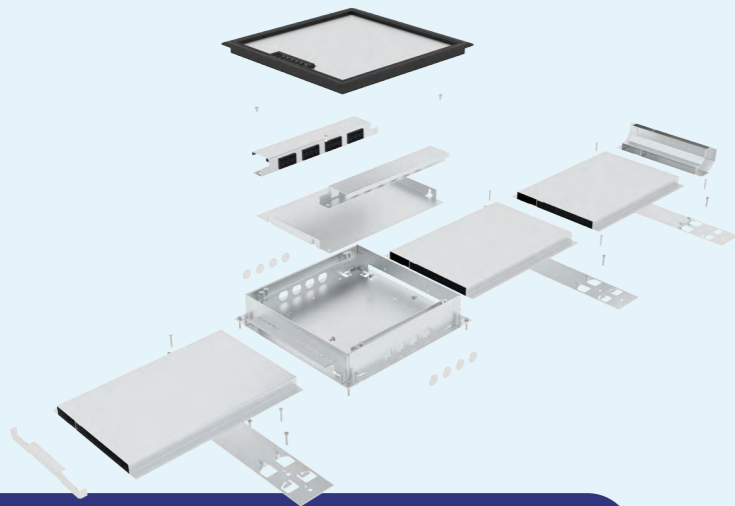

Combi90 verzonken vloergootsysteem
Systeem met hoge mate van installatiegemak

HPL Systems BV
Trentstraat 22
5741ST Beek en Donk (NL)

verkoop@hplsystems.nl
www.hplsystems.be
+ 31 (0)492-745133

Leverancier van:

REXEL

GESTORTE-VLOER SYSTEMEN MET VLOERGOOT

Combi50 renovatiesysteem

COMBI50 BESTAAT UIT DE VOLGENDE COMPONENTEN:

Instortbehuizing 50mm

met mogelijkheid voor goot- en buisvoer

Optioneel inbouwpaneel 230V/RJ45