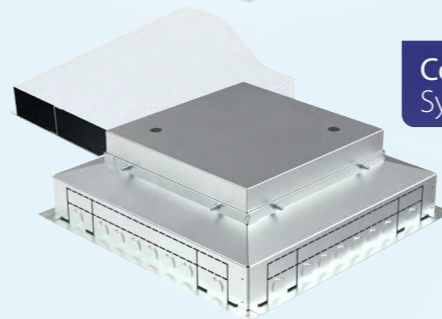

VERZONKEN VLOERGOOT:

Goot- en buisvoer te combineren

Duurzame producten

Flexibiliteit in uw installatie

Verschillende dekselsets mogelijk

SYSTEMEN BINNEN DEZE CATEGORIE:

Combi50 renovatiesysteem
Renoveren zonder veel hak- en breekwerk