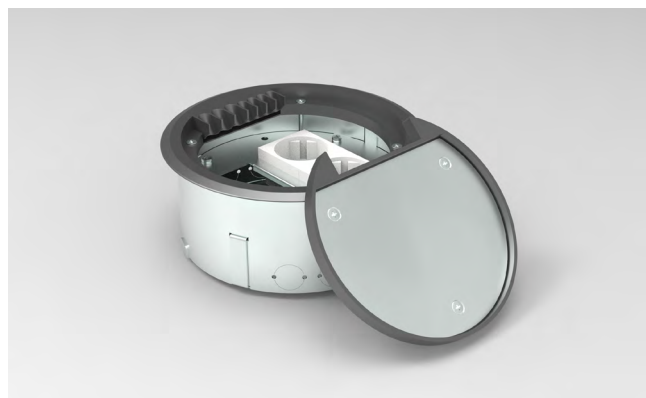

HPL RONDE VLOERPOT

Renovatie of nieuwbouw?
Onze vloerpot past altijd!

EENVOUDIGE PLAATSING EN VEELZIJDIG GEBRUIK

Veelzijdige vloerpot voor renovatie en nieuwbouw

Dit product is zowel geschikt voor renovaties als nieuwbouwprojecten, waardoor het een veelzijdige keuze is voor diverse bouwsituaties.

Voor de installatie van deze vloerpot is een minimale inbouwdiepte van 75 millimeter vereist. De ronde vorm van de vloerpot heeft hierbij als voordeel dat deze eenvoudig te boren is, waardoor de installatie nog sneller en nauwkeuriger kan worden uitgevoerd. Bovendien zijn er uitbreekpunten aan de onderzijde en zijkanten voor eenvoudige installatie.

Configureerbaar systeem voor diverse toepassingen

Het complete systeem van de ronde vloerpot bestaat altijd uit een dubbele wandcontactdoos (wcd) en twee M45-uitsparingen, of vier data-uitsparingen. Deze veelzijdigheid biedt diverse mogelijkheden voor aanpassingen, waardoor de ideale samenstelling kan worden gekozen. Dit maakt het mogelijk om de configuratie nauwkeurig af te stemmen op de behoeften van de eindgebruiker.

Vloerpot met vlamdovend T5-deksel

De vloerpot wordt compleet geleverd, inclusief een ronde kunststof T5-deksel. Het kunststof ABS-deksel is vlamdovend en voorzien van een tapijtrand om oneffenheden te verbergen, ideaal voor een naadloze afwerking.