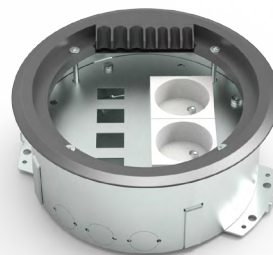

763.0015B met penaarde