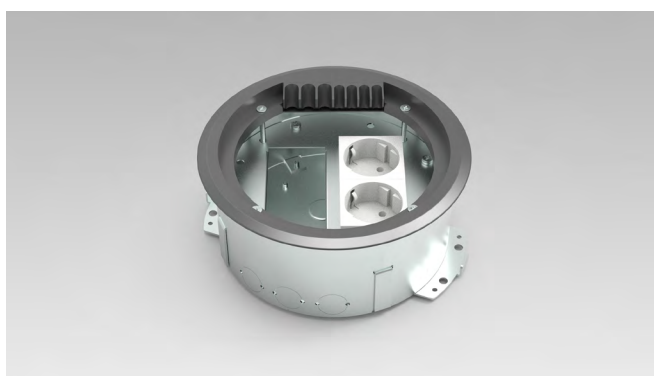

HPL RONDE VLOERPOT

Renovatie of nieuwbouw?
Onze vloerpot past altijd!

EENVOUDIGE PLAATSING EN VEELZIJDIG GEBRUIK

Veelzijdige vloerpot voor renovatie en nieuwbouw

Dit product is zowel geschikt voor renovaties als nieuwbouwprojecten, waardoor het een veelzijdige keuze is voor diverse bouwsituaties.

Voor de installatie van deze vloerpot is een minimale inbouwdiepte van 75 millimeter vereist. De ronde vorm van de vloerpot heeft hierbij als voordeel dat deze eenvoudig te boren is, waardoor de installatie nog sneller en nauwkeuriger kan worden uitgevoerd. Bovendien zijn er uitbreekpunten aan de onderzijde en zijkanten voor eenvoudige installatie.

Configureerbaar systeem voor diverse toepassingen

Het complete systeem van de ronde vloerpot bestaat altijd uit een dubbele wandcontactdoos (wcd) en twee M45-uitsparingen, of vier data-uitsparingen. Deze veelzijdigheid biedt diverse mogelijkheden voor aanpassingen, waardoor de ideale samenstelling kan worden gekozen. Dit maakt het mogelijk om de configuratie nauwkeurig af te stemmen op de behoeften van de eindgebruiker.

Vloerpot met vlamdovend T5-deksel

De vloerpot wordt compleet geleverd, inclusief een ronde kunststof T5-deksel. Het kunststof ABS-deksel is vlamdovend en voorzien van een tapijtrand om oneffenheden te verbergen, ideaal voor een naadloze afwerking.