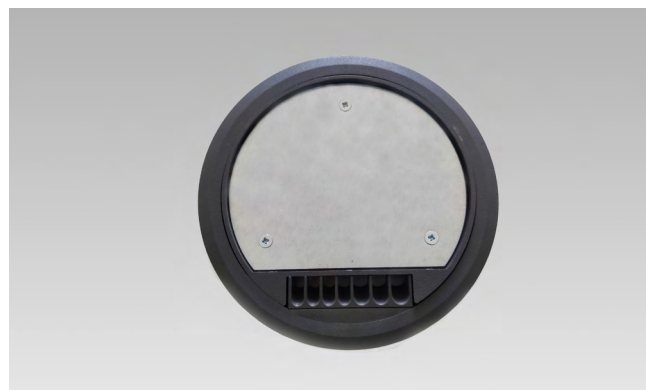

Voor de installatie van deze vloerpot is een minimale inbouwdiepte van 75 millimeter vereist. De ronde vorm van de vloerpot heeft hierbij als voordeel dat deze eenvoudig te boren is, waardoor de installatie nog sneller en nauwkeuriger kan worden uitgevoerd. Bovendien zijn er uitbreekpunten aan de onderzijde en zijkanten voor eenvoudige installatie.

Configureerbaar systeem voor diverse toepassingen

Het complete systeem van de ronde vloerpot bestaat altijd uit een dubbele wandcontactdoos (wcd) en twee M45-uitsparingen, of vier data-uitsparingen. Deze veelzijdigheid biedt diverse mogelijkheden voor aanpassingen, waardoor de ideale samenstelling kan worden gekozen. Dit maakt het mogelijk om de configuratie nauwkeurig af te stemmen op de behoeften van de eindgebruiker.

Vloerpot met vlamdovend T5-deksel

De vloerpot wordt compleet geleverd, inclusief een ronde kunststof T5-deksel. Het kunststof ABS-deksel is vlamdovend en voorzien van een tapijtrand om oneffenheden te verbergen, ideaal voor een naadloze afwerking.

Let op: bij gebruik van rechte stekkers kan de deksel niet gesloten worden. Daarnaast voorkomt het ontwerp van de deksel dat naaldhakken vast komen te zitten in de kabeldoorvoer.

Specificaties van de vloerpot