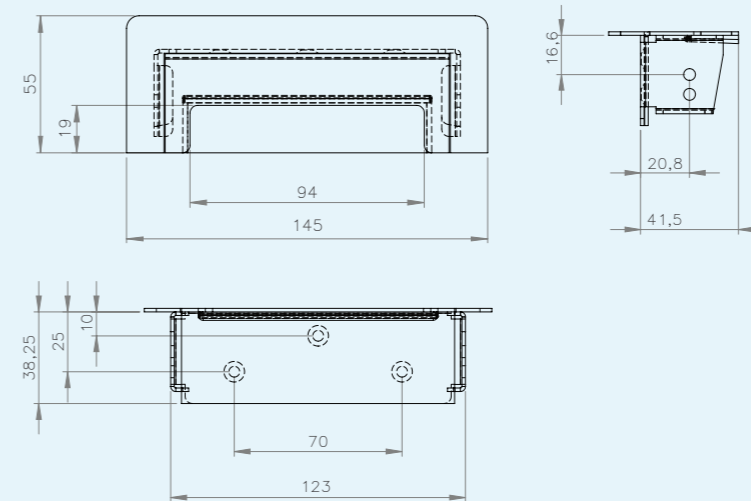

Tegeldoorvoer RVS 55 x 145 mm met borsteldoorvoer

HPL art.nr: Solar art.nr:

301.0224

2710283

HPL Systems BV
Trentstraat 22
5741ST Beek en Donk (NL)
verkoop@hplsystems.nl
0492-745133

Leverancier van:

solar

INDESQ® WERKPLEKELEKTRIFICATIE