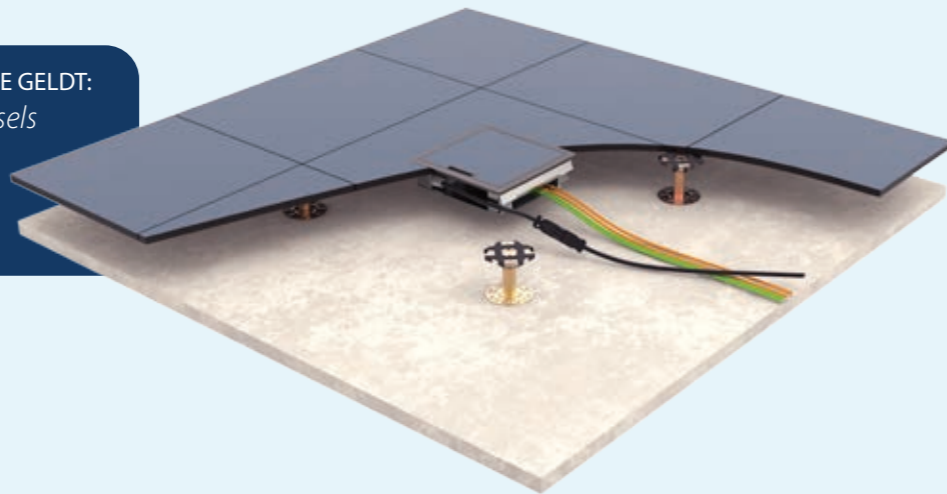

VERHOOGDE-VLOER SYSTEMEN

stekerbare vloerdozen voor holle ruimten

Voor de computervloeren en/of holle ruimten biedt HPL allerlei varianten van de "Basic" vloerdoos. Dit product heeft als voordeel dat het, al dan niet inclusief tegel, achteraf gemakkelijk te verplaatsen is. Indien een werkplek bijvoorbeeld op een andere plek komt, dan kunnen de aansluitpunten ook direct verplaatst worden. Optimale flexibiliteit!

Onze Basic vloerdozen zijn geschikt voor toepassing in de verhoogde vloeren of computervloeren, waarbij gebruik wordt gemaakt van stekerbare systemen. Alle Basic vloerdozen van HPL zijn voorzien van een kabel met 3-polige steker en kunnen geïnstalleerd worden volgens het 'plug-and-play' principe.

VOOR ALLE PRODUCTEN IN DEZE CATEGORIE GELDT:

Ruime keuze in aansluitpunten en deksels
Plug-and-play te installeren
Stekerbare producten
Flexibiliteit in uw installatie

Vloerdoos Basic 40mm

Perfect toepasbaar bij ruimtegebrek onder uw vloer

Vloerdoos Basic 62mm

Breed toepasbare snelmontage vloerdoos

Smartbox Home

Perfekte oplossing voor houtskeletbouw

Tegeldoos rvs

Stijlvolle doorvoer van geborsteld rvs

HPL Systems BV
Trentstraat 22
5741ST Beek en Donk (NL)
verkoop@hplsystems.nl
0492-745133

Leverancier van:

solar