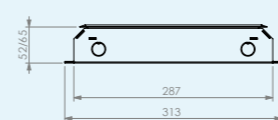

Maatvoering icm Kunststof T3 klapdeksel