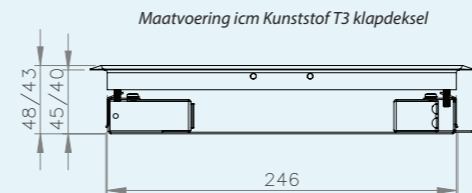

HPL VLOERDOOS BASIC 40MM

- Inbouwdiepte van slechts 40 millimeter
- Voorzien van 3-polige chassisdelen (female)
- 1x chassisdeel voor voeding en 1x voor doorlus
- Standaard voorzien van Wieland GST® 18/3
- Uitvoeringen zoals Wago Winsta® mogelijk op aanvraag

	HPL art.nr:	Solar art.nr:
Vloerdoos Basic 40mm 4x chassis 3P + 6x data, Kunststof T3 klapdeksel	715.4220	2710345
Vloerdoos Basic 40mm 4x chassis 3P + 8x data, Kunststof T3 klapdeksel	715.4221	2710236
Vloerdoos Basic 40mm 4x chassis 3P + 6x data, RVS T15 klapdeksel	715.4620	2710225
Vloerdoos Basic 40mm 4x chassis 3P + 8x data, RVS T15 klapdeksel	715.4621	2710270
Vloerdoos Basic 40mm 4x chassis 3P + 6x data, RVS T25 klapdeksel	715.4720	2710285
Vloerdoos Basic 40mm 4x chassis 3P + 8x data, RVS T25 klapdeksel	715.4721	2710405
Vloerdoos Basic 40mm 4x chassis 3P + 6x data, RVS T25 IP54 deksel	717.4720	2710404
Vloerdoos Basic 40mm 4x chassis 3P + 8x data, RVS T25 IP54 deksel	717.4721	2710298