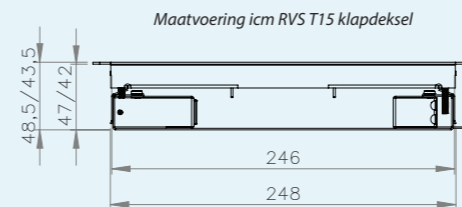

HPL VLOERDOOS BASIC 40MM

- Inbouwdiepte van slechts 40 millimeter
- Voorzien van 3-polige chassisdelen (female)
- 1x chassisdeel voor voeding en 1x voor doorlus
- Standaard voorzien van Wieland GST® 18/3
- Uitvoeringen zoals Wago Winsta® mogelijk op aanvraag

	HPL art.nr:	Solar art.nr:
Vloerdoos Basic 40mm 4x chassis 3P + 6x data, Kunststof T3 klapdeksel	715.4220	2710345
Vloerdoos Basic 40mm 4x chassis 3P + 8x data, Kunststof T3 klapdeksel	715.4221	2710236
Vloerdoos Basic 40mm 4x chassis 3P + 6x data, RVS T15 klapdeksel	715.4620	2710225
Vloerdoos Basic 40mm 4x chassis 3P + 8x data, RVS T15 klapdeksel	715.4621	2710270
Vloerdoos Basic 40mm 4x chassis 3P + 6x data, RVS T25 klapdeksel	715.4720	2710285
Vloerdoos Basic 40mm 4x chassis 3P + 8x data, RVS T25 klapdeksel	715.4721	2710405
Vloerdoos Basic 40mm 4x chassis 3P + 6x data, RVS T25 IP54 deksel	717.4720	2710404
Vloerdoos Basic 40mm 4x chassis 3P + 8x data, RVS T25 IP54 deksel	717.4721	2710298