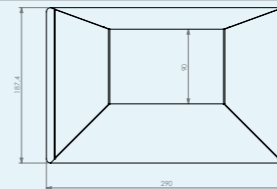

Bunker opvoerzuil 3-voudig 1x WCD + 2x M45 leeg	621.0031Z	2710302
Bunker opvoerzuil 3-voudig 2x WCD + 1x M45 leeg	621.0032Z	2710332
Bunker opvoerzuil 3-voudig 3x WCD	621.0033Z	2710176
Bunker opvoerzuil 3-voudig 1x WCD + 4x Data-uitsparing	621.0231Z	2710232
Bunker opvoerzuil 3-voudig 2x WCD + 2x Data-uitsparing	621.0132Z	2708921
Bunker opvoerzuil 6-voudig 2x WCD + 4x M45 leeg	621.0062Z	2710237
Bunker opvoerzuil 6-voudig 4x WCD + 2x M45 leeg	621.0064Z	2710402
Bunker opvoerzuil 6-voudig 6x WCD	621.0066Z	2710242
Bunker opvoerzuil 6-voudig 2x WCD + 8x Data-uitsparing	621.0462Z	2710204
Bunker opvoerzuil 6-voudig 4x WCD + 4x Data-uitsparing	621.0264Z	2708935
Bunker opvoerzuil 6-v 2x WCD + 4x M45 leeg met adapterplaat	621.1062Z	2710196
Bunker opvoerzuil 6-v 4x WCD + 2x M45 leeg met adapterplaat	621.1064Z	2710202
Bunker opvoerzuil 6-v 6x WCD met adapterplaat	621.1066Z	2710414
Bunker opvoerzuil 6-v 2x WCD + 8x Data-uitsparing met adapterplaat	621.1462Z	2710394
Bunker opvoerzuil 6-v 4x WCD + 4x Data-uitsparing met adapterplaat	621.1264Z	2710374
Bunker opvoerzuil icm 32mm vloerdoos 2x WCD + 4x M45 leeg	621.2062Z	2710278
Bunker opvoerzuil icm 32mm vloerdoos 4x WCD + 2x M45 leeg	621.2064Z	2710360
Bunker opvoerzuil icm 32mm vloerdoos 6x WCD	621.2066Z	2710314
Bunker opvoerzuil icm 32mm vloerdoos 2x WCD + 8x Data-uitsparing	621.2462Z	2710312
Bunker opvoerzuil icm 32mm vloerdoos 4x WCD + 4x Data-uitsparing	621.2264Z	2710186