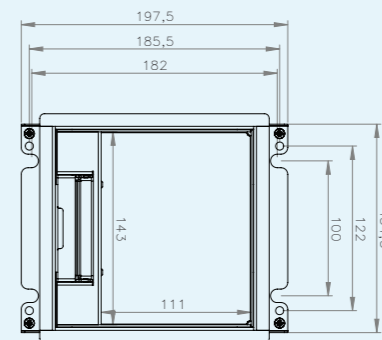

HPL POWERBOX150 INSTORT 55MM

- Geschikt voor o.a. kantoren, woningen, autoshowrooms
- Krachtige vloerdoos oplossing
- Inbouwdiepte van 55 millimeter
- Voorzien van wandcontactdozen 45x45mm
- 20 millimeter instelbereik

	HPL art.nr:	Solar art.nr:
Powerbox150 Instort 55mm 1x WCD + 2x M45, RVS S15ZR klapdeksel	776.0310	2710266
Powerbox150 Instort 55mm 2x WCD + 1x M45, RVS S15ZR klapdeksel	776.0320	2710168
Powerbox150 Instort 55mm 2x WCD + 2xData-uits, RVS S15ZR deksel	776.0321	2708931
Powerbox150 Instort 55mm 3x WCD, RVS S15ZR klapdeksel	776.0330	2710263
Powerbox150 Instort 55mm 1x WCD + 2x M45, RVS S15 klapdeksel	775.0310	2710307
Powerbox150 Instort 55mm 2x WCD + 1x M45, RVS S15 klapdeksel	775.0320	2710201
Powerbox150 Instort 55mm 2x WCD + 1x M45, RVS S15 klapdeksel	775.0321	2708914
Powerbox150 Instort 55mm 3x WCD, RVS S15 klapdeksel	775.0330	2710318
Powerset 1000kg draagkracht, geschikt S15 en S15ZR klapdeksels	770.0015-7	2710350