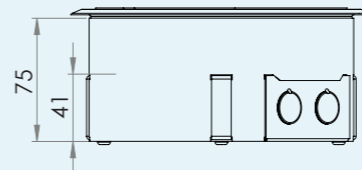

VLOERPOT160 INSTORT 75MM

- Perfect als renovatieproduct
- Montage in boorgat mogelijk
- Inbouwdiepte van 75 millimeter
- Voorzien van wandcontactdozen 45x45mm
- Ronde deksel van vlamdovend ABS

HPL Systems BV
Trentstraat 22
5741ST Beek en Donk (NL)
verkoop@hplsystems.nl
0492-745133

Leverancier van:

solar