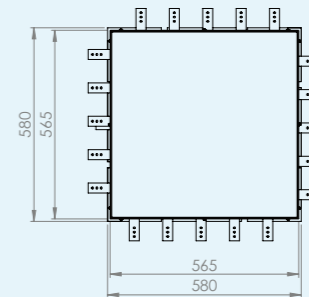

HPL art.nr:

Multibox basisdoos standaard	630.0010
Multibox basisdoos met waterafvoer	630.0011
Multibox dekselset standaard draagkracht tot 350 kilogram	630.0020
Multibox dekselset Heavy Dut (HD) draagkracht tot 1000 kilogram	630.0021
Draagbouten voor Heavy Duty deksel draagkracht tot 2000 kilogram	101.0060
Multibox afdekplaat RVS (IP54)	630.0050
Multibox inbouwpaneel 3-voudig	630.0030
Multibox inbouwpaneel 2-voudig	630.0031
Multibox inbouwpaneel 1-voudig	630.0032
Inzetraam 2x WCD 16A randaarde IP44	630.0040
Inzetraam 1x kracht CEE 32A IP44	630.0041
Inzetraam 1x kracht CEE 63A IP67	630.0042
Inzetraam 2x M45 leeg	630.0043
Inzetraam 3x uitdrukpoort $\varnothing$20mm	630.0044
Inzetram blindplaat	630.0045

HPL Systems BV
Trentstraat 22
5741ST Beek en Donk (NL)
verkoop@hplsyste.ms.nl
0492-745133

Leverancier van:

solar