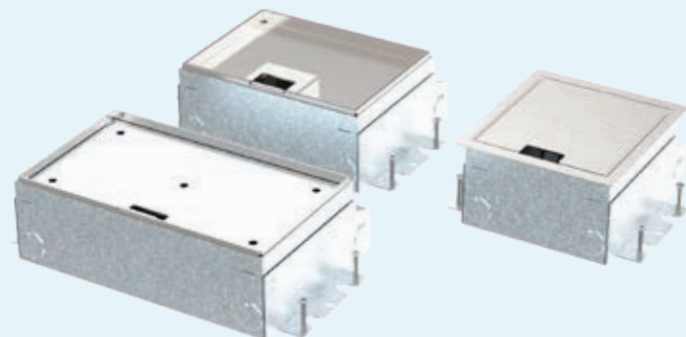

GESTORTE-VLOER SYSTEMEN MET BUISLEIDING

HPL Smartbox+, Smartbox Pro en Servicebox+

KEUZE UIT DE VOLGENDE UITVOERINGEN:

Servicebox+ | zonder inleg
met tapijtrand, geborsteld rvs,
225kg draagkracht, IP20

Smartbox Pro | inlegdiepte 10 mm
zonder tapijtrand, geborsteld rvs,
350kg draagkracht, IP20