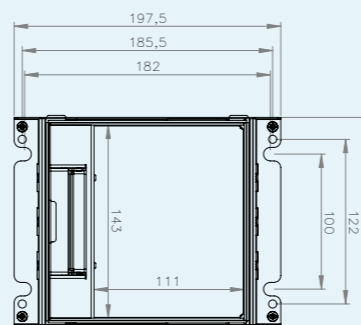

HPL POWERBOX150 INSTORT 55MM

- Geschikt voor o.a. kantoren, woningen, autoshowrooms
- Krachtige vloerdoos oplossing
- Inbouwdiepte van 55 millimeter
- Voorzien van wandcontactdozen 45x45mm
- 20 millimeter instelbereik

	HPL art.nr:	Solar art.nr:
Powerbox150 Instort 55mm 1x WCD + 2x M45, RVS S15ZR klapdeksel	776.0310	2710266
Powerbox150 Instort 55mm 2x WCD + 1x M45, RVS S15ZR klapdeksel	776.0320	2710168
Powerbox150 Instort 55mm 2x WCD + 2xData-uits, RVS S15ZR deksel	776.0321	2708931
Powerbox150 Instort 55mm 3x WCD, RVS S15ZR klapdeksel	776.0330	2710263
Powerbox150 Instort 55mm 1x WCD + 2x M45, RVS S15 klapdeksel	775.0310	2710307
Powerbox150 Instort 55mm 2x WCD + 1x M45, RVS S15 klapdeksel	775.0320	2710201
Powerbox150 Instort 55mm 2x WCD + 1x M45, RVS S15 klapdeksel	775.0321	2708914
Powerbox150 Instort 55mm 3x WCD, RVS S15 klapdeksel	775.0330	2710318
Powerset 1000kg draagkracht, geschikt S15 en S15ZR klapdeksels	770.0015-7	2710350