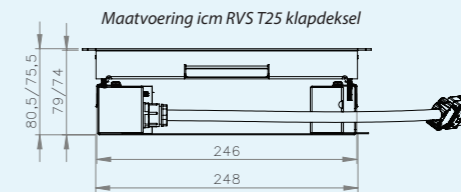

HPL VLOERDOOS BASIC 62MM

- Toepasbaar in vrijwel alle situaties
- Inbouwdiepte van 62 millimeter
- 4 Schuko wandcontactdozen 45x45mm
- Voorzien van aansluitkabel met 3-polige steker
- Standaard voorzien van Wieland GST® 18/3

	HPL art.nr:	Solar art.nr:
Vloerdoos Basic 62mm Cat.7 4x WCD + 6x data, Kunststof T3 klapdeksel	715.1230	2710291
Vloerdoos Basic 62mm Cat.7 4x WCD + 8x data, Kunststof T3 klapdeksel	715.1231	2708934
Vloerdoos Basic 62mm Cat.7 4x WCD + 4x M45, Kunststof T3 klapdeksel	715.1232	2708916
Vloerdoos Basic 62mm Cat.7 4x WCD + 6x data, RVS T15 klapdeksel	715.1630	2710179
Vloerdoos Basic 62mm Cat.7 4x WCD + 8x data, RVS T15 klapdeksel	715.1631	2710267
Vloerdoos Basic 62mm Cat.7 4x WCD + 4x M45, RVS T15 klapdeksel	715.1632	2710382
Vloerdoos Basic 62mm Cat.7 4x WCD + 6x data, RVS T25 klapdeksel	715.1730	2710381
Vloerdoos Basic 62mm Cat.7 4x WCD + 8x data, RVS T25 klapdeksel	715.1731	2710185
Vloerdoos Basic 62mm Cat.7 4x WCD + 4x M45, RVS T25 klapdeksel	715.1732	2710261
Vloerdoos Basic 62mm Cat.7 4x WCD + 6x data, RVS T25 IP54 deksel	717.1730	2710390
Vloerdoos Basic 62mm Cat.7 4x WCD + 8x data, RVS T25 IP54 deksel	717.1731	2710171
Vloerdoos Basic 62mm Cat.7 4x WCD + 4x M45, RVS T25 IP54 deksel	717.1732	2710181