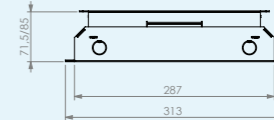

Maatvoering icm RVS T25 klapdeksel

HPL Systems BV
Trentstraat 22
5741ST Beek en Donk (NL)
verkoop@hplsyste.ms.nl
0492-745133

Leverancier van:

solar