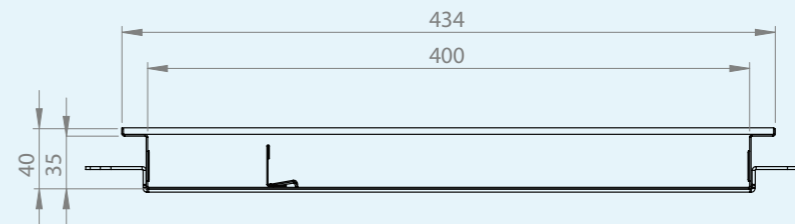

Maatvoeringsvoorbeeld:

842.2530
Scheidingschot V40
870.2520
Deksel blind V400
870.2540
Montagebeugel V400
872.2510
Open vloergoot V400x40