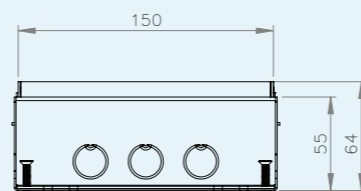

HPL POWERBOX150 INSTORT 55MM

- Geschikt voor o.a. kantoren, woningen, autoshowrooms
- Krachtige vloerdoos oplossing
- Inbouwdiepte van 55 millimeter
- Voorzien van wandcontactdozen 45x45mm
- 20 millimeter instelbereik

	HPL art.nr:	Solar art.nr:
Powerbox150 Instort 55mm 1x WCD + 2x M45, RVS S15ZR klapdeksel	776.0310	2710266
Powerbox150 Instort 55mm 2x WCD + 1x M45, RVS S15ZR klapdeksel	776.0320	2710168
Powerbox150 Instort 55mm 2x WCD + 2xData-uits, RVS S15ZR deksel	776.0321	2708931
Powerbox150 Instort 55mm 3x WCD, RVS S15ZR klapdeksel	776.0330	2710263
Powerbox150 Instort 55mm 1x WCD + 2x M45, RVS S15 klapdeksel	775.0310	2710307
Powerbox150 Instort 55mm 2x WCD + 1x M45, RVS S15 klapdeksel	775.0320	2710201
Powerbox150 Instort 55mm 2x WCD + 1x M45, RVS S15 klapdeksel	775.0321	2708914
Powerbox150 Instort 55mm 3x WCD, RVS S15 klapdeksel	775.0330	2710318
Powerset 1000kg draagkracht, geschikt S15 en S15ZR klapdeksels	770.0015-7	2710350