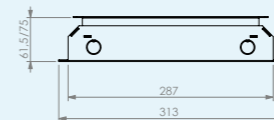

Maatvoering icm RVS T15 klapdeksel