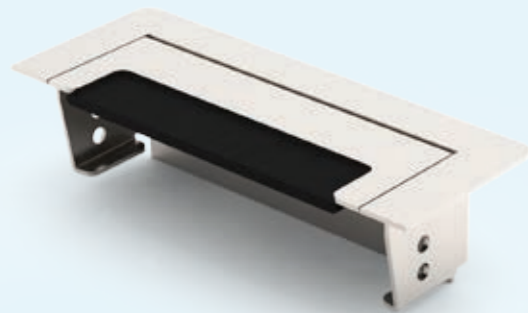

VERHOOGDE-VLOER SYSTEMEN

HPL tegeldoorvoer rvs

HPL TEGELDOORVOER RVS

- Compacte doorvoer voor uw verhoogde vloer
- Voorzien van borsteldoorvoer
- Afsluitbaar indien niet in gebruik
- Vervaardigd uit geborsteld rvs

Tegeldoorvoer RVS 55 x 145 mm met borsteldoorvoer

HPL art.nr: Solar art.nr:

301.0224

2710283