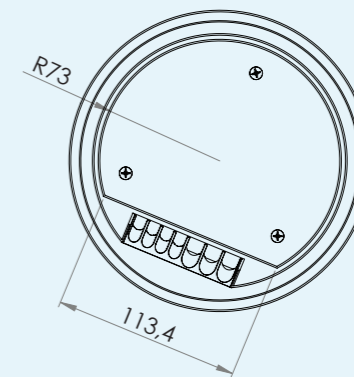

VLOERPOT160 INSTORT 75MM

- Perfect als renovatieproduct
- Montage in boorgat mogelijk
- Inbouwdiepte van 75 millimeter
- Voorzien van wandcontactdozen 45x45mm
- Ronde deksel van vlamdovend ABS

HPL Systems BV
Trentstraat 22
5741ST Beek en Donk (NL)
verkoop@hplsystems.nl
0492-745133

Leverancier van:

solar