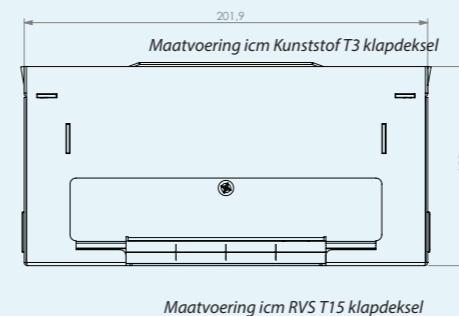

Smartbox Pro | inlegdiepte 10 mm
zonder tapijtrand, geborsteld rvs,
350kg draagkracht, IP20

Smartbox+ | inlegdiepte 7 - 25 mm
zonder tapijtrand, rvs,
350kg draagkracht, IP20

HPL art.nr:

HPL Smartbox Home vloercontactdoos 2x WCD + 2x Blind	585.0032/232
HPL Smartbox Home vloercontactdoos 2x WCD + 2x Data-uitsp.	585.0032/241
HPL Servicebox+ dekselset 3-voudig	581.0030D
HPL Smartbox Pro dekselset 3-voudig	582.0030D
HPL Smartbox+ dekselset 3-voudig	583.0030D