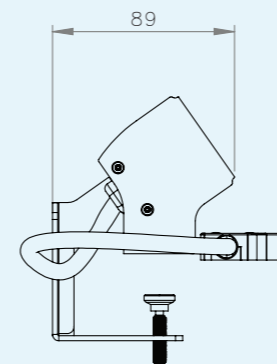

KEUZE UIT DE VOLGENDE KLEURSTELLINGEN:

	HPL art.nr:	Solar art.nr:
Ampère opbouwunit RVS 2-voudig 2x WCD	423.0030	2710648
Ampère opbouwunit wit 2-voudig 2x WCD	423.0030W	2710609
Ampère opbouwunit RVS 3-voudig 2x WCD + 2x USB lader	423.0031/0002	2710604
Ampère opbouwunit wit 3-voudig 2x WCD + 2x USB lader	423.0031W/0002	2710646
Ampère opbouwunit RVS 3-voudig 2x WCD + 1x RJ45 + 1x HDMI	423.0031/11	2710603
Ampère opbouwunit wit 3-voudig 2x WCD + 1x RJ45 + 1x HDMI	423.0031W/11	2710614
Ampère opbouwunit RVS 3-voudig 2x WCD + 2x RJ45	423.0031/2	2710636
Ampère opbouwunit wit 3-voudig 2x WCD + 2x RJ45	423.0031W/2	2710643
Ampère opbouwunit RVS 3-voudig 3x WCD	423.1031	2710619
Ampère opbouwunit wit 3-voudig 3x WCD	423.1031W	2710635