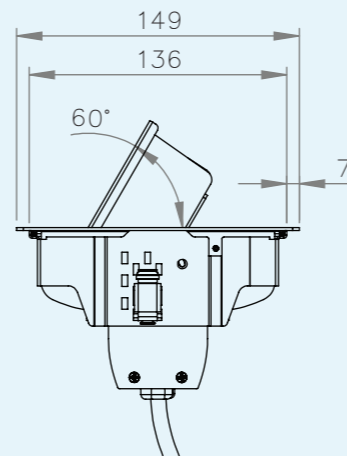

	HPL art.nr:	Solar art.nr:
Tesla vergaderunit RVS 3-voudig 2x WCD + 2x USB lader	473.0031/0002	2710621
Tesla vergaderunit wit 3-voudig 2x WCD + 2x USB lader	473.0031W/0002	2710647
Tesla vergaderunit RVS 3-voudig 2x WCD + 1x RJ45 + 1x HDMI	473.0031/11	2710608
Tesla vergaderunit wit 3-voudig 2x WCD + 1x RJ45 + 1x HDMI	473.0031W/11	2710632
Tesla vergaderunit RVS 4-voudig 3x WCD + 2x RJ45	473.1032/2	2710617
Tesla vergaderunit wit 4-voudig 3x WCD + 2x RJ45	473.1032W/2	2710607
Tesla vergaderunit RVS 4-voudig 4x WCD	473.2032	2710620
Tesla vergaderunit wit 4-voudig 4x WCD	473.2032W	2710628
Tesla vergaderunit RVS 5-voudig 2x WCD + 2x USB lader + 2x RJ45 + 1x HDMI + 1x USB	473.0033/2112	2710598
Tesla vergaderunit wit 5-voudig 2x WCD + 2x USB lader + 2x RJ45 + 1x HDMI + 1x USB	473.0033W/2112	2710652