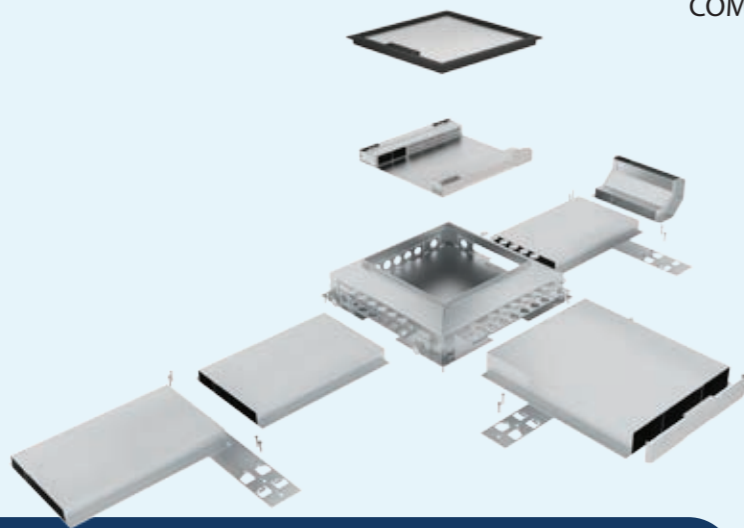

HPL Systems BV
Trentstraat 22
5741ST Beek en Donk (NL)
verkoop@hplsystems.nl
0492-745133

Leverancier van:

solar

GESTORTE-VLOER SYSTEMEN MET VLOERGOOT

HPL Combi70/90 verzonken vloergootsysteem

COMBI70/90 BESTAAT UIT DE VOLGENDE COMPONENTEN: