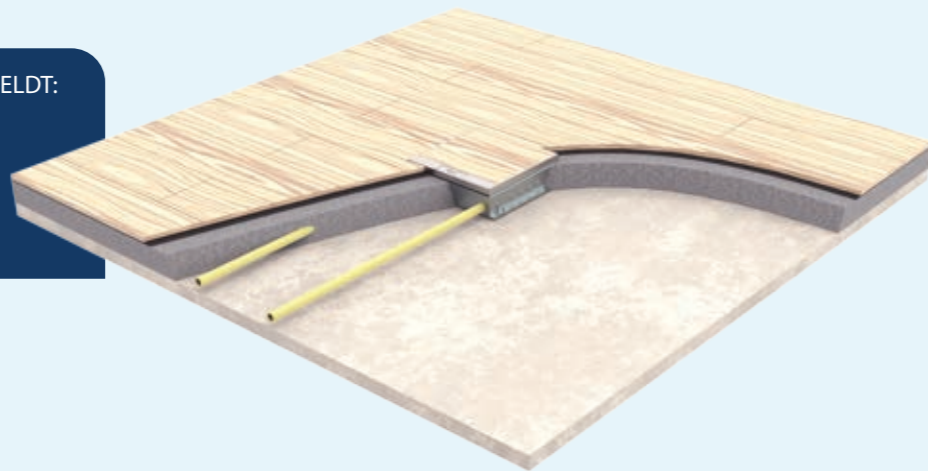

GESTORTE-VLOER SYSTEMEN MET BUISLEIDING

instortvloerdozen met buisvoer

Op het gebied van vloerdoos systemen voor de gestorte-vloer biedt HPL eenvoudig toe te passen producten. Binnen het assortiment vindt u een reeks aan verschillende mogelijkheden in grootte en toepassing. Voor alle oplossingen geldt dat deze ontwikkeld zijn naar aanleiding van de wens van onze klanten. Een langdurig proces waardoor continu verbeterd wordt.

Onze instortvloerdozen zijn geschikt voor toepassing in de gestorte vloer. Buisleiding wordt gebruikt om contactpunten te voeden en overige invullingen als data aan te sluiten. Hierom zijn alle instortvloerdozen van HPL voorzien van meerdere uitbreekpoorten, welke geschikt zijn voor buisleiding met een diameter van 20 millimeter.

VOOR ALLE PRODUCTEN IN DEZE CATEGORIE GELDT:

Optimaal installatiegemak
Duurzame producten
Schakelmateriaal van A-merken
Brandveilig en eenvoudig recyclebaar

Vloerdoos Instort 32mm
Renovatievloerdoos met Wieland GST® 18/3

Vloerdoos Instort 50mm
Perfect voor installatie in kantoorruimtes

Vloerdoos Instort 80mm
Voorzien van doorvoercompartiment

Smartbox+, Smartbox Pro, Servicebox+ Instort 65mm
Compacte vloerdozen met brede toepasbaarheid

Powerbox150 Instort 55mm
Extrem sterke vloerdoos voor druk belopen gebieden

Bunker opvoerzuil
Sterk op elk oppervlak

Vloerpot160 Instort 75mm
Compacte ronde vloerpot te plaatsen in boorgat

Multibox
Modulair op te bouwen vloerdoos