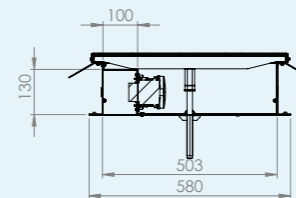

HPL art.nr:

Multibox basisdoos standaard	630.0010
Multibox basisdoos met waterafvoer	630.0011
Multibox dekselset standaard draagkracht tot 350 kilogram	630.0020
Multibox dekselset Heavy Dut (HD) draagkracht tot 1000 kilogram	630.0021
Draagbouten voor Heavy Duty deksel draagkracht tot 2000 kilogram	101.0060
Multibox afdekplaat RVS (IP54)	630.0050
Multibox inbouwpaneel 3-voudig	630.0030
Multibox inbouwpaneel 2-voudig	630.0031
Multibox inbouwpaneel 1-voudig	630.0032
Inzetraam 2x WCD 16A randaarde IP44	630.0040
Inzetraam 1x kracht CEE 32A IP44	630.0041
Inzetraam 1x kracht CEE 63A IP67	630.0042
Inzetraam 2x M45 leeg	630.0043
Inzetraam 3x uitdrukpoort $\varnothing$20mm	630.0044
Inzetram blindplaat	630.0045

HPL Systems BV
Trentstraat 22
5741ST Beek en Donk (NL)
verkoop@hplsyste.ms.nl
0492-745133

Leverancier van:

solar