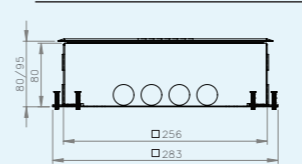

HPL art.nr:	Solar art.nr:
Vloerdoos Instort 80mm 4x WCD + 6x data, Kunststof T3 klapdeksel	715.1110	2710286
Vloerdoos Instort 80mm 4x WCD + 8x data, Kunststof T3 klapdeksel	715.1111	2710308
Vloerdoos Instort 80mm 4x WCD + 4x M45, Kunststof T3 klapdeksel	715.1112	2710418
Vloerdoos Instort 80mm 4x WCD + 6x data, RVS T15 klapdeksel	715.1310	2710214
Vloerdoos Instort 80mm 4x WCD + 8x data, RVS T15 klapdeksel	715.1311	2710372
Vloerdoos Instort 80mm 4x WCD + 4x M45, RVS T15 klapdeksel	715.1312	2710247
Vloerdoos Instort 80mm 4x WCD + 6x data, RVS T25 klapdeksel	715.1410	2710379
Vloerdoos Instort 80mm 4x WCD + 8x data, RVS T25 klapdeksel	715.1411	2710182
Vloerdoos Instort 80mm 4x WCD + 4x M45, RVS T25 klapdeksel	715.1412	2710328
Vloerdoos Instort 80mm 4x WCD + 6x data, RVS T15ZR klapdeksel	716.1310	2710288
Vloerdoos Instort 80mm 4x WCD + 8x data, RVS T15ZR klapdeksel	716.1311	2710424
Vloerdoos Instort 80mm 4x WCD + 4x M45, RVS T15ZR klapdeksel	716.1312	2710207
Vloerdoos Instort 80mm 4x WCD + 6x data, RVS T25ZR klapdeksel	716.1410	2710371
Vloerdoos Instort 80mm 4x WCD + 8x data, RVS T25ZR klapdeksel	716.1411	2710203
Vloerdoos Instort 80mm 4x WCD + 4x M45, RVS T25ZR klapdeksel	716.1412	2710293
Vloerdoos Instort 80mm 4x WCD + 6x data, RVS T25 IP54 deksel	717.1410	2710310
Vloerdoos Instort 80mm 4x WCD + 8x data, RVS T25 IP54 deksel	717.1411	2710408
Vloerdoos Instort 80mm 4x WCD + 4x M45, RVS T25 IP54 deksel	717.1412	2710325
Vloerdoos Instort 80mm 4x WCD + 6x data, RVS T25ZR IP54 deksel	718.1410	2710365
Vloerdoos Instort 80mm 4x WCD + 8x data, RVS T25ZR IP54 deksel	718.1411	2710224
Vloerdoos Instort 80mm 4x WCD + 4x M45, RVS T25ZR IP54 deksel	718.1412	2710251

Maatvoering icm Kunststof T3 klapdeksel