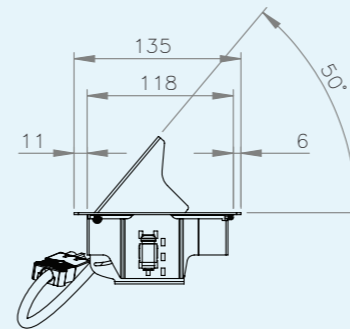

zwarte uitvoering
zwarte poedercoat i.c.m.
zwart geanodiseerd aluminium

witte uitvoering
witte poedercoat i.c.m.
blank geanodiseerd aluminium

KEUZE UIT DE VOLGENDE KLEURSTELLINGEN:

	HPL art.nr:	Solar art.nr:
Joule inbouwunit RVS 2-voudig 2x WCD	453.0030	2710630
Joule inbouwunit zwart 2-voudig 2x WCD	453.0030Z	2710615
Joule inbouwunit wit 2-voudig 2x WCD	453.0030W	2710633
Joule inbouwunit RVS 3-voudig 3x WCD	453.1031	2710634
Joule inbouwunit zwart 3-voudig 3x WCD	453.1031Z	2710601
Joule inbouwunit wit 3-voudig 3x WCD	453.1031W	2710639
Joule inbouwunit RVS 3-voudig 2x WCD + 2x USB lader	453.0031/0002	2710624
Joule inbouwunit zwart 3-voudig 2x WCD + 2x USB lader	453.0031Z/0002	2710625
Joule inbouwunit wit 3-voudig 2x WCD + 2x USB lader	453.0031W/0002	2710600
Joule inbouwunit RVS 3-voudig 2x WCD + 1x RJ45 + 1x HDMI	453.0031/11	2710638
Joule inbouwunit zwart 3-voudig 2x WCD + 1x RJ45 + 1x HDMI	453.0031Z/11	2710612
Joule inbouwunit wit 3-voudig 2x WCD + 1x RJ45 + 1x HDMI	453.0031W/11	2710616
Joule inbouwunit RVS 3-voudig 2x WCD + 2x RJ45	453.0031/2	2710613
Joule inbouwunit zwart 3-voudig 2x WCD + 2x RJ45	453.0031Z/2	2710650
Joule inbouwunit wit 3-voudig 2x WCD + 2x RJ45	453.0031W/2	2710610