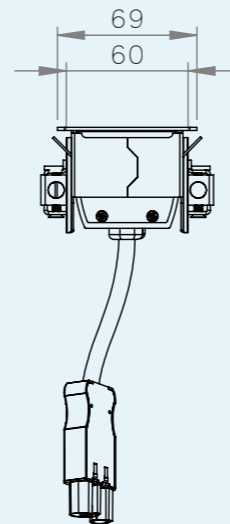

HPL art.nr:	Solar art.nr:
Hertz inbouwunit RVS 3-voudig 3x WCD	413.1031	2710599
Hertz inbouwunit RVS 3-voudig 2x WCD + 2x USB lader	413.0031/0002	2710640
Hertz inbouwunit RVS 3-voudig 2x WCD + 1x RJ45 + 1x HDMI	413.1031/11	2710605
Hertz inbouwunit RVS 3-voudig 2x WCD + 2x RJ45	413.1031/2	2710629