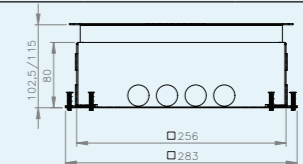

Maatvoering icm RVS T25 klapdeksel