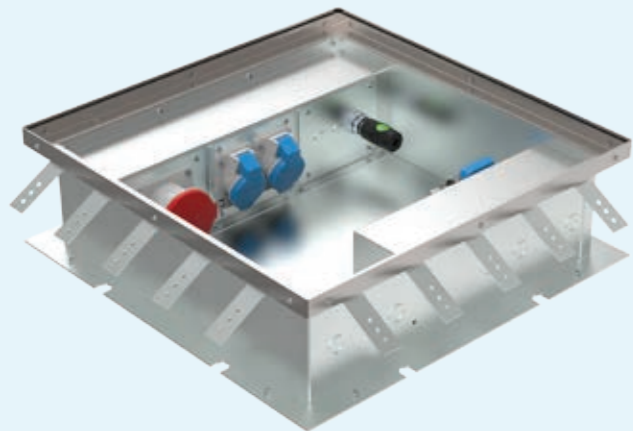

GESTORTE-VLOER SYSTEMEN MET BUISLEIDING

HPL Multibox

lege uitvoeringen
met en zonder waterafvoer

in combinatie met afdekplaat
Spatwaterdicht met een
IP-waarde van 54

2 verschillende dekselsets
draagkracht tot 2000kg