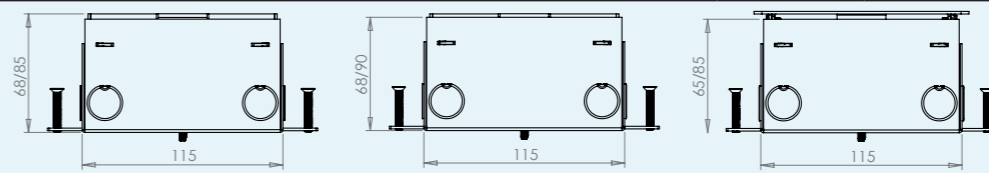

Servicebox+, 1x WCD, RVS klapdeksel zonder inleg	581.0011	2708932
Servicebox+, 1x WCD 1x M45, RVS klapdeksel zonder inleg	581.0021	2710249
Servicebox+, 1x WCD 2x Data-uitsparing, RVS klapdeksel zonder inleg	581.0121	2708930
Servicebox+ 2x WCD, RVS klapdeksel zonder inleg	581.0022	2708927
Servicebox+, 2x WCD + 1x M45, RVS klapdeksel zonder inleg	581.0032	2710173
Servicebox+, 2x WCD + 2x Data-uitsparing, RVS klapdeksel zonder inleg	581.0132	2708933
Servicebox+, 2x WCD + 2x M45, RVS klapdeksel zonder inleg	581.0042	2717458
Servicebox+, 2x WCD + 4x Data-uitsparing, RVS klapdeksel zonder inleg	581.0242	2717456
Smartbox Pro, 1x WCD, RVS X10 klapdeksel	582.0011	2710406
Smartbox Pro, 1x WCD + 1x M45, RVS X10 klapdeksel	582.0021	2710174
Smartbox Pro, 1x WCD + 2x Data-uitsparing, RVS X10 klapdeksel	582.0121	2708917
Smartbox Pro, 2x WCD, RVS klapdeksel 10mm inleg	582.0022	2708936
Smartbox Pro, 2x WCD + 1x M45, RVS X10 klapdeksel	582.0032	2710378
Smartbox Pro, 2x WCD + 2x Data-uitsparing, RVS X10 klapdeksel	582.0132	2708918
Smartbox Pro, 2x WCD + 2x M45, RVS X10 klapdeksel	582.0042	2717460
Smartbox Pro, 2x WCD + 4x Data-uitsparing, RVS X10 klapdeksel	582.0242	2717457
Smartbox+, 1x WCD, X7-25 deksel	583.0011	2710244
Smartbox+, 1x WCD + 1x M45, X7-25 deksel	583.0021	2710287
Smartbox+, 1x WCD + 2x Data-uitsparing, X7-25 deksel	583.0121	2708920
Smartbox+, 2x WCD, X7-25 deksel	583.0022	2708915
Smartbox+, 2x WCD + 1x M45, X7-25 deksel	583.0032	2710275
Smartbox+, 2x WCD + 2x Data-uitsparing, X7-25 deksel	583.0132	2708928
Smartbox+, 2x WCD + 2x M45, X7-25 deksel	583.0042	2717455
Smartbox+, 2x WCD + 4x Data-uitsparing, X7-25 deksel	583.0242	2717463