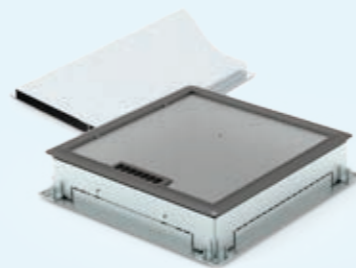

SYSTEMEN BINNEN DEZE CATEGORIE:

HPL Combi50 renovatiesysteem
Renoveren zonder veel hak- en breekwerk