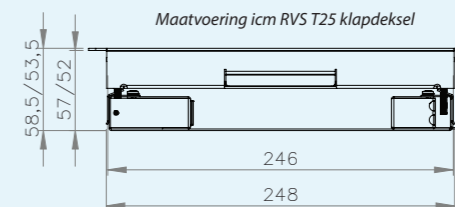

HPL VLOERDOOS BASIC 40MM

- Inbouwdiepte van slechts 40 millimeter
- Voorzien van 3-polige chassisdelen (female)
- 1x chassisdeel voor voeding en 1x voor doorlus
- Standaard voorzien van Wieland GST® 18/3
- Uitvoeringen zoals Wago Winsta® mogelijk op aanvraag

	HPL art.nr:	Solar art.nr:
Vloerdoos Basic 40mm 4x chassis 3P + 6x data, Kunststof T3 klapdeksel	715.4220	2710345
Vloerdoos Basic 40mm 4x chassis 3P + 8x data, Kunststof T3 klapdeksel	715.4221	2710236
Vloerdoos Basic 40mm 4x chassis 3P + 6x data, RVS T15 klapdeksel	715.4620	2710225
Vloerdoos Basic 40mm 4x chassis 3P + 8x data, RVS T15 klapdeksel	715.4621	2710270
Vloerdoos Basic 40mm 4x chassis 3P + 6x data, RVS T25 klapdeksel	715.4720	2710285
Vloerdoos Basic 40mm 4x chassis 3P + 8x data, RVS T25 klapdeksel	715.4721	2710405
Vloerdoos Basic 40mm 4x chassis 3P + 6x data, RVS T25 IP54 deksel	717.4720	2710404
Vloerdoos Basic 40mm 4x chassis 3P + 8x data, RVS T25 IP54 deksel	717.4721	2710298