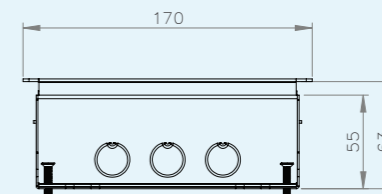

HPL POWERBOX150 INSTORT 55MM

- Geschikt voor o.a. kantoren, woningen, autoshowrooms
- Krachtige vloerdoos oplossing
- Inbouwdiepte van 55 millimeter
- Voorzien van wandcontactdozen 45x45mm
- 20 millimeter instelbereik

	HPL art.nr:	Solar art.nr:
Powerbox150 Instort 55mm 1x WCD + 2x M45, RVS S15ZR klapdeksel	776.0310	2710266
Powerbox150 Instort 55mm 2x WCD + 1x M45, RVS S15ZR klapdeksel	776.0320	2710168
Powerbox150 Instort 55mm 2x WCD + 2xData-uits, RVS S15ZR deksel	776.0321	2708931
Powerbox150 Instort 55mm 3x WCD, RVS S15ZR klapdeksel	776.0330	2710263
Powerbox150 Instort 55mm 1x WCD + 2x M45, RVS S15 klapdeksel	775.0310	2710307
Powerbox150 Instort 55mm 2x WCD + 1x M45, RVS S15 klapdeksel	775.0320	2710201
Powerbox150 Instort 55mm 2x WCD + 1x M45, RVS S15 klapdeksel	775.0321	2708914
Powerbox150 Instort 55mm 3x WCD, RVS S15 klapdeksel	775.0330	2710318
Powerset 1000kg draagkracht, geschikt S15 en S15ZR klapdeksels	770.0015-7	2710350