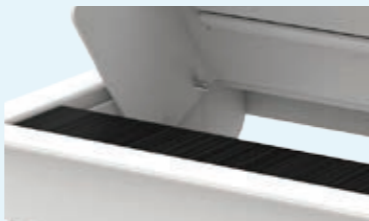

witte uitvoering
witte poedercoat i.c.m.
blank geanodiseerd aluminium