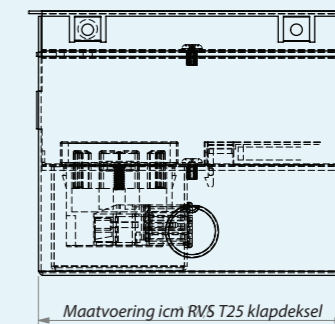

Smartbox Pro | inlegdiepte 10 mm
zonder tapijtrand, geborsteld rvs,
350kg draagkracht, IP20

Smartbox+ | inlegdiepte 7 - 25 mm
zonder tapijtrand, rvs,
350kg draagkracht, IP20

HPL art.nr:

HPL Smartbox Home vloercontactdoos 2x WCD + 2x Blind	585.0032/232
HPL Smartbox Home vloercontactdoos 2x WCD + 2x Data-uitsp.	585.0032/241
HPL Servicebox+ dekselset 3-voudig	581.0030D
HPL Smartbox Pro dekselset 3-voudig	582.0030D
HPL Smartbox+ dekselset 3-voudig	583.0030D