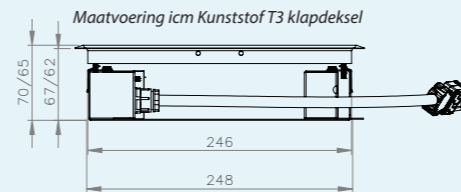

HPL VLOERDOOS BASIC 62MM

- Toepasbaar in vrijwel alle situaties
- Inbouwdiepte van 62 millimeter
- 4 Schuko wandcontactdozen 45x45mm
- Voorzien van aansluitkabel met 3-polige steker
- Standaard voorzien van Wieland GST® 18/3

	HPL art.nr:	Solar art.nr:
Vloerdoos Basic 62mm Cat.7 4x WCD + 6x data, Kunststof T3 klapdeksel	715.1230	2710291
Vloerdoos Basic 62mm Cat.7 4x WCD + 8x data, Kunststof T3 klapdeksel	715.1231	2708934
Vloerdoos Basic 62mm Cat.7 4x WCD + 4x M45, Kunststof T3 klapdeksel	715.1232	2708916
Vloerdoos Basic 62mm Cat.7 4x WCD + 6x data, RVS T15 klapdeksel	715.1630	2710179
Vloerdoos Basic 62mm Cat.7 4x WCD + 8x data, RVS T15 klapdeksel	715.1631	2710267
Vloerdoos Basic 62mm Cat.7 4x WCD + 4x M45, RVS T15 klapdeksel	715.1632	2710382
Vloerdoos Basic 62mm Cat.7 4x WCD + 6x data, RVS T25 klapdeksel	715.1730	2710381
Vloerdoos Basic 62mm Cat.7 4x WCD + 8x data, RVS T25 klapdeksel	715.1731	2710185
Vloerdoos Basic 62mm Cat.7 4x WCD + 4x M45, RVS T25 klapdeksel	715.1732	2710261
Vloerdoos Basic 62mm Cat.7 4x WCD + 6x data, RVS T25 IP54 deksel	717.1730	2710390
Vloerdoos Basic 62mm Cat.7 4x WCD + 8x data, RVS T25 IP54 deksel	717.1731	2710171
Vloerdoos Basic 62mm Cat.7 4x WCD + 4x M45, RVS T25 IP54 deksel	717.1732	2710181