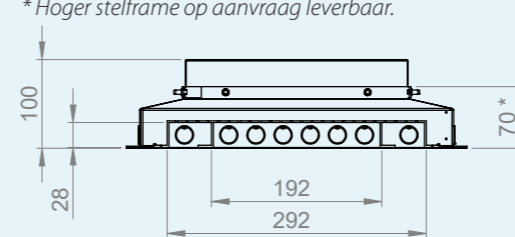

HPL COMBI70/90 VERZONKEN VLOERGOOTSYSTEEM

- Ideaal voor nieuwbouw
- Inbouwdiepte van 90 millimeter
- 40mm Basic voor Combi70, 62mm Basic voor Combi90
- Keuze uit vier maatvoeringen verzonken vloergoot
- Koppelbeugels, stijgstukken en eindstukken verkrijgbaar

	HPL art.nr:	Solar art.nr:
Universele koppelbeugel	805.0010	2710384
Instortbehuizing 70-90mm (geschikt voor vloergoot 28x190 en 28x290)*	805.0070	2710213
Instortbehuizing 90-110mm (geschikt voor alle onderstaande vloergoten)*	805.0090	2710412
Eindstuk 28 x 190	811.0040	2710208
Stijgstuk 28 x 190	811.0060	2710399
Verzonken vloergoot 28 x 190 x 2500	811.2500	2717459
Eindstuk 48 x 190	813.0040	2710303
Stijgstuk 48 x 190	813.0060	2710177
Verzonken vloergoot 48 x 190 x 2500	813.2500	2717454
Eindstuk 28 x 290	821.0040	2710386
Stijgstuk 28 x 290	821.0060	2710324
Verzonken vloergoot 28 x 290 x 2500	821.2500	2717461
Eindstuk 48 x 290	823.0040	2710240
Stijgstuk 48 x 290	823.0060	2710389
Verzonken vloergoot 48 x 290 x 2500	823.2500	2717462

* Hoger stelframe op aanvraag leverbaar.

* aanbevolen minimale stortdiepte 75mm
maximale stortdiepte 95mm