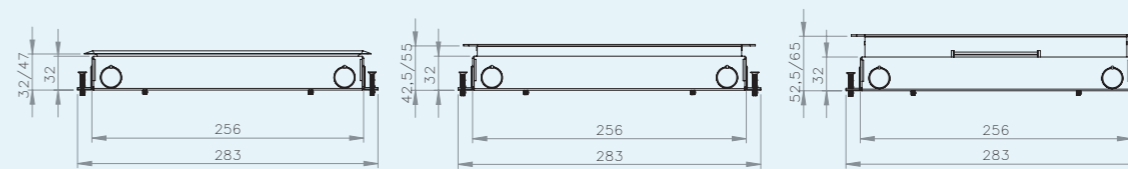

Maatvoering icm Kunststof T3 klapdeksel

Maatvoering icm RVS T15 klapdeksel

Maatvoering icm RVS T25 klapdeksel

HPL Systems BV
Trentstraat 22
5741ST Beek en Donk (NL)
verkoop@hplsystems.nl
0492-745133

Leverancier van:

solar