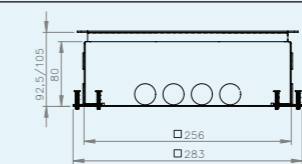

Maatvoering icm RVS T15 klapdeksel