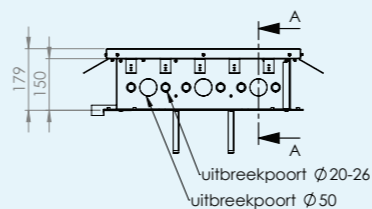

HPL art.nr:

Multibox basisdoos standaard	630.0010
Multibox basisdoos met waterafvoer	630.0011
Multibox dekselset standaard draagkracht tot 350 kilogram	630.0020
Multibox dekselset Heavy Dut (HD) draagkracht tot 1000 kilogram	630.0021
Draagbouten voor Heavy Duty deksel draagkracht tot 2000 kilogram	101.0060
Multibox afdekplaat RVS (IP54)	630.0050
Multibox inbouwpaneel 3-voudig	630.0030
Multibox inbouwpaneel 2-voudig	630.0031
Multibox inbouwpaneel 1-voudig	630.0032
Inzetraam 2x WCD 16A randaarde IP44	630.0040
Inzetraam 1x kracht CEE 32A IP44	630.0041
Inzetraam 1x kracht CEE 63A IP67	630.0042
Inzetraam 2x M45 leeg	630.0043
Inzetraam 3x uitdrukpoort $\varnothing$20mm	630.0044
Inzetram blindplaat	630.0045

HPL Systems BV
Trentstraat 22
5741ST Beek en Donk (NL)
verkoop@hplsyste.ms.nl
0492-745133

Leverancier van:

solar