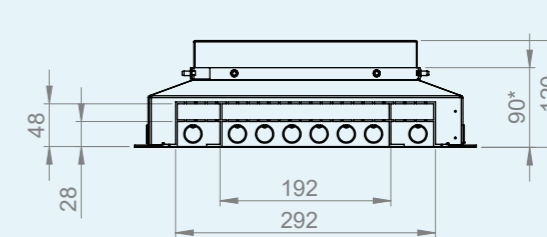

* aanbevolen minimale stortdiepte 95mm
maximale stortdiepte 115mm

HPL Systems BV
Trentstraat 22
5741ST Beek en Donk (NL)
verkoop@hplsystems.nl
0492-745133

Leverancier van:

solar