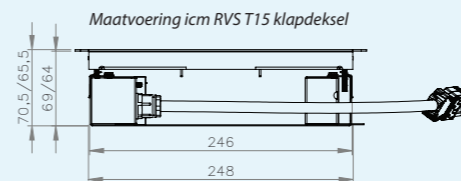

HPL VLOERDOOS BASIC 62MM

- Toepasbaar in vrijwel alle situaties
- Inbouwdiepte van 62 millimeter
- 4 Schuko wandcontactdozen 45x45mm
- Voorzien van aansluitkabel met 3-polige steker
- Standaard voorzien van Wieland GST® 18/3

	HPL art.nr:	Solar art.nr:
Vloerdoos Basic 62mm Cat.7 4x WCD + 6x data, Kunststof T3 klapdeksel	715.1230	2710291
Vloerdoos Basic 62mm Cat.7 4x WCD + 8x data, Kunststof T3 klapdeksel	715.1231	2708934
Vloerdoos Basic 62mm Cat.7 4x WCD + 4x M45, Kunststof T3 klapdeksel	715.1232	2708916
Vloerdoos Basic 62mm Cat.7 4x WCD + 6x data, RVS T15 klapdeksel	715.1630	2710179
Vloerdoos Basic 62mm Cat.7 4x WCD + 8x data, RVS T15 klapdeksel	715.1631	2710267
Vloerdoos Basic 62mm Cat.7 4x WCD + 4x M45, RVS T15 klapdeksel	715.1632	2710382
Vloerdoos Basic 62mm Cat.7 4x WCD + 6x data, RVS T25 klapdeksel	715.1730	2710381
Vloerdoos Basic 62mm Cat.7 4x WCD + 8x data, RVS T25 klapdeksel	715.1731	2710185
Vloerdoos Basic 62mm Cat.7 4x WCD + 4x M45, RVS T25 klapdeksel	715.1732	2710261
Vloerdoos Basic 62mm Cat.7 4x WCD + 6x data, RVS T25 IP54 deksel	717.1730	2710390
Vloerdoos Basic 62mm Cat.7 4x WCD + 8x data, RVS T25 IP54 deksel	717.1731	2710171
Vloerdoos Basic 62mm Cat.7 4x WCD + 4x M45, RVS T25 IP54 deksel	717.1732	2710181