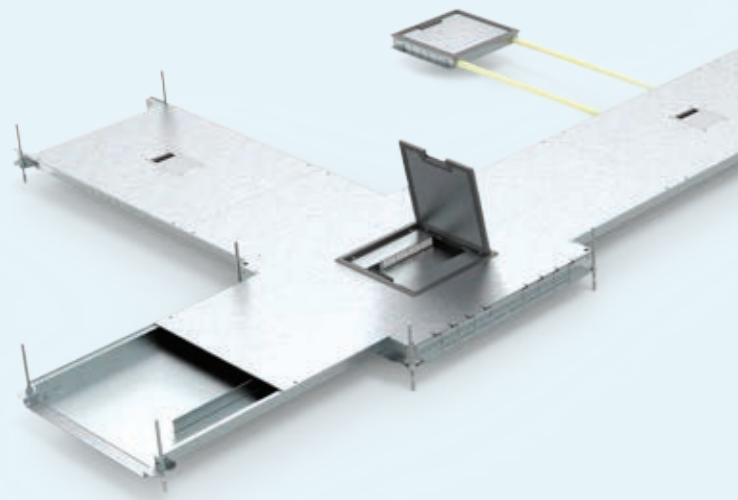

* Hoger stelframe op aanvraag leverbaar.

* aanbevolen minimale stortdiepte 75mm
maximale stortdiepte 95mm

* aanbevolen minimale stortdiepte 95mm
maximale stortdiepte 115mm

HPL Systems BV
Trentstraat 22
5741ST Beek en Donk (NL)
verkoop@hplsystems.nl
0492-745133

Leverancier van:

solar

GESTORTE-VLOER SYSTEMEN MET VLOERGOOT

HPL open vloergootsysteem

OPEN VLOERGOOTSISTEEM BESTAANDE UIT (1/2):

Open vloergoten - lengte 2500mm

type V200x30

type V200x40