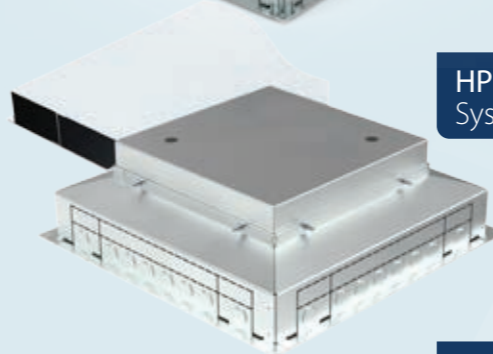

HPL Combi70/90 verzonken vloergootsysteem
Systeem met hoge mate van installatiegemak

HPL open vloergootsysteem
Eenvoudig afneembare deksels voor flexibiliteit

HPL Systems BV
Trentstraat 22
5741ST Beek en Donk (NL)
verkoop@hplsystems.nl
0492-745133