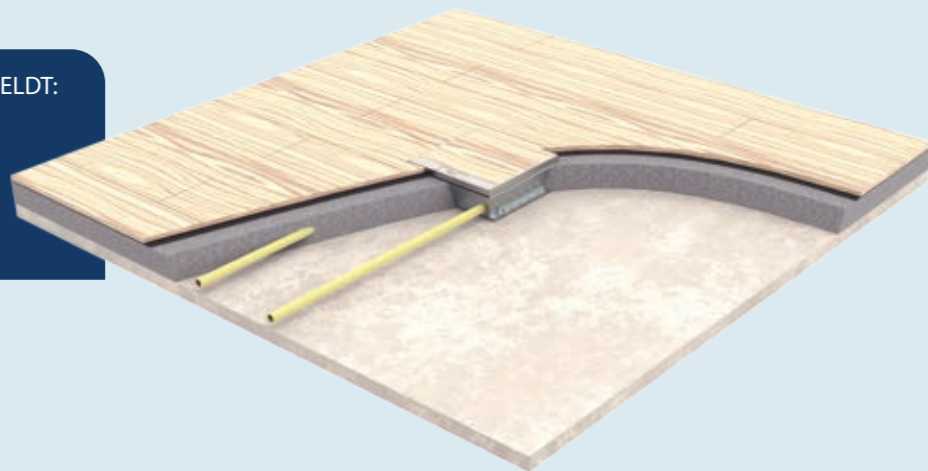

GESTORTE-VLOER SYSTEMEN MET BUISLEIDING

instortvloerdozen met buisvoer

Op het gebied van vloerdoos systemen voor de gestorte-vloer biedt HPL eenvoudig toe te passen producten. Binnen het assortiment vindt u een reeks aan verschillende mogelijkheden in grootte en toepassing. Voor alle oplossingen geldt dat deze uitontwikkeld zijn naar aanleiding van de wens van onze klanten. Een langdurig proces waardoor continu verbeterd wordt.

Onze instortvloerdozen zijn geschikt voor toepassing in de gestorte vloer. Buisleiding wordt gebruikt om contactpunten te voeden en overige invullingen als data aan te sluiten. Hierom zijn alle instortvloerdozen van HPL voorzien van meerdere uitbreekpoorten, welke geschikt zijn voor buisleiding met een diameter van 20 millimeter.

VOOR ALLE PRODUCTEN IN DEZE CATEGORIE GELDT:

Optimaal installatiegemak
Duurzame producten
Schakelmateriaal van A-merken
Brandveilig en eenvoudig recyclebaar

Vloerdoos Instort 32mm
Renovatievloerdoos met Wieland GST® 18/3

Vloerdoos Instort 50mm
Perfect voor installatie in kantoorruimtes

Vloerdoos Instort 80mm
Voorzien van doorvoercompartiment

Smartbox+, Smartbox Pro, Servicebox+ Instort 65mm
Compacte vloerdozen met brede toepasbaarheid

Powerbox150 Instort 55mm
Extrem sterke vloerdoos voor druk belopen gebieden

Bunker opvoerzuil
Sterk op elk oppervlak

Vloerpot160 Instort 75mm
Compacte ronde vloerpot te plaatsen in boorgat

Multibox
Modulair op te bouwen vloerdoos