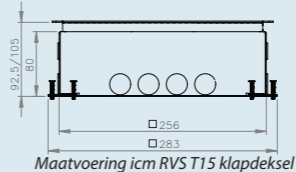

RVS T25 | inlegdiepte 25 mm

met tapijtrand, geborsteld rvs,
350kg draagkracht, IP20

RVS T15ZR | inlegdiepte 15 mm

zonder tapijtrand, geborsteld rvs,
350kg draagkracht, IP20

RVS T25ZR | inlegdiepte 25 mm

zonder tapijtrand, geborsteld rvs,
350kg draagkracht, IP20

RVS T25 IP54 | inlegdiepte 25 mm

met tapijtrand, geborsteld rvs,
350kg draagkracht, IP54

RVS T25ZR IP54 | inlegdiepte 25 mm

zonder tapijtrand, geborsteld rvs,
350kg draagkracht, IP54

	artikelnummer
Vloerdoos Instort 80mm 4x WCD + 6x data, Kunststof T3 klapdeksel	715.1110
Vloerdoos Instort 80mm 4x WCD + 8x data, Kunststof T3 klapdeksel	715.1111
Vloerdoos Instort 80mm 4x WCD + 4x M45, Kunststof T3 klapdeksel	715.1112
Vloerdoos Instort 80mm 4x WCD + 6x data, RVS T15 klapdeksel	715.1310
Vloerdoos Instort 80mm 4x WCD + 8x data, RVS T15 klapdeksel	715.1311
Vloerdoos Instort 80mm 4x WCD + 4x M45, RVS T15 klapdeksel	715.1312
Vloerdoos Instort 80mm 4x WCD + 6x data, RVS T25 klapdeksel	715.1410
Vloerdoos Instort 80mm 4x WCD + 8x data, RVS T25 klapdeksel	715.1411
Vloerdoos Instort 80mm 4x WCD + 4x M45, RVS T25 klapdeksel	715.1412
Vloerdoos Instort 80mm 4x WCD + 6x data, RVS T15ZR klapdeksel	716.1310
Vloerdoos Instort 80mm 4x WCD + 8x data, RVS T15ZR klapdeksel	716.1311
Vloerdoos Instort 80mm 4x WCD + 4x M45, RVS T15ZR klapdeksel	716.1312
Vloerdoos Instort 80mm 4x WCD + 6x data, RVS T25ZR klapdeksel	716.1410
Vloerdoos Instort 80mm 4x WCD + 8x data, RVS T25ZR klapdeksel	716.1411
Vloerdoos Instort 80mm 4x WCD + 4x M45, RVS T25ZR klapdeksel	716.1412
Vloerdoos Instort 80mm 4x WCD + 6x data, RVS T25 IP54 deksel	717.1410
Vloerdoos Instort 80mm 4x WCD + 8x data, RVS T25 IP54 deksel	717.1411
Vloerdoos Instort 80mm 4x WCD + 4x M45, RVS T25 IP54 deksel	717.1412
Vloerdoos Instort 80mm 4x WCD + 6x data, RVS T25ZR IP54 deksel	718.1410
Vloerdoos Instort 80mm 4x WCD + 8x data, RVS T25ZR IP54 deksel	718.1411
Vloerdoos Instort 80mm 4x WCD + 4x M45, RVS T25ZR IP54 deksel	718.1412