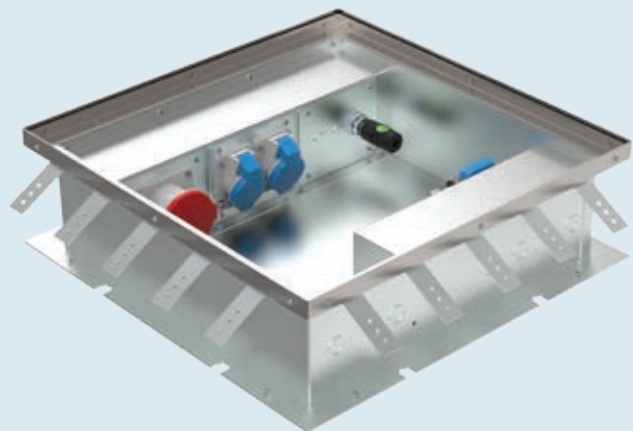

GESTORTE-VLOER SYSTEMEN MET BUISLEIDING

HPL Multibox