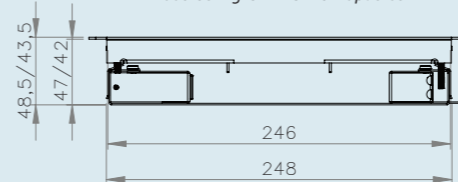

Maatvoering icm RVS T15 klapdeksel