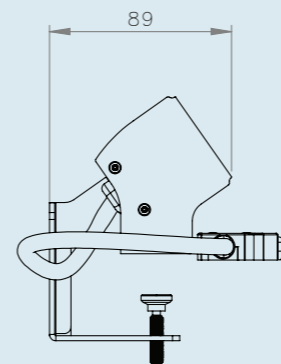

zwarte uitvoering
zwarte poedercoat i.c.m.
zwart geanodiseerd aluminium

witte uitvoering
witte poedercoat i.c.m.
blank geanodiseerd aluminium

KEUZE UIT DE VOLGENDE KLEURSTELLINGEN:

	artikelnummer
Ampère opbouwunit RVS 2-voudig 2x WCD	423.0030
Ampère opbouwunit wit 2-voudig 2x WCD	423.0030W
Ampère opbouwunit RVS 3-voudig 2x WCD + 2x USB lader	423.0031/0002
Ampère opbouwunit wit 3-voudig 2x WCD + 2x USB lader	423.0031W/0002
Ampère opbouwunit RVS 3-voudig 2x WCD + 1x RJ45 + 1x HDMI	423.0031/11
Ampère opbouwunit wit 3-voudig 2x WCD + 1x RJ45 + 1x HDMI	423.0031W/11
Ampère opbouwunit RVS 3-voudig 2x WCD + 2x RJ45	423.0031/2
Ampère opbouwunit wit 3-voudig 2x WCD + 2x RJ45	423.0031W/2
Ampère opbouwunit RVS 3-voudig 3x WCD	423.1031
Ampère opbouwunit wit 3-voudig 3x WCD	423.1031W