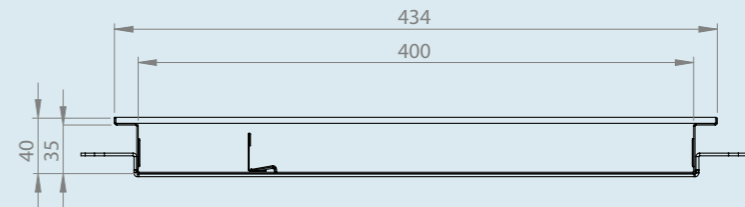

Maatvoeringsvoorbeeld:

842.2530
Scheidingsschot V40
870.2520
Deksel blind V400
870.2540
Montagebeugel V400
872.2510
Open vloergoot V400x40