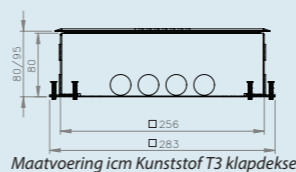

artikelnummer
Vloerdoos Instort 80mm 4x WCD + 6x data, Kunststof T3 klapdeksel	715.1110
Vloerdoos Instort 80mm 4x WCD + 8x data, Kunststof T3 klapdeksel	715.1111
Vloerdoos Instort 80mm 4x WCD + 4x M45, Kunststof T3 klapdeksel	715.1112
Vloerdoos Instort 80mm 4x WCD + 6x data, RVS T15 klapdeksel	715.1310
Vloerdoos Instort 80mm 4x WCD + 8x data, RVS T15 klapdeksel	715.1311
Vloerdoos Instort 80mm 4x WCD + 4x M45, RVS T15 klapdeksel	715.1312
Vloerdoos Instort 80mm 4x WCD + 6x data, RVS T25 klapdeksel	715.1410
Vloerdoos Instort 80mm 4x WCD + 8x data, RVS T25 klapdeksel	715.1411
Vloerdoos Instort 80mm 4x WCD + 4x M45, RVS T25 klapdeksel	715.1412
Vloerdoos Instort 80mm 4x WCD + 6x data, RVS T15ZR klapdeksel	716.1310
Vloerdoos Instort 80mm 4x WCD + 8x data, RVS T15ZR klapdeksel	716.1311
Vloerdoos Instort 80mm 4x WCD + 4x M45, RVS T15ZR klapdeksel	716.1312
Vloerdoos Instort 80mm 4x WCD + 6x data, RVS T25ZR klapdeksel	716.1410
Vloerdoos Instort 80mm 4x WCD + 8x data, RVS T25ZR klapdeksel	716.1411
Vloerdoos Instort 80mm 4x WCD + 4x M45, RVS T25ZR klapdeksel	716.1412
Vloerdoos Instort 80mm 4x WCD + 6x data, RVS T25 IP54 deksel	717.1410
Vloerdoos Instort 80mm 4x WCD + 8x data, RVS T25 IP54 deksel	717.1411
Vloerdoos Instort 80mm 4x WCD + 4x M45, RVS T25 IP54 deksel	717.1412
Vloerdoos Instort 80mm 4x WCD + 6x data, RVS T25ZR IP54 deksel	718.1410
Vloerdoos Instort 80mm 4x WCD + 8x data, RVS T25ZR IP54 deksel	718.1411
Vloerdoos Instort 80mm 4x WCD + 4x M45, RVS T25ZR IP54 deksel	718.1412