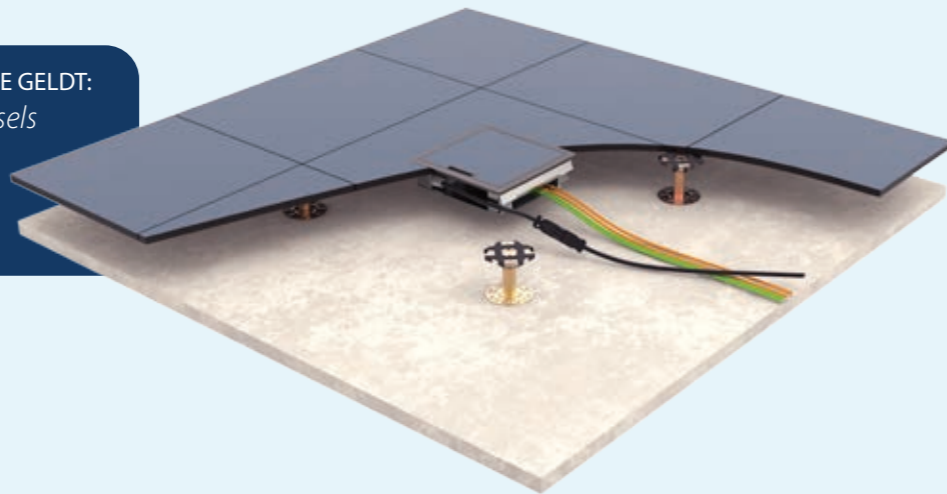

VERHOOGDE-VLOER SYSTEMEN

stekerbare vloerdozen voor holle ruimten

Voor de computervloeren en/of holle ruimten biedt HPL allerlei varianten van de "Basic" vloerdoos. Dit product heeft als voordeel dat het, al dan niet inclusief tegel, achteraf gemakkelijk te verplaatsen is. Indien een werkplek bijvoorbeeld op een andere plek komt, dan kunnen de aansluitpunten ook direct verplaatst worden. Optimale flexibiliteit!

Onze Basic vloerdozen zijn geschikt voor toepassing in de verhoogde vloeren of computervloeren, waarbij gebruik wordt gemaakt van stekerbare systemen. Alle Basic vloerdozen van HPL zijn voorzien van een kabel met 3-polige steker en kunnen geïnstalleerd worden volgens het 'plug-and-play' principe.

VOOR ALLE PRODUCTEN IN DEZE CATEGORIE GELDT:

*Ruime keuze in aansluitpunten en deksels
Plug-and-play te installeren
Stekerbare producten
Flexibiliteit in uw installatie*

HPL vloerdoos Basic 40mm

Perfect toepasbaar bij ruimtegebrek onder uw vloer

HPL vloerdoos Basic 62mm

Breed toepasbare snelmontage vloerdoos

Smartbox Home

Perfekte oplossing voor houtskeletbouw

HPL tegeldoorvoer rvs

Stijlvolle doorvoer van geborsteld rvs

HPL Systems BV
Trentstraat 22
5741ST Beek en Donk (NL)
verkoop@hplsystems.nl
0492-745133