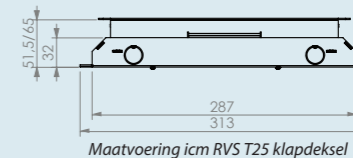

HPL Systems BV
Trentstraat 22
5741ST Beek en Donk (NL)
verkoop@hplsystems.nl
0492-745133