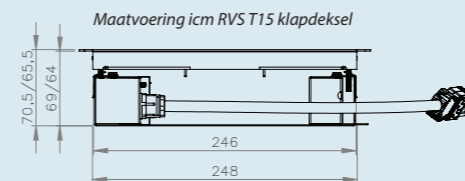

HPL VLOERDOOS BASIC 62MM

- Toepasbaar in vrijwel alle situaties
- Inbouwdiepte van 62 millimeter
- 4 Schuko wandcontactdozen 45x45mm
- Voorzien van aansluitkabel met 3-polige steker
- Standaard voorzien van Wieland GST® 18/3

artikelnummer

Vloerdoos Basic 62mm Cat.7 4x WCD + 6x data, Kunststof T3 klapdeksel	715.1230
Vloerdoos Basic 62mm Cat.7 4x WCD + 8x data, Kunststof T3 klapdeksel	715.1231
Vloerdoos Basic 62mm Cat.7 4x WCD + 4x M45, Kunststof T3 klapdeksel	715.1232
Vloerdoos Basic 62mm Cat.7 4x WCD + 6x data, RVS T15 klapdeksel	715.1630
Vloerdoos Basic 62mm Cat.7 4x WCD + 8x data, RVS T15 klapdeksel	715.1631
Vloerdoos Basic 62mm Cat.7 4x WCD + 4x M45, RVS T15 klapdeksel	715.1632
Vloerdoos Basic 62mm Cat.7 4x WCD + 6x data, RVS T25 klapdeksel	715.1730
Vloerdoos Basic 62mm Cat.7 4x WCD + 8x data, RVS T25 klapdeksel	715.1731
Vloerdoos Basic 62mm Cat.7 4x WCD + 4x M45, RVS T25 klapdeksel	715.1732
Vloerdoos Basic 62mm Cat.7 4x WCD + 6x data, RVS T25 IP54 deksel	717.1730
Vloerdoos Basic 62mm Cat.7 4x WCD + 8x data, RVS T25 IP54 deksel	717.1731
Vloerdoos Basic 62mm Cat.7 4x WCD + 4x M45, RVS T25 IP54 deksel	717.1732