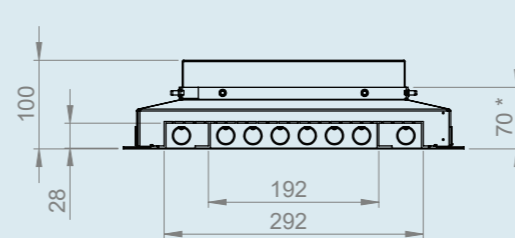

HPL COMBI70/90 VERZONKEN VLOERGOOTSISTEEM

- Ideaal voor nieuwbouw
- Inbouwdiepte van 90 millimeter
- 40mm Basic voor Combi70, 62mm Basic voor Combi90
- Keuze uit vier maatvoeringen verzonken vloergoot
- Koppelbeugels, stijgstukken en eindstukken verkrijgbaar

artikelnummer

Universele koppelbeugel	805.0010
Instortbehuizing 70-90mm (geschikt voor vloergoot 28x190 en 28x290)*	805.0070
Instortbehuizing 90-110mm (geschikt voor alle onderstaande vloergoten)*	805.0090
Eindstuk 28 x 190	811.0040
Stijgstuk 28 x 190	811.0060
Verzonken vloergoot 28 x 190 x 2500	811.2500
Eindstuk 48 x 190	813.0040
Stijgstuk 48 x 190	813.0060
Verzonken vloergoot 48 x 190 x 2500	813.2500
Eindstuk 28 x 290	821.0040
Stijgstuk 28 x 290	821.0060
Verzonken vloergoot 28 x 290 x 2500	821.2500
Eindstuk 48 x 290	823.0040
Stijgstuk 48 x 290	823.0060
Verzonken vloergoot 48 x 290 x 2500	823.2500

* aanbevolen minimale stortdiepte 75mm
maximale stortdiepte 95mm