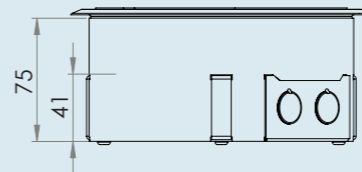

VLOERPOT160 INSTORT 75MM

- Perfect als renovatieproduct
- Montage in boorgat mogelijk
- Inbouwdiepte van 75 millimeter
- Voorzien van wandcontactdozen 45x45mm
- Ronde deksel van vlamdovend ABS