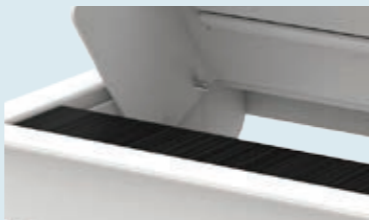

witte uitvoering
witte poedercoat i.c.m.
blank geanodiseerd aluminium