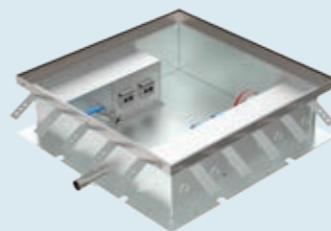

artikelnummer

Multibox basisdoos standaard	630.0010
Multibox basisdoos met waterafvoer	630.0011
Multibox dekselset standaard draagkracht tot 350 kilogram	630.0020
Multibox dekselset Heavy Dut (HD) draagkracht tot 1000 kilogram	630.0021
Draagbouten voor Heavy Duty deksel draagkracht tot 2000 kilogram	101.0060
Multibox afdekplaat RVS (IP54)	630.0050
Multibox inbouwpaneel 3-voudig	630.0030
Multibox inbouwpaneel 2-voudig	630.0031
Multibox inbouwpaneel 1-voudig	630.0032
Inzetraam 2x WCD 16A randaarde IP44	630.0040
Inzetraam 1x kracht CEE 32A IP44	630.0041
Inzetraam 1x kracht CEE 63A IP67	630.0042
Inzetraam 2x M45 leeg	630.0043
Inzetraam 3x uitdrukpoort Ø20mm	630.0044
Inzetraam blindplaat	630.0045

MULTIBOX

- Modulair op te bouwen
- Verschillende dekselsets voor hogere draagkracht
- 4 uitneembare hoekjes voor kabeldoorvoer
- Geschikt voor o.a. evenementlocaties en winkelcentra
- Met afdekplaat een IP-waarde van 54

HPL Systems BV
Trentstraat 22
5741ST Beek en Donk (NL)
verkoop@hplsyste.ms.nl
0492-745133