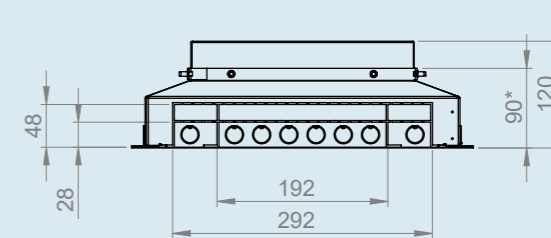

* aanbevolen minimale stortdiepte 95mm
maximale stortdiepte 115mm

HPL Systems BV
Trentstraat 22
5741ST Beek en Donk (NL)
verkoop@hplsystems.nl
0492-745133