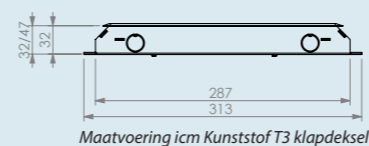

HPL Systems BV
Trentstraat 22
5741ST Beek en Donk (NL)
verkoop@hplsystems.nl
0492-745133