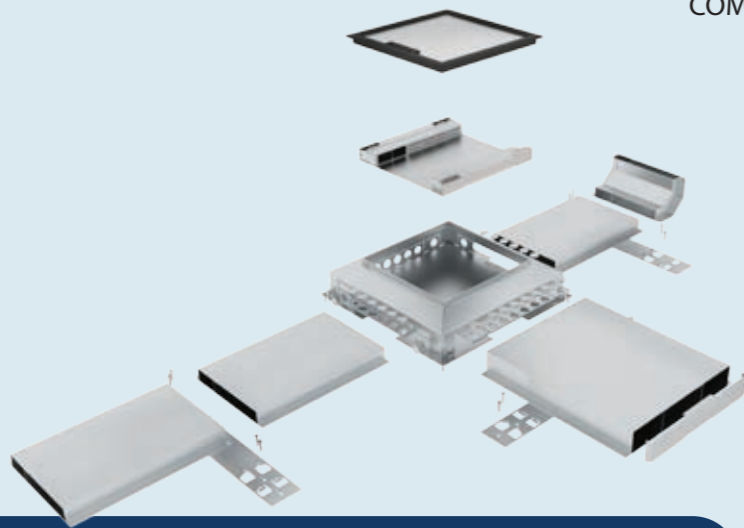

HPL Systems BV

Trentstraat 22

5741ST Beek en Donk (NL)

verkoop@hplsyste.ms.nl

0492-745133

GESTORTE-VLOER SYSTEMEN MET VLOERGOOT

HPL Combi70/90 verzonken vloergootsysteem

COMBI70/90 BESTAAT UIT DE VOLGENDE COMPONENTEN: