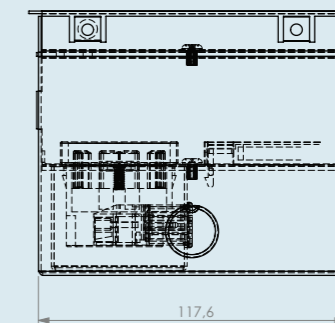

Smartbox Pro | inlegdiepte 10 mm
zonder tapijtrand, geborsteld rvs,
350kg draagkracht, IP20

Smartbox+ | inlegdiepte 7 - 25 mm
zonder tapijtrand, rvs,
350kg draagkracht, IP20

artikelnummer

HPL Smartbox Home vloercontactdoos 2x WCD + 2x Blind	585.0032/232
HPL Smartbox Home vloercontactdoos 2x WCD + 2x Data-uitsp.	585.0032/241
HPL Servicebox+ dekselset 3-voudig	581.0030D
HPL Smartbox Pro dekselset 3-voudig	582.0030D
HPL Smartbox+ dekselset 3-voudig	583.0030D