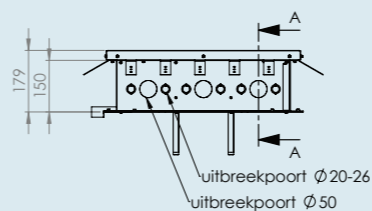

lege uitvoeringen
met en zonder waterafvoer

in combinatie met afdekplaat
Spatwaterdicht met een
IP-waarde van 54

2 verschillende dekselsets
draagkracht tot 2000kg