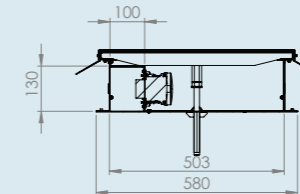

artikelnummer

Multibox basisdoos standaard	630.0010
Multibox basisdoos met waterafvoer	630.0011
Multibox dekselset standaard draagkracht tot 350 kilogram	630.0020
Multibox dekselset Heavy Dut (HD) draagkracht tot 1000 kilogram	630.0021
Draagbouten voor Heavy Duty deksel draagkracht tot 2000 kilogram	101.0060
Multibox afdekplaat RVS (IP54)	630.0050
Multibox inbouwpaneel 3-voudig	630.0030
Multibox inbouwpaneel 2-voudig	630.0031
Multibox inbouwpaneel 1-voudig	630.0032
Inzetraam 2x WCD 16A randaarde IP44	630.0040
Inzetraam 1x kracht CEE 32A IP44	630.0041
Inzetraam 1x kracht CEE 63A IP67	630.0042
Inzetraam 2x M45 leeg	630.0043
Inzetraam 3x uitdrukpoort Ø20mm	630.0044
Inzetraam blindplaat	630.0045

MULTIBOX

- Modulair op te bouwen
- Verschillende dekselsets voor hogere draagkracht
- 4 uitneembare hoekjes voor kabeldoorvoer
- Geschikt voor o.a. evenementlocaties en winkelcentra
- Met afdekplaat een IP-waarde van 54