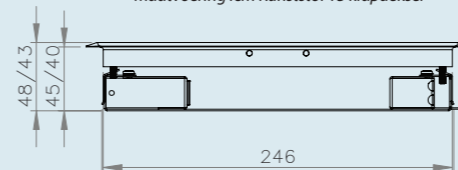

HPL VLOERDOOS BASIC 40MM

- Inbouwdiepte van slechts 40 millimeter
- Voorzien van 3-polige chassisdelen (female)
- 1x chassisdeel voor voeding en 1x voor doorlus
- Standaard voorzien van Wieland GST® 18/3
- Uitvoeringen zoals Wago Winsta® mogelijk op aanvraag

artikelnummer

Vloerdoos Basic 40mm 4x chassis 3P + 6x data, Kunststof T3 klapdeksel	715.4220
Vloerdoos Basic 40mm 4x chassis 3P + 8x data, Kunststof T3 klapdeksel	715.4221
Vloerdoos Basic 40mm 4x chassis 3P + 6x data, RVS T15 klapdeksel	715.4620
Vloerdoos Basic 40mm 4x chassis 3P + 8x data, RVS T15 klapdeksel	715.4621
Vloerdoos Basic 40mm 4x chassis 3P + 6x data, RVS T25 klapdeksel	715.4720
Vloerdoos Basic 40mm 4x chassis 3P + 8x data, RVS T25 klapdeksel	715.4721
Vloerdoos Basic 40mm 4x chassis 3P + 6x data, RVS T25 IP54 deksel	717.4720
Vloerdoos Basic 40mm 4x chassis 3P + 8x data, RVS T25 IP54 deksel	717.4721

Maatvoering icm Kunststof T3 klapdeksel