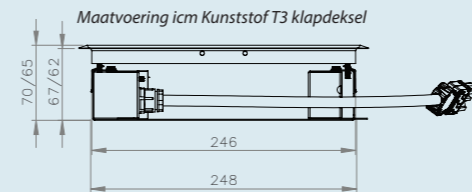

HPL VLOERDOOS BASIC 62MM

- Toepasbaar in vrijwel alle situaties
- Inbouwdiepte van 62 millimeter
- 4 Schuko wandcontactdozen 45x45mm
- Voorzien van aansluitkabel met 3-polige steker
- Standaard voorzien van Wieland GST® 18/3

artikelnummer

Vloerdoos Basic 62mm Cat.7 4x WCD + 6x data, Kunststof T3 klapdeksel	715.1230
Vloerdoos Basic 62mm Cat.7 4x WCD + 8x data, Kunststof T3 klapdeksel	715.1231
Vloerdoos Basic 62mm Cat.7 4x WCD + 4x M45, Kunststof T3 klapdeksel	715.1232
Vloerdoos Basic 62mm Cat.7 4x WCD + 6x data, RVS T15 klapdeksel	715.1630
Vloerdoos Basic 62mm Cat.7 4x WCD + 8x data, RVS T15 klapdeksel	715.1631
Vloerdoos Basic 62mm Cat.7 4x WCD + 4x M45, RVS T15 klapdeksel	715.1632
Vloerdoos Basic 62mm Cat.7 4x WCD + 6x data, RVS T25 klapdeksel	715.1730
Vloerdoos Basic 62mm Cat.7 4x WCD + 8x data, RVS T25 klapdeksel	715.1731
Vloerdoos Basic 62mm Cat.7 4x WCD + 4x M45, RVS T25 klapdeksel	715.1732
Vloerdoos Basic 62mm Cat.7 4x WCD + 6x data, RVS T25 IP54 deksel	717.1730
Vloerdoos Basic 62mm Cat.7 4x WCD + 8x data, RVS T25 IP54 deksel	717.1731
Vloerdoos Basic 62mm Cat.7 4x WCD + 4x M45, RVS T25 IP54 deksel	717.1732