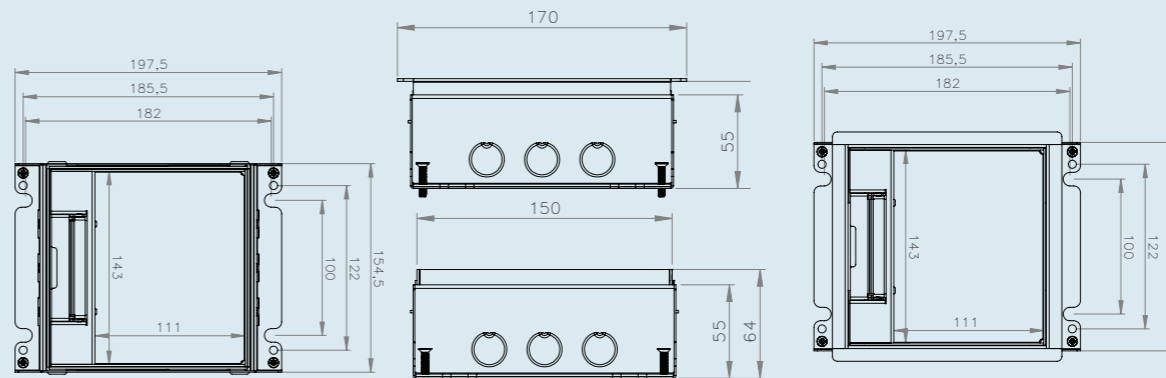

- Geschikt voor o.a. kantoren, woningen, autoshowrooms
- Krachtige vloerdoos oplossing
- Inbouwdiepte van 55 millimeter
- Voorzien van wandcontactdozen 45x45mm
- 20 millimeter instelbereik

artikelnummer

Powerbox150 Instort 55mm 1x WCD + 2x M45, RVS S15ZR klapdeksel	776.0310
Powerbox150 Instort 55mm 2x WCD + 1x M45, RVS S15ZR klapdeksel	776.0320
Powerbox150 Instort 55mm 2x WCD + 2x Data-uitsp., RVS S15ZR deksel	776.0321
Powerbox150 Instort 55mm 3x WCD, RVS S15ZR klapdeksel	776.0330
Powerbox150 Instort 55mm 1x WCD + 2x M45, RVS S15 klapdeksel	775.0310
Powerbox150 Instort 55mm 2x WCD + 1x M45, RVS S15 klapdeksel	775.0320
Powerbox150 Instort 55mm 2x WCD + 2x Data-uitsp., RVS S15 klapdeksel	775.0321
Powerbox150 Instort 55mm 3x WCD, RVS S15 klapdeksel	775.0330
Powerset 1000kg draagkracht, geschikt S15 en S15ZR klapdeksels	770.0015-7
Powerbox150 Instort 55mm 1x WCD + 2x M45, RVS S25ZR IP54 deksel	778.0410
Powerbox150 Instort 55mm 2x WCD + 1x M45, RVS S25ZR IP54 deksel	778.0420
Powerbox150 Instort 55mm 2x WCD + 2x Data-uitsp., RVS S25ZR IP54 deksel	778.0421
Powerbox150 Instort 55mm 3x WCD, RVS S25ZR IP54 deksel	778.0430
Powerbox150 Instort 55mm 1x WCD + 2x M45, RVS S25 IP54 deksel	777.0410
Powerbox150 Instort 55mm 2x WCD + 2x M45, RVS S25ZR IP54 deksel	777.0420
Powerbox150 Instort 55mm 2x WCD + 2x Data-uitsp., RVS S25ZR IP54 deksel	777.0421
Powerbox150 Instort 55mm 3x WCD, RVS S25ZR IP54 deksel	777.0430