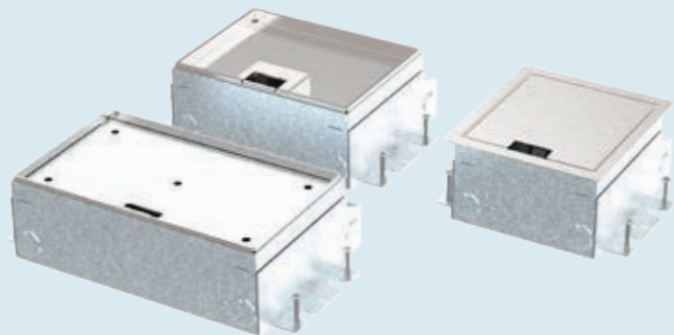

GESTORTE-VLOER SYSTEMEN MET BUISLEIDING

HPL Smartbox+, Smartbox Pro en Servicebox+

KEUZE UIT DE VOLGENDE UITVOERINGEN: