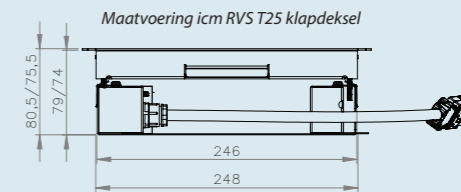

HPL VLOERDOOS BASIC 62MM

- Toepasbaar in vrijwel alle situaties
- Inbouwdiepte van 62 millimeter
- 4 Schuko wandcontactdozen 45x45mm
- Voorzien van aansluitkabel met 3-polige steker
- Standaard voorzien van Wieland GST® 18/3

artikelnummer

Vloerdoos Basic 62mm Cat.7 4x WCD + 6x data, Kunststof T3 klapdeksel	715.1230
Vloerdoos Basic 62mm Cat.7 4x WCD + 8x data, Kunststof T3 klapdeksel	715.1231
Vloerdoos Basic 62mm Cat.7 4x WCD + 4x M45, Kunststof T3 klapdeksel	715.1232
Vloerdoos Basic 62mm Cat.7 4x WCD + 6x data, RVS T15 klapdeksel	715.1630
Vloerdoos Basic 62mm Cat.7 4x WCD + 8x data, RVS T15 klapdeksel	715.1631
Vloerdoos Basic 62mm Cat.7 4x WCD + 4x M45, RVS T15 klapdeksel	715.1632
Vloerdoos Basic 62mm Cat.7 4x WCD + 6x data, RVS T25 klapdeksel	715.1730
Vloerdoos Basic 62mm Cat.7 4x WCD + 8x data, RVS T25 klapdeksel	715.1731
Vloerdoos Basic 62mm Cat.7 4x WCD + 4x M45, RVS T25 klapdeksel	715.1732
Vloerdoos Basic 62mm Cat.7 4x WCD + 6x data, RVS T25 IP54 deksel	717.1730
Vloerdoos Basic 62mm Cat.7 4x WCD + 8x data, RVS T25 IP54 deksel	717.1731
Vloerdoos Basic 62mm Cat.7 4x WCD + 4x M45, RVS T25 IP54 deksel	717.1732