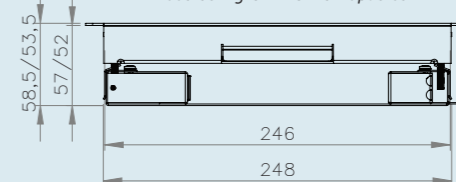

Maatvoering icm RVS T25 klapdeksel