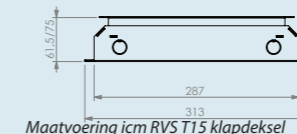

Maatvoering icm RVS T15 klapdeksel