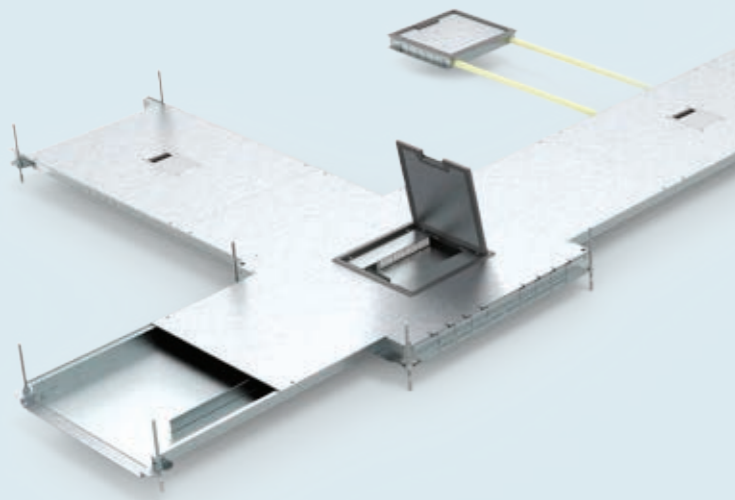

* aanbevolen minimale stortdiepte 75mm
maximale stortdiepte 95mm

* aanbevolen minimale stortdiepte 95mm
maximale stortdiepte 115mm

HPL Systems BV
Trentstraat 22
5741ST Beek en Donk (NL)
verkoop@hplsystems.nl
0492-745133

GESTORTE-VLOER SYSTEMEN MET VLOERGOOT

HPL open vloergootsysteem

OPEN VLOERGOOTSISTEEM BESTAANDE UIT (1/2):

Open vloergoten - lengte 2500mm

type V200x30
type V200x40
type V400x40
type V400x70
type V400x90
type V600x70
type V600x90