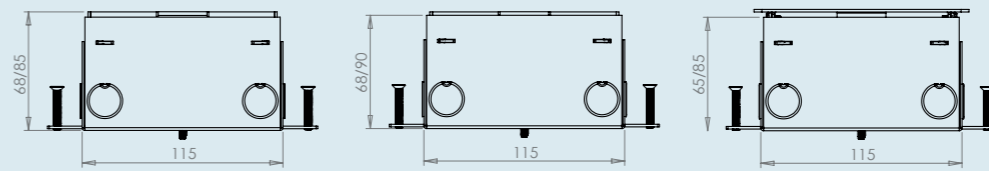

Servicebox+, 1x WCD, RVS klapdeksel zonder inleg	581.0011
Servicebox+, 1x WCD 1x M45, RVS klapdeksel zonder inleg	581.0021
Servicebox+, 1x WCD 2x Data-uitsparing, RVS klapdeksel zonder inleg	581.0121
Servicebox+ 2x WCD, RVS klapdeksel zonder inleg	581.0022
Servicebox+, 2x WCD + 1x M45, RVS klapdeksel zonder inleg	581.0032
Servicebox+, 2x WCD + 2x Data-uitsparing, RVS klapdeksel zonder inleg	581.0132
Servicebox+, 2x WCD + 2x M45, RVS klapdeksel zonder inleg	581.0042
Servicebox+, 2x WCD + 4x Data-uitsparing, RVS klapdeksel zonder inleg	581.0242
Smartbox Pro, 1x WCD, RVS X10 klapdeksel	582.0011
Smartbox Pro, 1x WCD + 1x M45, RVS X10 klapdeksel	582.0021
Smartbox Pro, 1x WCD + 2x Data-uitsparing, RVS X10 klapdeksel	582.0121
Smartbox Pro, 2x WCD, RVS klapdeksel 10mm inleg	582.0022
Smartbox Pro, 2x WCD + 1x M45, RVS X10 klapdeksel	582.0032
Smartbox Pro, 2x WCD + 2x Data-uitsparing, RVS X10 klapdeksel	582.0132
Smartbox Pro, 2x WCD + 2x M45, RVS X10 klapdeksel	582.0042
Smartbox Pro, 2x WCD + 4x Data-uitsparing, RVS X10 klapdeksel	582.0242
Smartbox+, 1x WCD, X7-25 deksel	583.0011
Smartbox+, 1x WCD + 1x M45, X7-25 deksel	583.0021
Smartbox+, 1x WCD + 2x Data-uitsparing, X7-25 deksel	583.0121
Smartbox+, 2x WCD, X7-25 deksel	583.0022
Smartbox+, 2x WCD + 1x M45, X7-25 deksel	583.0032
Smartbox+, 2x WCD + 2x Data-uitsparing, X7-25 deksel	583.0132
Smartbox+, 2x WCD + 2x M45, X7-25 deksel	583.0042
Smartbox+, 2x WCD + 4x Data-uitsparing, X7-25 deksel	583.0242