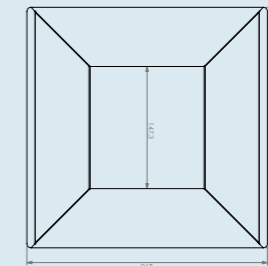

Bunker opvoerzuil 3-voudig 1x WCD + 2x M45 leeg	621.0031Z
Bunker opvoerzuil 3-voudig 2x WCD + 1x M45 leeg	621.0032Z
Bunker opvoerzuil 3-voudig 3x WCD	621.0033Z
Bunker opvoerzuil 3-voudig 1x WCD + 4x Data-uitsparing	621.0231Z
Bunker opvoerzuil 3-voudig 2x WCD + 2x Data-uitsparing	621.0132Z
Bunker opvoerzuil 6-voudig 2x WCD + 4x M45 leeg	621.0062Z
Bunker opvoerzuil 6-voudig 4x WCD + 2x M45 leeg	621.0064Z
Bunker opvoerzuil 6-voudig 6x WCD	621.0066Z
Bunker opvoerzuil 6-voudig 2x WCD + 8x Data-uitsparing	621.0462Z
Bunker opvoerzuil 6-voudig 4x WCD + 4x Data-uitsparing	621.0264Z
Bunker opvoerzuil 6-v 2x WCD + 4x M45 leeg met adapterplaat	621.1062Z
Bunker opvoerzuil 6-v 4x WCD + 2x M45 leeg met adapterplaat	621.1064Z
Bunker opvoerzuil 6-v 6x WCD met adapterplaat	621.1066Z
Bunker opvoerzuil 6-v 2x WCD + 8x Data-uitsparing met adapterplaat	621.1462Z
Bunker opvoerzuil 6-v 4x WCD + 4x Data-uitsparing met adapterplaat	621.1264Z
Bunker opvoerzuil icm 32mm vloerdoos 2x WCD + 4x M45 leeg	621.2062Z
Bunker opvoerzuil icm 32mm vloerdoos 4x WCD + 2x M45 leeg	621.2064Z
Bunker opvoerzuil icm 32mm vloerdoos 6x WCD	621.2066Z
Bunker opvoerzuil icm 32mm vloerdoos 2x WCD + 8x Data-uitsparing	621.2462Z
Bunker opvoerzuil icm 32mm vloerdoos 4x WCD + 4x Data-uitsparing	621.2264Z