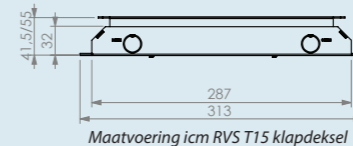

HPL Systems BV
Trentstraat 22
5741ST Beek en Donk (NL)
verkoop@hplsystems.nl
0492-745133