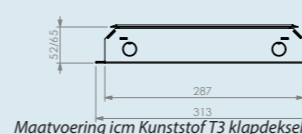

Maatvoering icm Kunststof T3 klapdeksel