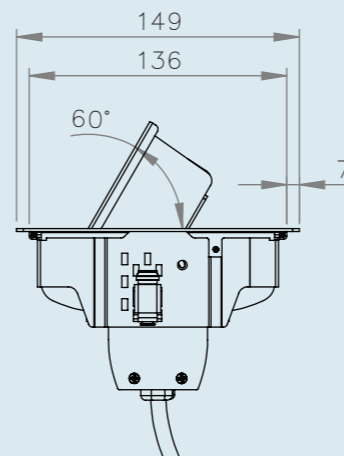

INDESQ® TESLA VERGADERUNIT

- Dubbelzijdig scharnierende klep
- Perfect voor toepassing in vergadertafels
- Verkrijgbaar in rvs, wit of zwart
- Voorzien van aansluitkabel met 3-polige steker
- Standaard voorzien van Wieland GST® 18/3