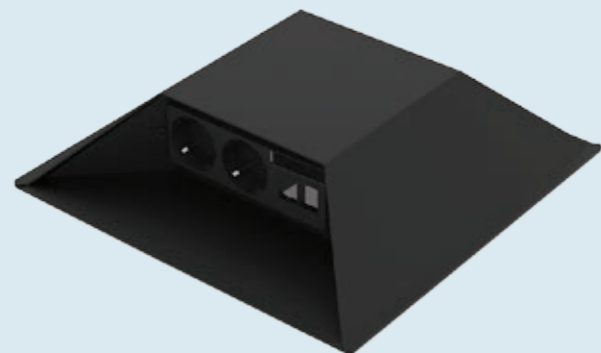

GESTORTE-VLOER SYSTEMEN MET BUISLEIDING

HPL Bunker opvoerzuil