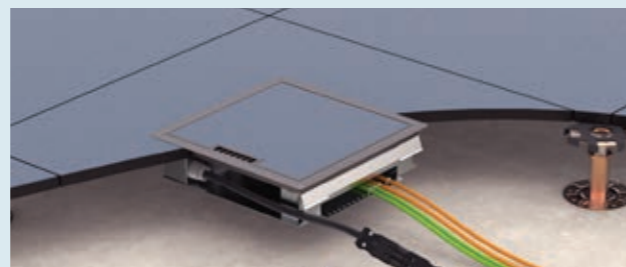

RVS T25 IP54 | inlegdiepte 25 mm
met tapijtrand, geborsteld rvs,
350kg draagkracht, IP54

HPL VLOERDOOS BASIC 62MM

- Toepasbaar in vrijwel alle situaties
- Inbouwdiepte van 62 millimeter
- 4 Schuko wandcontactdozen 45x45mm
- Voorzien van aansluitkabel met 3-polige steker
- Standaard voorzien van Wieland GST® 18/3