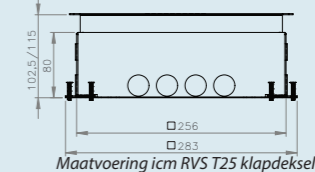

RVS T25 | inlegdiepte 25 mm

met tapijtrand, geborsteld rvs,
350kg draagkracht, IP20

RVS T15ZR | inlegdiepte 15 mm

zonder tapijtrand, geborsteld rvs,
350kg draagkracht, IP20

RVS T25ZR | inlegdiepte 25 mm

zonder tapijtrand, geborsteld rvs,
350kg draagkracht, IP20

RVS T25 IP54 | inlegdiepte 25 mm

met tapijtrand, geborsteld rvs,
350kg draagkracht, IP54

RVS T25ZR IP54 | inlegdiepte 25 mm

zonder tapijtrand, geborsteld rvs,
350kg draagkracht, IP54

	artikelnummer
Vloerdoos Instort 80mm 4x WCD + 6x data, Kunststof T3 klapdeksel	715.1110
Vloerdoos Instort 80mm 4x WCD + 8x data, Kunststof T3 klapdeksel	715.1111
Vloerdoos Instort 80mm 4x WCD + 4x M45, Kunststof T3 klapdeksel	715.1112
Vloerdoos Instort 80mm 4x WCD + 6x data, RVS T15 klapdeksel	715.1310
Vloerdoos Instort 80mm 4x WCD + 8x data, RVS T15 klapdeksel	715.1311
Vloerdoos Instort 80mm 4x WCD + 4x M45, RVS T15 klapdeksel	715.1312
Vloerdoos Instort 80mm 4x WCD + 6x data, RVS T25 klapdeksel	715.1410
Vloerdoos Instort 80mm 4x WCD + 8x data, RVS T25 klapdeksel	715.1411
Vloerdoos Instort 80mm 4x WCD + 4x M45, RVS T25 klapdeksel	715.1412
Vloerdoos Instort 80mm 4x WCD + 6x data, RVS T15ZR klapdeksel	716.1310
Vloerdoos Instort 80mm 4x WCD + 8x data, RVS T15ZR klapdeksel	716.1311
Vloerdoos Instort 80mm 4x WCD + 4x M45, RVS T15ZR klapdeksel	716.1312
Vloerdoos Instort 80mm 4x WCD + 6x data, RVS T25ZR klapdeksel	716.1410
Vloerdoos Instort 80mm 4x WCD + 8x data, RVS T25ZR klapdeksel	716.1411
Vloerdoos Instort 80mm 4x WCD + 4x M45, RVS T25ZR klapdeksel	716.1412
Vloerdoos Instort 80mm 4x WCD + 6x data, RVS T25 IP54 deksel	717.1410
Vloerdoos Instort 80mm 4x WCD + 8x data, RVS T25 IP54 deksel	717.1411
Vloerdoos Instort 80mm 4x WCD + 4x M45, RVS T25 IP54 deksel	717.1412
Vloerdoos Instort 80mm 4x WCD + 6x data, RVS T25ZR IP54 deksel	718.1410
Vloerdoos Instort 80mm 4x WCD + 8x data, RVS T25ZR IP54 deksel	718.1411
Vloerdoos Instort 80mm 4x WCD + 4x M45, RVS T25ZR IP54 deksel	718.1412