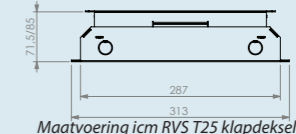

Maatvoering icm RVS T25 klapdeksel