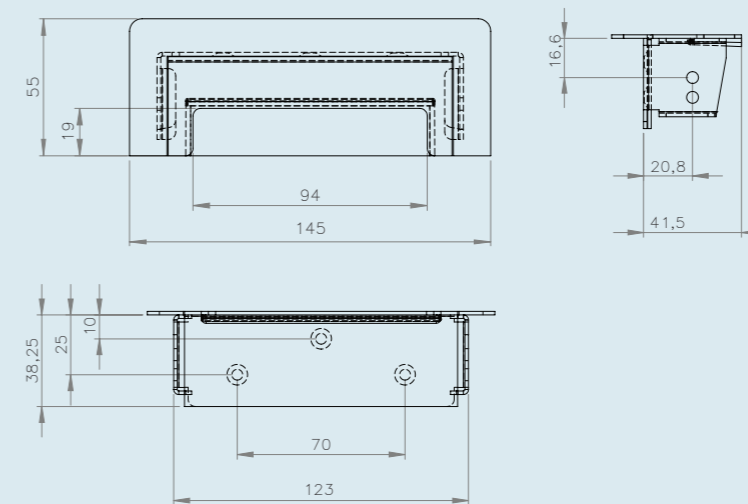

VERHOOGDE-VLOER SYSTEMEN

HPL tegeldoorvoer rvs

Tegeldoorvoer RVS 55 x 145 mm met borsteldoorvoer

artikelnummer

301.0224

HPL TEGELDOORVOER RVS

- Compacte doorvoer voor uw verhoogde vloer
- Voorzien van borsteldoorvoer
- Afsluitbaar indien niet in gebruik
- Vervaardigd uit geborsteld rvs