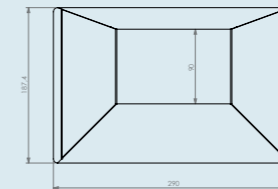

Bunker opvoerzuil 3-voudig 1x WCD + 2x M45 leeg	621.0031Z
Bunker opvoerzuil 3-voudig 2x WCD + 1x M45 leeg	621.0032Z
Bunker opvoerzuil 3-voudig 3x WCD	621.0033Z
Bunker opvoerzuil 3-voudig 1x WCD + 4x Data-uitsparing	621.0231Z
Bunker opvoerzuil 3-voudig 2x WCD + 2x Data-uitsparing	621.0132Z
Bunker opvoerzuil 6-voudig 2x WCD + 4x M45 leeg	621.0062Z
Bunker opvoerzuil 6-voudig 4x WCD + 2x M45 leeg	621.0064Z
Bunker opvoerzuil 6-voudig 6x WCD	621.0066Z
Bunker opvoerzuil 6-voudig 2x WCD + 8x Data-uitsparing	621.0462Z
Bunker opvoerzuil 6-voudig 4x WCD + 4x Data-uitsparing	621.0264Z
Bunker opvoerzuil 6-v 2x WCD + 4x M45 leeg met adapterplaat	621.1062Z
Bunker opvoerzuil 6-v 4x WCD + 2x M45 leeg met adapterplaat	621.1064Z
Bunker opvoerzuil 6-v 6x WCD met adapterplaat	621.1066Z
Bunker opvoerzuil 6-v 2x WCD + 8x Data-uitsparing met adapterplaat	621.1462Z
Bunker opvoerzuil 6-v 4x WCD + 4x Data-uitsparing met adapterplaat	621.1264Z
Bunker opvoerzuil icm 32mm vloerdoos 2x WCD + 4x M45 leeg	621.2062Z
Bunker opvoerzuil icm 32mm vloerdoos 4x WCD + 2x M45 leeg	621.2064Z
Bunker opvoerzuil icm 32mm vloerdoos 6x WCD	621.2066Z
Bunker opvoerzuil icm 32mm vloerdoos 2x WCD + 8x Data-uitsparing	621.2462Z
Bunker opvoerzuil icm 32mm vloerdoos 4x WCD + 4x Data-uitsparing	621.2264Z