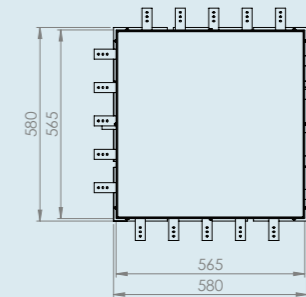

lege uitvoeringen
met en zonder waterafvoer

in combinatie met afdekplaat
Spatwaterdicht met een
IP-waarde van 54

2 verschillende dekselsets
draagkracht tot 2000kg