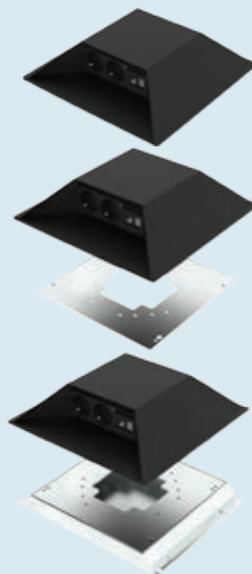

losse uitvoeringen
enkel- en dubbelzijdige uitvoering

in combinatie met adapterplaat
*dubbelzijdige uitvoering
voor plaatsing op een bestaande vloerdoos*

in combinatie met 32mm vloerdoos
*dubbelzijdige uitvoering
instortdoos voor 19mm buisleiding*