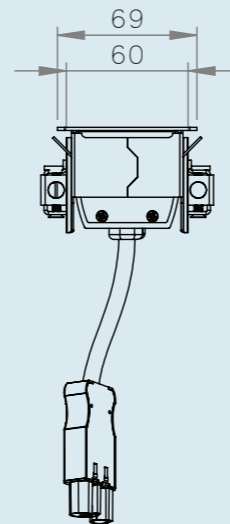

artikelnummer
Hertz inbouwunit RVS 3-voudig 3x WCD	413.1031
Hertz inbouwunit RVS 3-voudig 2x WCD + 2x USB lader	413.0031/0002
Hertz inbouwunit RVS 3-voudig 2x WCD + 1x RJ45 + 1x HDMI	413.1031/11
Hertz inbouwunit RVS 3-voudig 2x WCD + 2x RJ45	413.1031/2