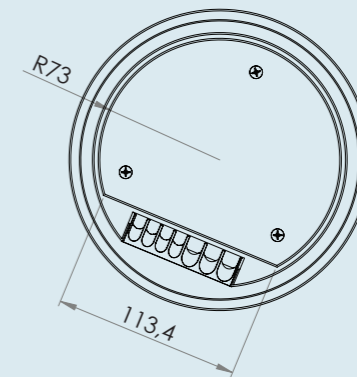

VLOERPOT160 INSTORT 75MM

- Perfect als renovatieproduct
- Montage in boorgat mogelijk
- Inbouwdiepte van 75 millimeter
- Voorzien van wandcontactdozen 45x45mm
- Ronde deksel van vlamdovend ABS

HPL Systems BV
Trentstraat 22
5741ST Beek en Donk (NL)
verkoop@hplsystems.nl
0492-745133