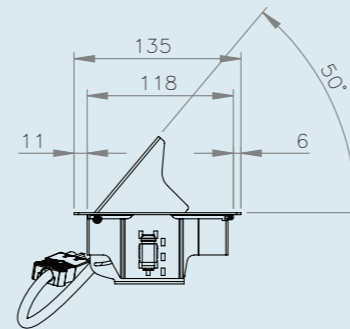

witte uitvoering
witte poedercoat i.c.m.
blank geanodiseerd aluminium

KEUZE UIT DE VOLGENDE KLEURSTELLINGEN:

	artikelnummer
Joule inbouwunit RVS 2-voudig 2x WCD	453.0030
Joule inbouwunit zwart 2-voudig 2x WCD	453.0030Z
Joule inbouwunit wit 2-voudig 2x WCD	453.0030W
Joule inbouwunit RVS 3-voudig 3x WCD	453.1031
Joule inbouwunit zwart 3-voudig 3x WCD	453.1031Z
Joule inbouwunit wit 3-voudig 3x WCD	453.1031W
Joule inbouwunit RVS 3-voudig 2x WCD + 2x USB lader	453.0031/0002
Joule inbouwunit zwart 3-voudig 2x WCD + 2x USB lader	453.0031Z/0002
Joule inbouwunit wit 3-voudig 2x WCD + 2x USB lader	453.0031W/0002
Joule inbouwunit RVS 3-voudig 2x WCD + 1x RJ45 + 1x HDMI	453.0031/11
Joule inbouwunit zwart 3-voudig 2x WCD + 1x RJ45 + 1x HDMI	453.0031Z/11
Joule inbouwunit wit 3-voudig 2x WCD + 1x RJ45 + 1x HDMI	453.0031W/11
Joule inbouwunit RVS 3-voudig 2x WCD + 2x RJ45	453.0031/2
Joule inbouwunit zwart 3-voudig 2x WCD + 2x RJ45	453.0031Z/2
Joule inbouwunit wit 3-voudig 2x WCD + 2x RJ45	453.0031W/2