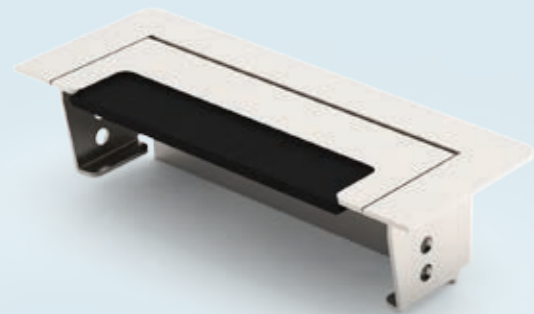

VERHOOGDE-VLOER SYSTEMEN

HPL tegeldoorvoer rvs