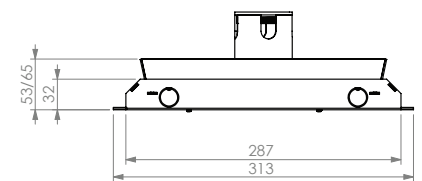

**Kunststof T3 dekselset**  
3-4mm vloerinleg | tapijtrand

**RVS T15 dekselset**  
15mm vloerinleg | tapijtrand

**RVS T15ZR dekselset**  
15mm vloerinleg | zonder tapijtrand

**RVS T25 dekselset**  
25mm vloerinleg | tapijtrand

**RVS T25ZR dekselset**  
25mm vloerinleg | zonder tapijtrand

**RVS T25ZR IP54 dekselset**  
25mm vloerinleg | zonder tapijtrand

**RVS T25 IP54 dekselset**  
25mm vloerinleg | tapijtrand

Note inbouwpanelen:

- #1 Inbouwpaneel 6x Data-uitsparing 15x19,6mm;
- #2 Inbouwpaneel 8x Data-uitsparing 15x19,6mm.