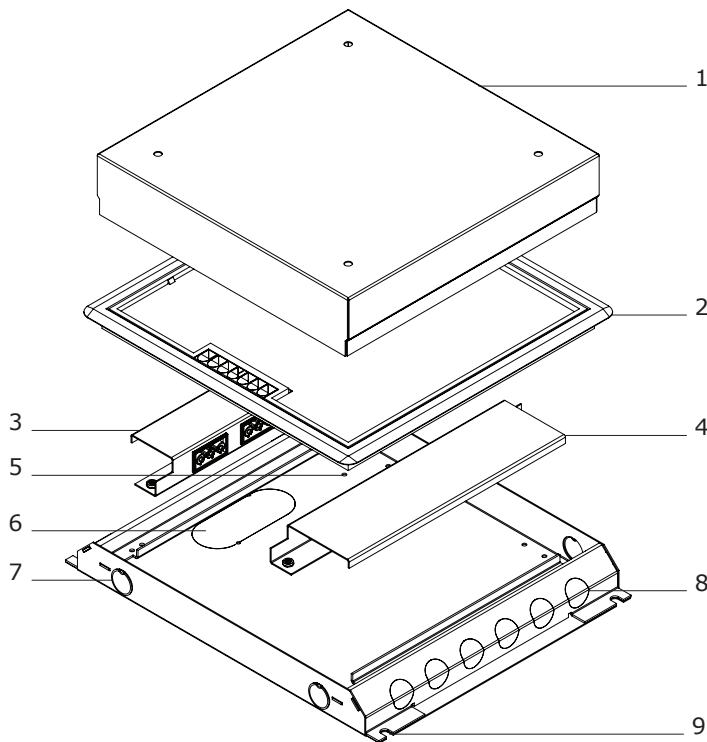

DEKSELSETS, INBOUWPANELEN EN AFMETINGEN