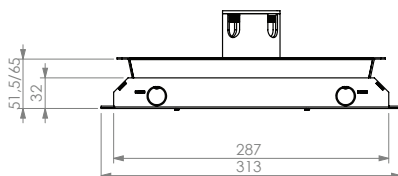

**Kunststof T3 dekselset**  
3-4mm vloerinleg | tapijtrand

**RVS T15 dekselset**  
15mm vloerinleg | tapijtrand

**RVS T15ZR dekselset**  
15mm vloerinleg | zonder tapijtrand

**RVS T25 dekselset**  
25mm vloerinleg | tapijtrand

**RVS T25ZR dekselset**  
25mm vloerinleg | zonder tapijtrand

**RVS T25ZR IP54 dekselset**  
25mm vloerinleg | zonder tapijtrand

**RVS T25 IP54 dekselset**  
25mm vloerinleg | tapijtrand

Note inbouwpanelen:

- #1 Inbouwpaneel 6x Data-uitsparing 15x19,6mm;
- #2 Inbouwpaneel 8x Data-uitsparing 15x19,6mm.