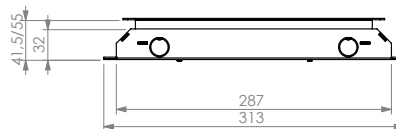

RVS T15 dekselset
15mm vloerinleg | tapijtrand