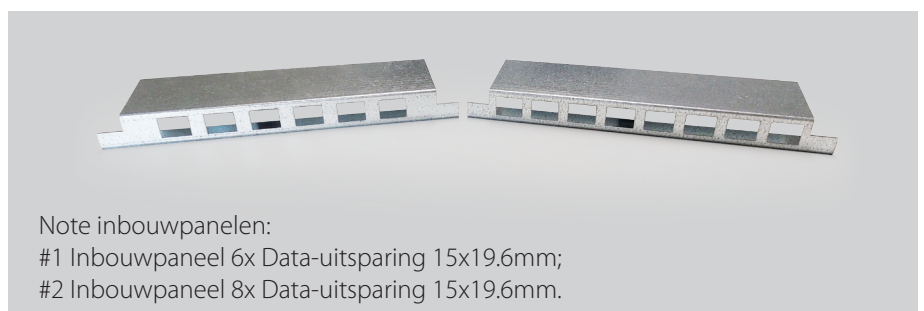

## Stroom en datapunten gescheiden

De HPL vloerdoos instort 32mm is voorzien van twee inbouwpanelen, zodat stroom- en datapunten van elkaar gescheiden zijn. Door deze tussenruimte worden verstoringen tussen de verschillende signalen voorkomen.

Doordat hierbij gebruik gemaakt wordt van 3-polige chassisdelen, wordt een vloerdoos gerealiseerd met een zeer geringe inbouwdiepte. De stroompunten worden vooraf door HPL bedraad om tijd te besparen. De installateur en gebruiker zijn verzekerd van kwaliteit door toepassing van A-merken.

**Kunststof T3 dekselset**  
3-4mm vloerinleg | tapijtrand

**RVS T15 dekselset**  
15mm vloerinleg | tapijtrand

**RVS T15ZR dekselset**  
15mm vloerinleg | zonder tapijtrand

**RVS T25 dekselset**  
25mm vloerinleg | tapijtrand

**RVS T25ZR dekselset**  
25mm vloerinleg | zonder tapijtrand

**RVS T25ZR IP54 dekselset**  
25mm vloerinleg | zonder tapijtrand

**RVS T25 IP54 dekselset**  
25mm vloerinleg | tapijtrand

Note inbouwpanelen: