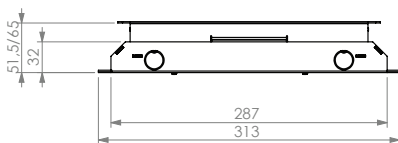

# DEKSELSETS, INBOUWPANELEN EN AFMETINGEN

Onderdelen 32mm vloerdoos:

- 1 - tijdelijke stortplaat
- 2 - dekselset (7 opties)
- 3 - inbouwpaneel 4x chassisdeel 3-polig
- 4 - inbouwpaneel 6/8x data-uitsparing
- 5 - montagepunt aarde
- 6 - uitbreekpoort bodemplaat (2x)
- 7 - uitbreekpoorten 20mm (4x)
- 8 - universele uitbreekpoorten 20mm (12x)
- 9 - 4 bevestigings-/stelpunten behuizing

**Kunststof T3 dekselset**  
3-4mm vloerinleg | tapijtrand

**RVS T15 dekselset**  
15mm vloerinleg | tapijtrand

**RVS T15ZR dekselset**  
15mm vloerinleg | zonder tapijtrand

**RVS T25 dekselset**  
25mm vloerinleg | tapijtrand

**RVS T25ZR dekselset**  
25mm vloerinleg | zonder tapijtrand

**RVS T25ZR IP54 dekselset**  
25mm vloerinleg | zonder tapijtrand

**RVS T25 IP54 dekselset**  
25mm vloerinleg | tapijtrand

Note inbouwpanelen: