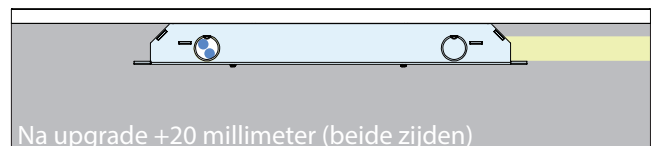

VLOERCONTACTDOOS VOOR RENOVATIE

Stroom en datapunten gescheiden

De HPL vloerdoos instort 32mm is voorzien van twee inbouwpanelen, zodat stroom- en datapunten van elkaar gescheiden zijn. Door deze tussenruimte worden verstoringen tussen de verschillende signalen voorkomen.

Doordat hierbij gebruik gemaakt wordt van 3-polige chassisdelen, wordt een vloerdoos gerealiseerd met een zeer geringe inbouwdiepte. De stroompunten worden vooraf door HPL bedraad om tijd te besparen. De installateur en gebruiker zijn verzekerd van kwaliteit door toepassing van A-merken.

7 verschillende dekselsets mogelijk

Er zijn maar liefst 7 verschillende dekselsets mogelijk welke op de HPL vloerdoos 32mm geplaatst kunnen worden. Allen met een draagkracht van tenminste 350 kilogram (bij juiste montage).

Qua vloerinleg kan gekozen worden voor 3mm, 15mm én 25mm. Hierbij is de 3mm dekselset van kunststof (ABS) en de andere varianten van RVS. Bij de 25mm dekselsets is er zelfs een mogelijkheid om te kiezen voor een IP54 uitvoering voor natte reiniging (dmv schrobmachines).

Ruimte voor stugge bekabeling en/of lasverbindingen

Vanaf 2022 heeft de HPL vloerdoos 32mm een uitbouw gekregen aan twee zijden. Hierdoor kunnen buisleidingen eenvoudiger gekoppeld worden op de vloerdoos behuizing en is er extra ruimte gecreëerd voor stugge databekabeling (Cat6A / Cat7) en lasverbindingen. Hiermee is het installatiegemak dusdanig verbeterd dat de toepassing nóg eenvoudiger is geworden.

Naast het plaatsen van de stopcontacten en netwerkpunten, kan ook gekozen worden voor audiovisuele componenten als HDMI of USB (A of C).

Universele herbruikbare metalen stortplaat