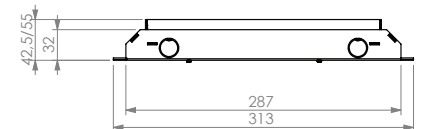

RVS T15ZR dekselset
15mm vloerinleg | zonder tapijtrand