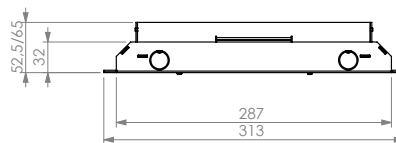

**Kunststof T3 dekselset**  
3-4mm vloerinleg | tapijtrand

**RVS T15 dekselset**  
15mm vloerinleg | tapijtrand

**RVS T15ZR dekselset**  
15mm vloerinleg | zonder tapijtrand

**RVS T25 dekselset**  
25mm vloerinleg | tapijtrand

**RVS T25ZR dekselset**  
25mm vloerinleg | zonder tapijtrand

**RVS T25ZR IP54 dekselset**  
25mm vloerinleg | zonder tapijtrand

**RVS T25 IP54 dekselset**  
25mm vloerinleg | tapijtrand

Note inbouwpanelen: