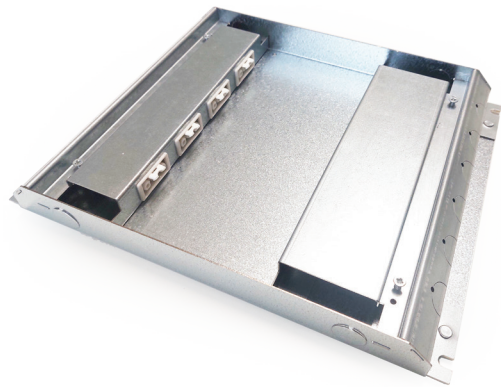

## Stroom en datapunten gescheiden

De HPL vloerdoos instort 32mm is voorzien van twee inbouwpanelen, zodat stroom- en datapunten van elkaar gescheiden zijn. Door deze tussenruimte worden verstoringen tussen de verschillende signalen voorkomen.

Doordat hierbij gebruik gemaakt wordt van 3-polige chassisdelen, wordt een vloerdoos gerealiseerd met een zeer geringe inbouwdiepte. De stroompunten worden vooraf door HPL bedraad om tijd te besparen. De installateur en gebruiker zijn verzekerd van kwaliteit door toepassing van A-merken.

## Ruimte voor stugge bekabeling en/of lasverbindingen

Vanaf 2022 heeft de HPL vloerdoos 32mm een uitbouw gekregen aan twee zijden. Hierdoor kunnen buisleidingen eenvoudiger gekoppeld worden op de vloerdoos behuizing en is er extra ruimte gecreëerd voor stugge databekabeling (Cat6A / Cat7) en lasverbindingen. Hiermee is het installatiegemak dusdanig verbeterd dat de toepassing nóg eenvoudiger is geworden.

## Universele herbruikbare metalen stortplaat

De HPL 32mm vloerdoos is voorzien van een metalen stortplaat, welke in veel gevallen herbruikbaar is. Op de zijkant van de stortplaat is de storthoogte per dekselset te vinden. Zo is zeker te stellen dat de dekselset uiteindelijk goed past.