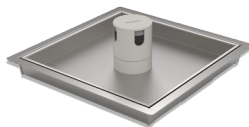

HPL vloerdoos met RVS T25ZR dekselset

4x GST18/3 + 6x Data-uitsparing 15x19.6mm	716.2410
4x GST18/3 + 8x Data-uitsparing 15x19.6mm	716.2411