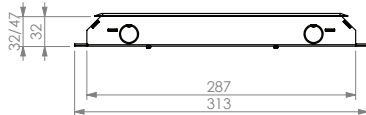

Onderdelen 32mm vloerdoos:

- 1 - tijdelijke stortplaat
- 2 - dekselset (7 opties)
- 3 - inbouwpaneel 4x chassisdeel 3-polig
- 4 - inbouwpaneel 6/8x data-uitsparing
- 5 - montagepunt aarde
- 6 - uitbreekpoort bodemplaat (2x)
- 7 - uitbreekpoorten 20mm (4x)
- 8 - universele uitbreekpoorten 20mm (12x)
- 9 - 4 bevestigings-/stelpunten behuizing

Kunststof T3 dekselset
3-4mm vloerinleg | tapijtrand