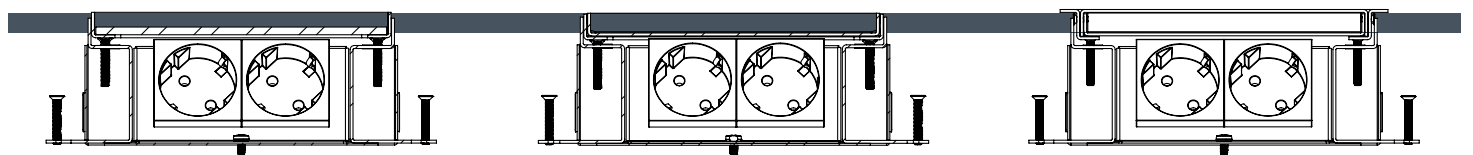

360 graden aansluitbaar

Eerder was het onmogelijk om vloerdozen in hoeken van ruimtes of strak tegen de wand toe te passen, dit doordat altijd voeding vanuit de achterzijde noodzakelijk bleek. Alle HPL Smartboxen en Serviceboxen zijn 360 graden aansluitbaar en daardoor op iedere plek in uw ruimte te plaatsen. De bekabeling kan vierzijdig ingevoerd worden, waarnaast de bedrading intern door kan lopen. Een optimaal en veilig eindresultaat dus!

Voor én na het storten in hoogte stelbaar

Voordat de dekvloer gestort gaat worden, kan de box door middel van de vier stelschroeven op de juiste hoogte gezet worden. Na het fixeren van de box, kan direct de vloer gestort worden. Ook bij het monteren van de deksel is er altijd voldoende stelbaarheid aanwezig, zodat het eindresultaat in alle gevallen optimaal is!

Geleverd inclusief metalen stortplaat

De HPL Smartbox+, Smartbox Pro en Servicebox+ worden geleverd met een metalen stortplaat. Doordat het metaal niet hecht aan het beton, is deze zeer eenvoudig te verwijderen. Resultierend in een zeer strakke sparing voor een nagenoeg naadloos eindresultaat.

Smartbox Pro i.c.m. tegelvloer

Servicebox+ i.c.m. tegelvloer

COMPACTE OPLOSSING TOT EN MET 4 AANSLUIPTUNTEN

SERVICEBOX+

SMARTBOX PRO

SMARTBOX+

	Servicebox+	Smartbox Pro	Smartbox+
1-voudig 1x WCD	581.0011	582.0011	583.0011
2-voudig 1x WCD + 1x M45 leeg	581.0021	582.0021	583.0021
2-voudig 2x WCD	581.0022	582.0022	583.0022
2-voudig 1x WCD + 2x Data uitsparing	581.0121	582.0121	583.0121
3-voudig 2x WCD + 1x M45 leeg	581.0032	582.0032	583.0032
3-voudig 3x WCD	581.0033	582.0033	583.0033
3-voudig 2x WCD + 2x Data uitsparing	581.0132	582.0132	583.0132
4-voudig 2x WCD + 2x M45 leeg	581.0042	582.0042	583.0042
4-voudig 2x WCD + 2x Data uitsparing	581.0242	582.0242	583.0242