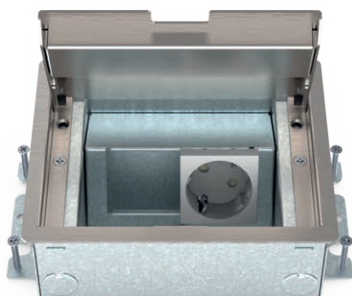

360 graden aansluitbaar

Eerder was het onmogelijk om vloerdozen in hoeken van ruimtes of strak tegen de wand toe te passen, dit doordat altijd voeding vanuit de achterzijde noodzakelijk bleek. Alle HPL Smartboxen en Serviceboxen zijn 360 graden aansluitbaar en daardoor op iedere plek in uw ruimte te plaatsen. De bekabeling kan vierzijdig ingevoerd worden, waarnaast de bedrading intern door kan lopen. Een optimaal en veilig eindresultaat dus!

Voor én na het storten in hoogte stelbaar

Voordat de dekvloer gestort gaat worden, kan de box door middel van de vier stelschroeven op de juiste hoogte gezet worden. Na het fixeren van de box, kan direct de vloer gestort worden. Ook bij het monteren van de deksel is er altijd voldoende stelbaarheid aanwezig, zodat het eindresultaat in alle gevallen optimaal is!

Geleverd inclusief metalen stortplaat

De HPL Smartbox+, Smartbox Pro en Servicebox+ worden geleverd met een metalen stortplaat. Doordat het metaal niet hecht aan het beton, is deze zeer eenvoudig te verwijderen. Resultierend in een zeer strakke sparing voor een nagenoeg naadloos eindresultaat.

Smartbox Pro i.c.m. tegelvloer

Servicebox+ i.c.m. tegelvloer

COMPACTE OPLOSSING TOT EN MET 4 AANSLUIPTUNTEN

SERVICEBOX+

SMARTBOX PRO

SMARTBOX+

	Servicebox+	Smartbox Pro	Smartbox+
1-voudig 1x WCD	581.0011	582.0011	583.0011
2-voudig 1x WCD + 1x M45 leeg	581.0021	582.0021	583.0021
2-voudig 2x WCD	581.0022	582.0022	583.0022
2-voudig 1x WCD + 2x Data uitsparing	581.0121	582.0121	583.0121
3-voudig 2x WCD + 1x M45 leeg	581.0032	582.0032	583.0032
3-voudig 3x WCD	581.0033	582.0033	583.0033
3-voudig 2x WCD + 2x Data uitsparing	581.0132	582.0132	583.0132
4-voudig 2x WCD + 2x M45 leeg	581.0042	582.0042	583.0042
4-voudig 2x WCD + 2x Data uitsparing	581.0242	582.0242	583.0242