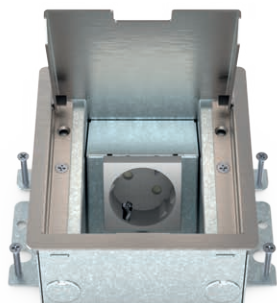

360 graden aansluitbaar

Eerder was het onmogelijk om vloerdozen in hoeken van ruimtes of strak tegen de wand toe te passen, dit doordat altijd voeding vanuit de achterzijde noodzakelijk bleek. Alle HPL Smartboxen en Serviceboxen zijn 360 graden aansluitbaar en daardoor op iedere plek in uw ruimte te plaatsen. De bekabeling kan vierzijdig ingevoerd worden, waarnaast de bedrading intern door kan lopen. Een optimaal en veilig eindresultaat dus!

Geleverd inclusief metalen stortplaat

De HPL Smartbox+, Smartbox Pro en Servicebox+ worden geleverd met een metalen stortplaat. Doordat het metaal niet hecht aan het beton, is deze zeer eenvoudig te verwijderen. Resultierend in een zeer strakke sparing voor een nagenoeg naadloos eindresultaat.

Smartbox Pro i.c.m. tegelvloer

Servicebox+ i.c.m. tegelvloer

COMPACTE OPLOSSING TOT EN MET 4 AANSLUIPTUNTEN

SERVICEBOX+

SMARTBOX PRO

SMARTBOX+

	Servicebox+	Smartbox Pro	Smartbox+
1-voudig 1x WCD	581.0011	582.0011	583.0011
2-voudig 1x WCD + 1x M45 leeg	581.0021	582.0021	583.0021
2-voudig 2x WCD	581.0022	582.0022	583.0022
2-voudig 1x WCD + 2x Data uitsparing	581.0121	582.0121	583.0121
3-voudig 2x WCD + 1x M45 leeg	581.0032	582.0032	583.0032
3-voudig 3x WCD	581.0033	582.0033	583.0033
3-voudig 2x WCD + 2x Data uitsparing	581.0132	582.0132	583.0132
4-voudig 2x WCD + 2x M45 leeg	581.0042	582.0042	583.0042
4-voudig 2x WCD + 2x Data uitsparing	581.0242	582.0242	583.0242