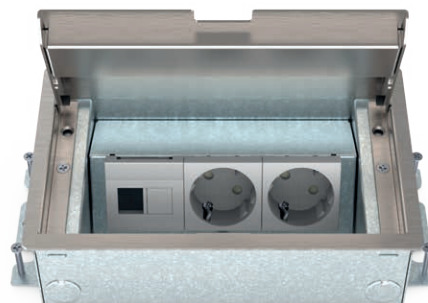

360 graden aansluitbaar

Eerder was het onmogelijk om vloerdozen in hoeken van ruimtes of strak tegen de wand toe te passen, dit doordat altijd voeding vanuit de achterzijde noodzakelijk bleek. Alle HPL Smartboxen en Serviceboxen zijn 360 graden aansluitbaar en daardoor op iedere plek in uw ruimte te plaatsen. De bekabeling kan vierzijdig ingevoerd worden, waarnaast de bedrading intern door kan lopen. Een optimaal en veilig eindresultaat dus!

Geleverd inclusief metalen stortplaat

De HPL Smartbox+, Smartbox Pro en Servicebox+ worden geleverd met een metalen stortplaat. Doordat het metaal niet hecht aan het beton, is deze zeer eenvoudig te verwijderen. Resultierend in een zeer strakke sparing voor een nagenoeg naadloos eindresultaat.

Smartbox Pro i.c.m. tegelvloer

Servicebox+ i.c.m. tegelvloer

COMPACTE OPLOSSING TOT EN MET 4 AANSLUIPTUNTEN

SERVICEBOX+

SMARTBOX PRO

SMARTBOX+

	Servicebox+	Smartbox Pro	Smartbox+
1-voudig 1x WCD	581.0011	582.0011	583.0011
2-voudig 1x WCD + 1x M45 leeg	581.0021	582.0021	583.0021
2-voudig 2x WCD	581.0022	582.0022	583.0022
2-voudig 1x WCD + 2x Data uitsparing	581.0121	582.0121	583.0121
3-voudig 2x WCD + 1x M45 leeg	581.0032	582.0032	583.0032
3-voudig 3x WCD	581.0033	582.0033	583.0033
3-voudig 2x WCD + 2x Data uitsparing	581.0132	582.0132	583.0132
4-voudig 2x WCD + 2x M45 leeg	581.0042	582.0042	583.0042
4-voudig 2x WCD + 2x Data uitsparing	581.0242	582.0242	583.0242