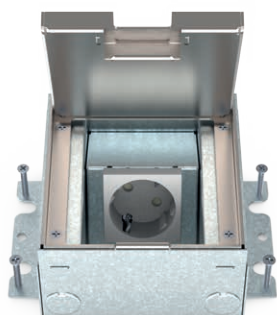

360 graden aansluitbaar

Eerder was het onmogelijk om vloerdozen in hoeken van ruimtes of strak tegen de wand toe te passen, dit doordat altijd voeding vanuit de achterzijde noodzakelijk bleek. Alle HPL Smartboxen en Serviceboxen zijn 360 graden aansluitbaar en daardoor op iedere plek in uw ruimte te plaatsen. De bekabeling kan vierzijdig ingevoerd worden, waarnaast de bedrading intern door kan lopen. Een optimaal en veilig eindresultaat dus!

Voor én na het storten in hoogte stelbaar

Voordat de dekvloer gestort gaat worden, kan de box door middel van de vier stelschroeven op de juiste hoogte gezet worden. Na het fixeren van de box, kan direct de vloer gestort worden. Ook bij het monteren van de deksel is er altijd voldoende stelbaarheid aanwezig, zodat het eindresultaat in alle gevallen optimaal is!

Geleverd inclusief metalen stortplaat

De HPL Smartbox+, Smartbox Pro en Servicebox+ worden geleverd met een metalen stortplaat. Doordat het metaal niet hecht aan het beton, is deze zeer eenvoudig te verwijderen. Resultierend in een zeer strakke sparing voor een nagenoeg naadloos eindresultaat.

Smartbox Pro i.c.m. tegelvloer

Servicebox+ i.c.m. tegelvloer

COMPACTE OPLOSSING TOT EN MET 4 AANSLUIPTUNTEN

SERVICEBOX+

SMARTBOX PRO

SMARTBOX+

	Servicebox+	Smartbox Pro	Smartbox+
1-voudig 1x WCD	581.0011	582.0011	583.0011
2-voudig 1x WCD + 1x M45 leeg	581.0021	582.0021	583.0021
2-voudig 2x WCD	581.0022	582.0022	583.0022
2-voudig 1x WCD + 2x Data uitsparing	581.0121	582.0121	583.0121
3-voudig 2x WCD + 1x M45 leeg	581.0032	582.0032	583.0032
3-voudig 3x WCD	581.0033	582.0033	583.0033
3-voudig 2x WCD + 2x Data uitsparing	581.0132	582.0132	583.0132
4-voudig 2x WCD + 2x M45 leeg	581.0042	582.0042	583.0042
4-voudig 2x WCD + 2x Data uitsparing	581.0242	582.0242	583.0242