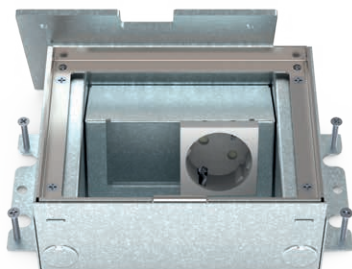

360 graden aansluitbaar

Eerder was het onmogelijk om vloerdozen in hoeken van ruimtes of strak tegen de wand toe te passen, dit doordat altijd voeding vanuit de achterzijde noodzakelijk bleek. Alle HPL Smartboxen en Serviceboxen zijn 360 graden aansluitbaar en daardoor op iedere plek in uw ruimte te plaatsen. De bekabeling kan vierzijdig ingevoerd worden, waarnaast de bedrading intern door kan lopen. Een optimaal en veilig eindresultaat dus!

Voor én na het storten in hoogte stelbaar

Voordat de dekvloer gestort gaat worden, kan de box door middel van de vier stelschroeven op de juiste hoogte gezet worden. Na het fixeren van de box, kan direct de vloer gestort worden. Ook bij het monteren van de deksel is er altijd voldoende stelbaarheid aanwezig, zodat het eindresultaat in alle gevallen optimaal is!

Geleverd inclusief metalen stortplaat

De HPL Smartbox+, Smartbox Pro en Servicebox+ worden geleverd met een metalen stortplaat. Doordat het metaal niet hecht aan het beton, is deze zeer eenvoudig te verwijderen. Resultierend in een zeer strakke sparing voor een nagenoeg naadloos eindresultaat.

Smartbox Pro i.c.m. tegelvloer

Servicebox+ i.c.m. tegelvloer

COMPACTE OPLOSSING TOT EN MET 4 AANSLUIPTUNTEN

SERVICEBOX+

SMARTBOX PRO

SMARTBOX+

	Servicebox+	Smartbox Pro	Smartbox+
1-voudig 1x WCD	581.0011	582.0011	583.0011
2-voudig 1x WCD + 1x M45 leeg	581.0021	582.0021	583.0021
2-voudig 2x WCD	581.0022	582.0022	583.0022
2-voudig 1x WCD + 2x Data uitsparing	581.0121	582.0121	583.0121
3-voudig 2x WCD + 1x M45 leeg	581.0032	582.0032	583.0032
3-voudig 3x WCD	581.0033	582.0033	583.0033
3-voudig 2x WCD + 2x Data uitsparing	581.0132	582.0132	583.0132
4-voudig 2x WCD + 2x M45 leeg	581.0042	582.0042	583.0042
4-voudig 2x WCD + 2x Data uitsparing	581.0242	582.0242	583.0242