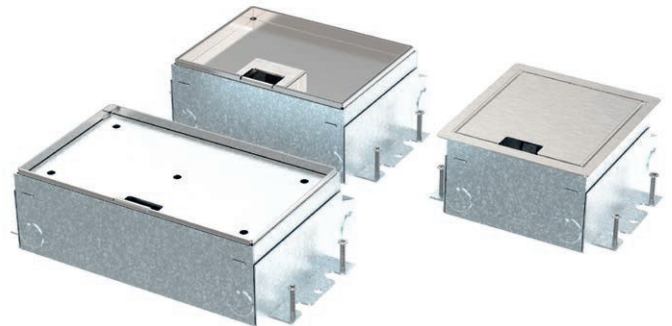

SMARTBOX+ SERVICEBOX+ SMARTBOX PRO

Drie verschillende deksels,
100% uitwisselbaar!

100% TEVREDEN OPDRACHTGEVERS

Volledig uitwisselbaar

De dekselsets van de Smartbox+, Smartbox Pro en Servicebox+ zijn volledig uitwisselbaar. Ook achteraf is dit nog aan te passen. Indien uw opdrachtgever niet voor 100% tevreden is, dan kan dit alsnog gecorrigeerd worden! Voor ieder type vloerafwerking, is een passende deksel beschikbaar. Of het nu gaat over tapijt, pvc, hout, steen of een gietvloer: in alle gevallen is er een oplossing beschikbaar!

360 graden aansluitbaar

Eerder was het onmogelijk om vloerdozen in hoeken van ruimtes of strak tegen de wand toe te passen, dit doordat altijd voeding vanuit de achterzijde noodzakelijk bleek. Alle HPL Smartboxen en Serviceboxen zijn 360 graden aansluitbaar en daardoor op iedere plek in uw ruimte te plaatsen. De bekabeling kan vierzijdig ingevoerd worden, waarnaast de bedrading intern door kan lopen. Een optimaal en veilig eindresultaat dus!

Voor én na het storten in hoogte stelbaar

Voordat de dekvloer gestort gaat worden, kan de box door middel van de vier stelschroeven op de juiste hoogte gezet worden. Na het fixeren van de box, kan direct de vloer gestort worden. Ook bij het monteren van de deksel is er altijd voldoende stelbaarheid aanwezig, zodat het eindresultaat in alle gevallen optimaal is!

Geleverd inclusief metalen stortplaat

De HPL Smartbox+, Smartbox Pro en Servicebox+ worden geleverd met een metalen stortplaat. Doordat het metaal niet hecht aan het beton, is deze zeer eenvoudig te verwijderen. Resultierend in een zeer strakke sparing voor een nagenoeg naadloos eindresultaat.