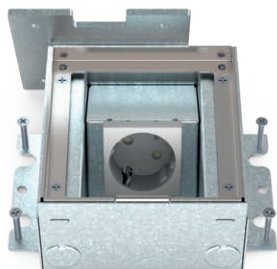

360 graden aansluitbaar

Eerder was het onmogelijk om vloerdozen in hoeken van ruimtes of strak tegen de wand toe te passen, dit doordat altijd voeding vanuit de achterzijde noodzakelijk bleek. Alle HPL Smartboxen en Serviceboxen zijn 360 graden aansluitbaar en daardoor op iedere plek in uw ruimte te plaatsen. De bekabeling kan vierzijdig ingevoerd worden, waarnaast de bedrading intern door kan lopen. Een optimaal en veilig eindresultaat dus!

Voor én na het storten in hoogte stelbaar

Voordat de dekvloer gestort gaat worden, kan de box door middel van de vier stelschroeven op de juiste hoogte gezet worden. Na het fixeren van de box, kan direct de vloer gestort worden. Ook bij het monteren van de deksel is er altijd voldoende stelbaarheid aanwezig, zodat het eindresultaat in alle gevallen optimaal is!

Geleverd inclusief metalen stortplaat

De HPL Smartbox+, Smartbox Pro en Servicebox+ worden geleverd met een metalen stortplaat. Doordat het metaal niet hecht aan het beton, is deze zeer eenvoudig te verwijderen. Resultierend in een zeer strakke sparing voor een nagenoeg naadloos eindresultaat.

Smartbox Pro i.c.m. tegelvloer

Servicebox+ i.c.m. tegelvloer

COMPACTE OPLOSSING TOT EN MET 4 AANSLUIPTUNTEN

SERVICEBOX+

SMARTBOX PRO

SMARTBOX+

	Servicebox+	Smartbox Pro	Smartbox+
1-voudig 1x WCD	581.0011	582.0011	583.0011
2-voudig 1x WCD + 1x M45 leeg	581.0021	582.0021	583.0021
2-voudig 2x WCD	581.0022	582.0022	583.0022
2-voudig 1x WCD + 2x Data uitsparing	581.0121	582.0121	583.0121
3-voudig 2x WCD + 1x M45 leeg	581.0032	582.0032	583.0032
3-voudig 3x WCD	581.0033	582.0033	583.0033
3-voudig 2x WCD + 2x Data uitsparing	581.0132	582.0132	583.0132
4-voudig 2x WCD + 2x M45 leeg	581.0042	582.0042	583.0042
4-voudig 2x WCD + 2x Data uitsparing	581.0242	582.0242	583.0242