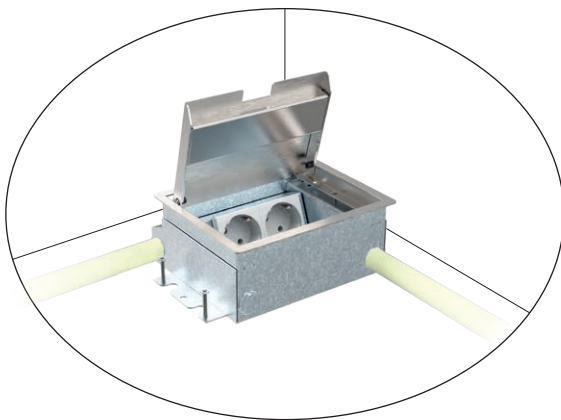

SMARTBOX+ SERVICEBOX+ SMARTBOX PRO

Drie verschillende deksels,
100% uitwisselbaar!

100% TEVREDEN OPDRACHTGEVERS

Volledig uitwisselbaar

De dekselsets van de Smartbox+, Smartbox Pro en Servicebox+ zijn volledig uitwisselbaar. Ook achteraf is dit nog aan te passen. Indien uw opdrachtgever niet voor 100% tevreden is, dan kan dit alsnog gecorrigeerd worden! Voor ieder type vloerafwerking, is een passende deksel beschikbaar. Of het nu gaat over tapijt, pvc, hout, steen of een gietvloer: in alle gevallen is er een oplossing beschikbaar!

360 graden aansluitbaar

Eerder was het onmogelijk om vloerdozen in hoeken van ruimtes of strak tegen de wand toe te passen, dit doordat altijd voeding vanuit de achterzijde noodzakelijk bleek. Alle HPL Smartboxen en Serviceboxen zijn 360 graden aansluitbaar en daardoor op iedere plek in uw ruimte te plaatsen. De bekabeling kan vierzijdig ingevoerd worden, waarnaast de bedrading intern door kan lopen. Een optimaal en veilig eindresultaat dus!

Voor én na het storten in hoogte stelbaar

Voordat de dekvloer gestort gaat worden, kan de box door middel van de vier stelschroeven op de juiste hoogte gezet worden. Na het fixeren van de box, kan direct de vloer gestort worden. Ook bij het monteren van de deksel is er altijd voldoende stelbaarheid aanwezig, zodat het eindresultaat in alle gevallen optimaal is!

Geleverd inclusief metalen stortplaat

De HPL Smartbox+, Smartbox Pro en Servicebox+ worden geleverd met een metalen stortplaat. Doordat het metaal niet hecht aan het beton, is deze zeer eenvoudig te verwijderen. Resultierend in een zeer strakke sparing voor een nagenoeg naadloos eindresultaat.