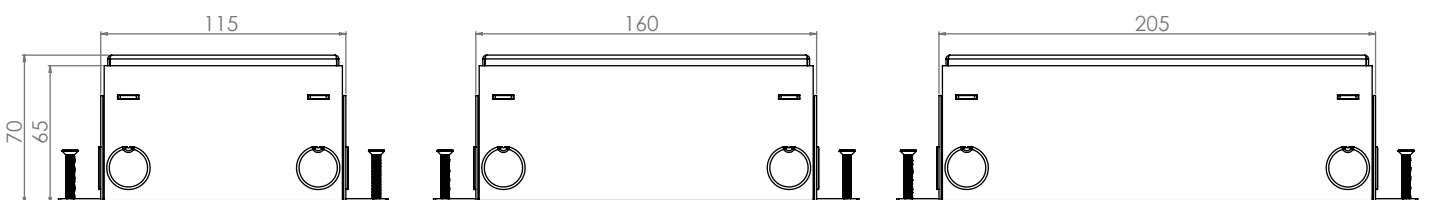

360 graden aansluitbaar

Eerder was het onmogelijk om vloerdozen in hoeken van ruimtes of strak tegen de wand toe te passen, dit doordat altijd voeding vanuit de achterzijde noodzakelijk bleek. Alle HPL Smartboxen en Serviceboxen zijn 360 graden aansluitbaar en daardoor op iedere plek in uw ruimte te plaatsen. De bekabeling kan vierzijdig ingevoerd worden, waarnaast de bedrading intern door kan lopen. Een optimaal en veilig eindresultaat dus!

Voor én na het storten in hoogte stelbaar

Voordat de dekvloer gestort gaat worden, kan de box door middel van de vier stelschroeven op de juiste hoogte gezet worden. Na het fixeren van de box, kan direct de vloer gestort worden. Ook bij het monteren van de deksel is er altijd voldoende stelbaarheid aanwezig, zodat het eindresultaat in alle gevallen optimaal is!

Smartbox Pro i.c.m. tegelvloer

Servicebox+ i.c.m. tegelvloer

COMPACTE OPLOSSING TOT EN MET 4 AANSLUIPTUNTEN

SERVICEBOX+

SMARTBOX PRO

SMARTBOX+

	Servicebox+	Smartbox Pro	Smartbox+
1-voudig 1x WCD	581.0011	582.0011	583.0011
2-voudig 1x WCD + 1x M45 leeg	581.0021	582.0021	583.0021
2-voudig 2x WCD	581.0022	582.0022	583.0022
2-voudig 1x WCD + 2x Data uitsparing	581.0121	582.0121	583.0121
3-voudig 2x WCD + 1x M45 leeg	581.0032	582.0032	583.0032
3-voudig 3x WCD	581.0033	582.0033	583.0033
3-voudig 2x WCD + 2x Data uitsparing	581.0132	582.0132	583.0132
4-voudig 2x WCD + 2x M45 leeg	581.0042	582.0042	583.0042
4-voudig 2x WCD + 2x Data uitsparing	581.0242	582.0242	583.0242