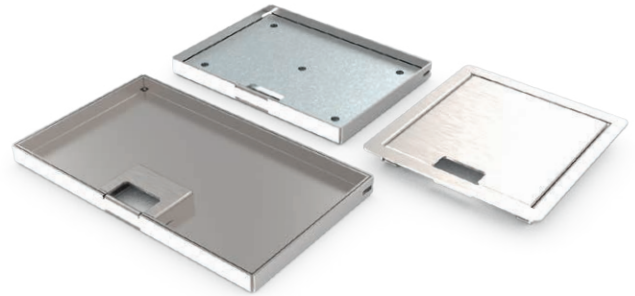

SMARTBOX+ SERVICEBOX+ SMARTBOX PRO

Drie verschillende deksels,
100% uitwisselbaar!

100% TEVREDEN OPDRACHTGEVERS

Volledig uitwisselbaar

De dekselsets van de Smartbox+, Smartbox Pro en Servicebox+ zijn volledig uitwisselbaar. Ook achteraf is dit nog aan te passen. Indien uw opdrachtgever niet voor 100% tevreden is, dan kan dit alsnog gecorrigeerd worden! Voor ieder type vloerafwerking, is een passende deksel beschikbaar. Of het nu gaat over tapijt, pvc, hout, steen of een gietvloer: in alle gevallen is er een oplossing beschikbaar!

360 graden aansluitbaar

Eerder was het onmogelijk om vloerdozen in hoeken van ruimtes of strak tegen de wand toe te passen, dit doordat altijd voeding vanuit de achterzijde noodzakelijk bleek. Alle HPL Smartboxen en Serviceboxen zijn 360 graden aansluitbaar en daardoor op iedere plek in uw ruimte te plaatsen. De bekabeling kan vierzijdig ingevoerd worden, waarnaast de bedrading intern door kan lopen. Een optimaal en veilig eindresultaat dus!

Voor én na het storten in hoogte stelbaar

Voordat de dekvloer gestort gaat worden, kan de box door middel van de vier stelschroeven op de juiste hoogte gezet worden. Na het fixeren van de box, kan direct de vloer gestort worden. Ook bij het monteren van de deksel is er altijd voldoende stelbaarheid aanwezig, zodat het eindresultaat in alle gevallen optimaal is!

Geleverd inclusief metalen stortplaat

De HPL Smartbox+, Smartbox Pro en Servicebox+ worden geleverd met een metalen stortplaat. Doordat het metaal niet hecht aan het beton, is deze zeer eenvoudig te verwijderen. Resultierend in een zeer strakke sparing voor een nagenoeg naadloos eindresultaat.