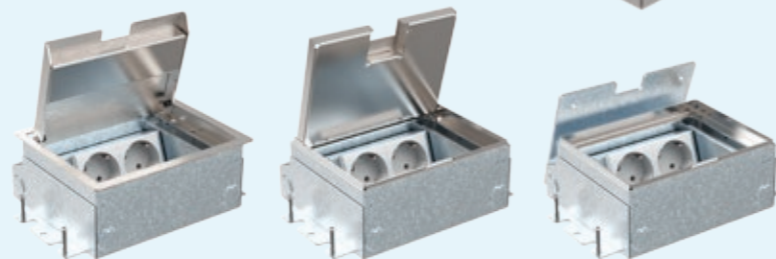

GESTORTE-VLOER SYSTEMEN MET BUISLEIDING

Smartbox+, Smartbox Pro en Servicebox+

KEUZE UIT DE VOLGENDE UITVOERINGEN:

Servicebox+ | zonder inleg
*met tapijtrand, geborsteld rvs,
225kg draagkracht, IP20*

Smartbox Pro | inlegdiepte 10 mm
*zonder tapijtrand, geborsteld rvs,
350kg draagkracht, IP20*

Smartbox+ | inlegdiepte 7 - 25 mm
*zonder tapijtrand, rvs,
350kg draagkracht, IP20*

SERVICEBOX+, SMARTBOX+, SMARTBOX PRO

- Verkrijgbaar als 1, 2, 3 of 4-voudige unit
- Dekfels achteraf uitwisselbaar
- 360 graden aansluitbaar
- Geleverd met metalen stortplaat
- Inbouwdiepte van 65 millimeter