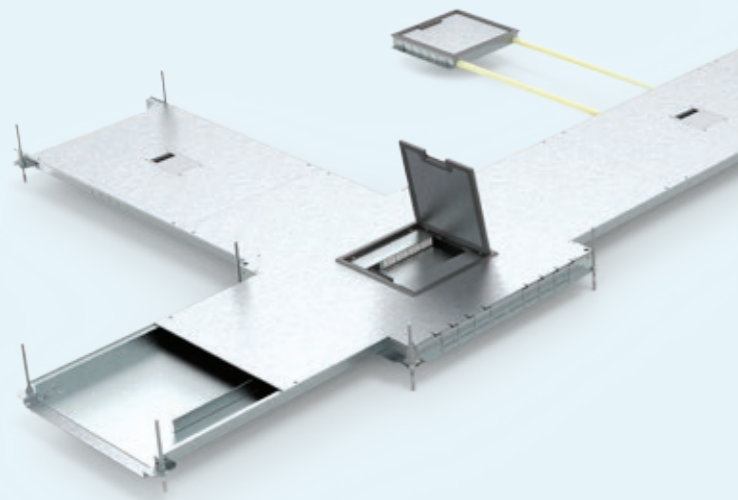

Leverancier van:

OOSTERBERG

GESTORTE-VLOER SYSTEMEN MET VLOERGOOT

Open vloergootsysteem

OPEN VLOERGOOTSISTEEM BESTAANDE UIT (1/2):

Open vloergoten - lengte 2500mm

type V200x30
type V200x40
type V400x40
type V400x70
type V400x90
type V600x70
type V600x90