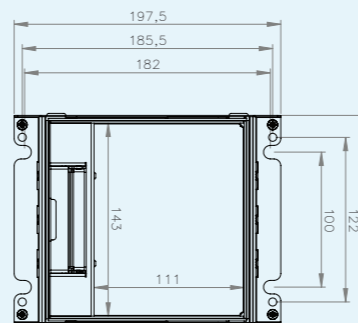

POWERBOX150 INSTORT 55MM

- Geschikt voor o.a. kantoren, woningen, autoshowrooms
- Krachtige vloerdoos oplossing
- Inbouwdiepte van 55 millimeter
- Voorzien van wandcontactdozen 45x45mm
- Geleverd met metalen stortplaat

	HPL art.nr:	Oosterberg art.nr:
Powerbox150 Instort 55mm 1x WCD + 2x M45, RVS S15ZR klapdeksel	776.0310	10486176
Powerbox150 Instort 55mm 2x WCD + 1x M45, RVS S15ZR klapdeksel	776.0320	10486177
Powerbox150 Instort 55mm 2x WCD + 2x Data-uits, RVS S15ZR deksel	776.0321	10486178
Powerbox150 Instort 55mm 3x WCD, RVS S15ZR klapdeksel	776.0330	10486179
Powerbox150 Instort 55mm 1x WCD + 2x M45, RVS S15 klapdeksel	775.0310	10486171
Powerbox150 Instort 55mm 2x WCD + 1x M45, RVS S15 klapdeksel	775.0320	10486172
Powerbox150 Instort 55mm 2x WCD + 1x M45, RVS S15 klapdeksel	775.0321	10486173
Powerbox150 Instort 55mm 3x WCD, RVS S15 klapdeksel	775.0330	10486174
Powerset 1000kg draagkracht, geschikt S15 en S15ZR klapdeksels	770.0015-7	10486170