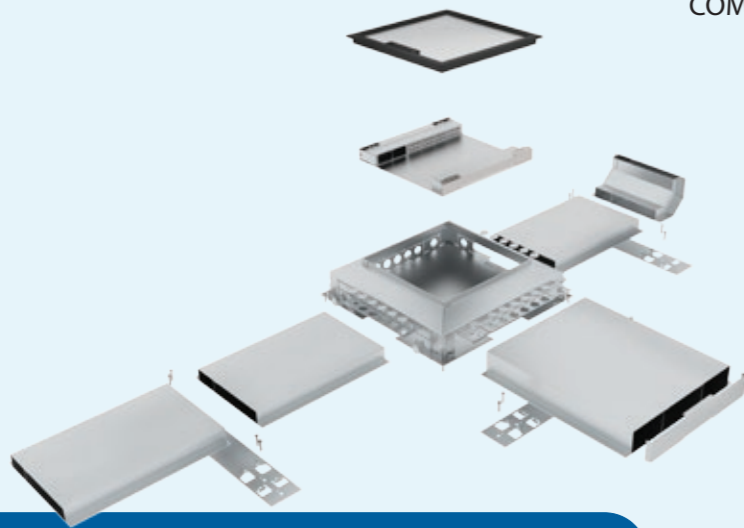

HPL Systems BV
Trentstraat 22
5741ST Beek en Donk (NL)
verkoop@hplsystems.nl
0492-745133

Leverancier van:

OOSTERBERG
KONINKLIJKE

GESTORTE-VLOER SYSTEMEN MET VLOERGOOT

Combi70/90 verzonken vloergootsysteem

COMBI70/90 BESTAAT UIT DE VOLGENDE COMPONENTEN:

Instortbehuizing 70 en 90mm

met mogelijkheid voor goot- en buisvoer
geleverd inclusief stelframe bovenzijde

Verzonken vloergoten

28x190, lengte 2500 millimeter, 2 compartimenten
28x290, lengte 2500 millimeter, 3 compartimenten
48x190, lengte 2500 millimeter, 2 compartimenten
48x290, lengte 2500 millimeter, 3 compartimenten