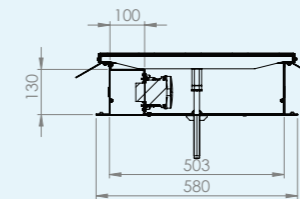

in combinatie met afdekplaat
Spatwaterdicht met een
IP-waarde van 54

2 verschillende dekselsets
draagkracht tot 2000kg

MULTIBOX

- Modulaair op te bouwen
- Verschillende dekselsets voor hogere draagkracht
- 4 uitneembare hoekjes voor kabeldoorvoer
- Geschikt voor o.a. evenementlocaties en winkelcentra
- Met afdekplaat een IP-waarde van 54