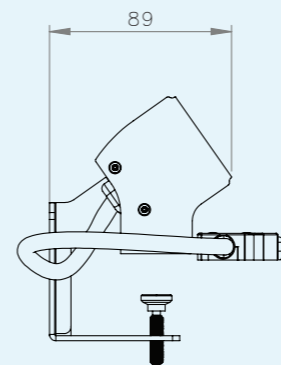

KEUZE UIT DE VOLGENDE KLEURSTELLINGEN:

	HPL art.nr:	Oosterberg art.nr:
Ampère opbouwunit RVS 2-voudig 2x WCD	423.0030	10485930
Ampère opbouwunit wit 2-voudig 2x WCD	423.0030W	10485931
Ampère opbouwunit RVS 3-voudig 2x WCD + 2x USB lader	423.0031/0002	10485932
Ampère opbouwunit wit 3-voudig 2x WCD + 2x USB lader	423.0031W/0002	10485935
Ampère opbouwunit RVS 3-voudig 2x WCD + 1x RJ45 + 1x HDMI	423.0031/11	10485933
Ampère opbouwunit wit 3-voudig 2x WCD + 1x RJ45 + 1x HDMI	423.0031W/11	10485936
Ampère opbouwunit RVS 3-voudig 2x WCD + 2x RJ45	423.0031/2	10485934
Ampère opbouwunit wit 3-voudig 2x WCD + 2x RJ45	423.0031W/2	10485937
Ampère opbouwunit RVS 3-voudig 3x WCD	423.1031	10485938
Ampère opbouwunit wit 3-voudig 3x WCD	423.1031W	10485939