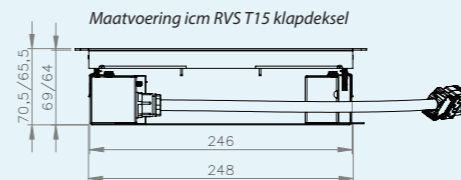

VLOERDOOS BASIC 62MM

- Toepasbaar in vrijwel alle situaties
- Inbouwdiepte van 62 millimeter
- 4 Schuko wandcontactdozen 45x45mm
- Voorzien van aansluitkabel met 3-polige steker
- Standaard voorzien van Wieland GST® 18/3

	HPL art.nr:	Oosterberg art.nr:
Vloerdoos Basic 62mm Cat.7 4x WCD + 6x data, Kunststof T3 klapdeksel	715.1230	10486072
Vloerdoos Basic 62mm Cat.7 4x WCD + 8x data, Kunststof T3 klapdeksel	715.1231	10486073
Vloerdoos Basic 62mm Cat.7 4x WCD + 4x M45, Kunststof T3 klapdeksel	715.1232	10486074
Vloerdoos Basic 62mm Cat.7 4x WCD + 6x data, RVS T15 klapdeksel	715.1630	10486081
Vloerdoos Basic 62mm Cat.7 4x WCD + 8x data, RVS T15 klapdeksel	715.1631	10486082
Vloerdoos Basic 62mm Cat.7 4x WCD + 4x M45, RVS T15 klapdeksel	715.1632	10486083
Vloerdoos Basic 62mm Cat.7 4x WCD + 6x data, RVS T25 klapdeksel	715.1730	10486084
Vloerdoos Basic 62mm Cat.7 4x WCD + 8x data, RVS T25 klapdeksel	715.1731	10486085
Vloerdoos Basic 62mm Cat.7 4x WCD + 4x M45, RVS T25 klapdeksel	715.1732	10486086
Vloerdoos Basic 62mm Cat.7 4x WCD + 6x data, RVS T25 IP54 deksel	717.1730	10486145
Vloerdoos Basic 62mm Cat.7 4x WCD + 8x data, RVS T25 IP54 deksel	717.1731	10486146
Vloerdoos Basic 62mm Cat.7 4x WCD + 4x M45, RVS T25 IP54 deksel	717.1732	10486147