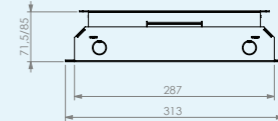

Maatvoering icm RVS T25 klapdeksel

HPL Systems BV
Trentstraat 22
5741ST Beek en Donk (NL)
verkoop@hplsyste.ms.nl
0492-745133

Leverancier van: