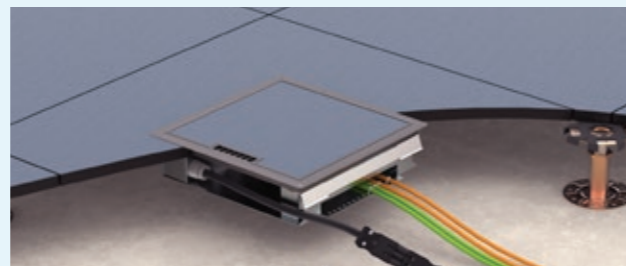

RVS T15 | inlegdiepte 15 mm
*met tapijtrand, geborsteld rvs,
 350kg draagkracht, IP20*

RVS T25 | inlegdiepte 25 mm
*met tapijtrand, geborsteld rvs,
 350kg draagkracht, IP20*

RVS T25 IP54 | inlegdiepte 25 mm
*met tapijtrand, geborsteld rvs,
 350kg draagkracht, IP54*