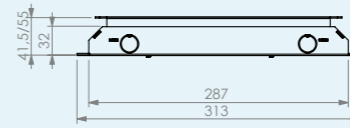

Maatvoering icm RVS T15 klapdeksel