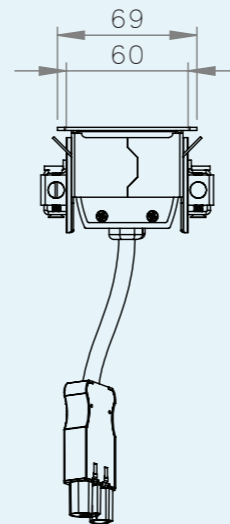

zwarte uitvoering
zwarte poedercoat i.c.m.
zwart geanodiseerd aluminium

witte uitvoering
witte poedercoat i.c.m.
blank geanodiseerd aluminium

KEUZE UIT DE VOLGENDE KLEURSTELLINGEN:

	HPL art.nr:	Oosterberg art.nr:
Hertz inbouwunit RVS 3-voudig 3x WCD	413.1031	10485929
Hertz inbouwunit RVS 3-voudig 2x WCD + 2x USB lader	413.0031/0002	10485926
Hertz inbouwunit RVS 3-voudig 2x WCD + 1x RJ45 + 1x HDMI	413.0031/11	10485927
Hertz inbouwunit RVS 3-voudig 2x WCD + 2x RJ45	413.0031/2	10485928