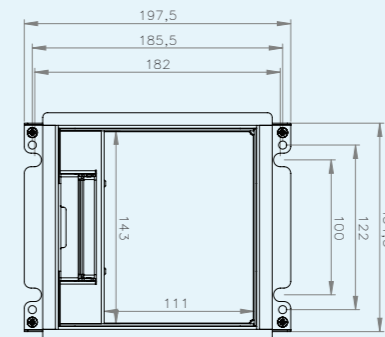

POWERBOX150 INSTORT 55MM

- Geschikt voor o.a. kantoren, woningen, autoshowrooms
- Krachtige vloerdoos oplossing
- Inbouwdiepte van 55 millimeter
- Voorzien van wandcontactdozen 45x45mm
- Geleverd met metalen stortplaat

	HPL art.nr:	Oosterberg art.nr:
Powerbox150 Instort 55mm 1x WCD + 2x M45, RVS S15ZR klapdeksel	776.0310	10486176
Powerbox150 Instort 55mm 2x WCD + 1x M45, RVS S15ZR klapdeksel	776.0320	10486177
Powerbox150 Instort 55mm 2x WCD + 2x Data-uits, RVS S15ZR deksel	776.0321	10486178
Powerbox150 Instort 55mm 3x WCD, RVS S15ZR klapdeksel	776.0330	10486179
Powerbox150 Instort 55mm 1x WCD + 2x M45, RVS S15 klapdeksel	775.0310	10486171
Powerbox150 Instort 55mm 2x WCD + 1x M45, RVS S15 klapdeksel	775.0320	10486172
Powerbox150 Instort 55mm 2x WCD + 1x M45, RVS S15 klapdeksel	775.0321	10486173
Powerbox150 Instort 55mm 3x WCD, RVS S15 klapdeksel	775.0330	10486174
Powerset 1000kg draagkracht, geschikt S15 en S15ZR klapdeksels	770.0015-7	10486170