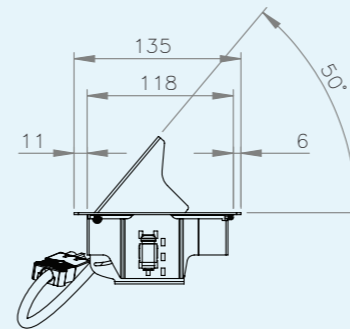

JOULE INBOUWUNIT

- Nette en handige scharnierklep
- Voorzien van zwarte borsteldoorvoer
- Verkrijgbaar in rvs, wit of zwart
- Voorzien van aansluitkabel met 3-polige stekker
- Standaard voorzien van Wieland GST® 18/3