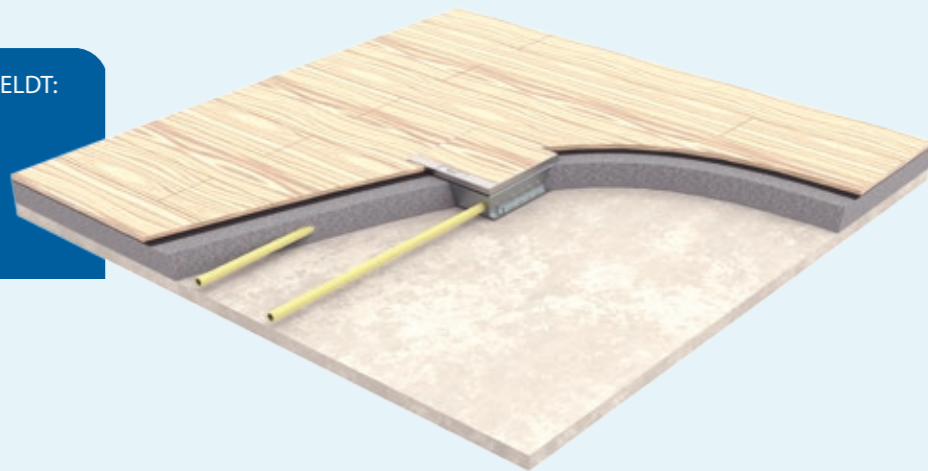

GESTORTE-VLOER SYSTEMEN MET BUISLEIDING

instortvloerdozen met buisvoer

Op het gebied van vloerdoos systemen voor de gestorte-vloer biedt HPL eenvoudig toe te passen producten. Binnen het assortiment vindt u een reeks aan verschillende mogelijkheden in grootte en toepassing. Voor alle oplossingen geldt dat deze ontwikkeld zijn naar aanleiding van de wens van onze klanten. Een langdurig proces waardoor continu verbeterd wordt.

Onze instortvloerdozen zijn geschikt voor toepassing in de gestorte vloer. Buisleiding wordt gebruikt om contactpunten te voeden en overige invullingen als data aan te sluiten. Hierom zijn alle instortvloerdozen van HPL voorzien van meerdere uitbreekpoorten, welke geschikt zijn voor buisleiding met een diameter van 20 en/of 25 millimeter.

VOOR ALLE PRODUCTEN IN DEZE CATEGORIE GELDT:

Optimaal installatiegemak
Duurzame producten
Schakelmateriaal van A-merken
Brandveilig en eenvoudig recyclebaar

Vloerdoos Instort 32mm
Renovatievloerdoos met Wieland GST® 18/3

Vloerdoos Instort 50mm
Perfect voor installatie in kantoorruimtes

Vloerdoos Instort 80mm
Voorzien van doorvoercompartiment

Smartbox+, Smartbox Pro, Servicebox+ Instort 65mm
Compacte vloerdozen met brede toepasbaarheid

Powerbox150 Instort 55mm
Extrem sterke vloerdoos voor druk belopen gebieden

Bunker opvoerzuil
Sterk op elk oppervlak

Vloerpot160 Instort 75mm
Compacte ronde vloerpot te plaatsen in boorgat

Multibox
Modulair op te bouwen vloerdoos