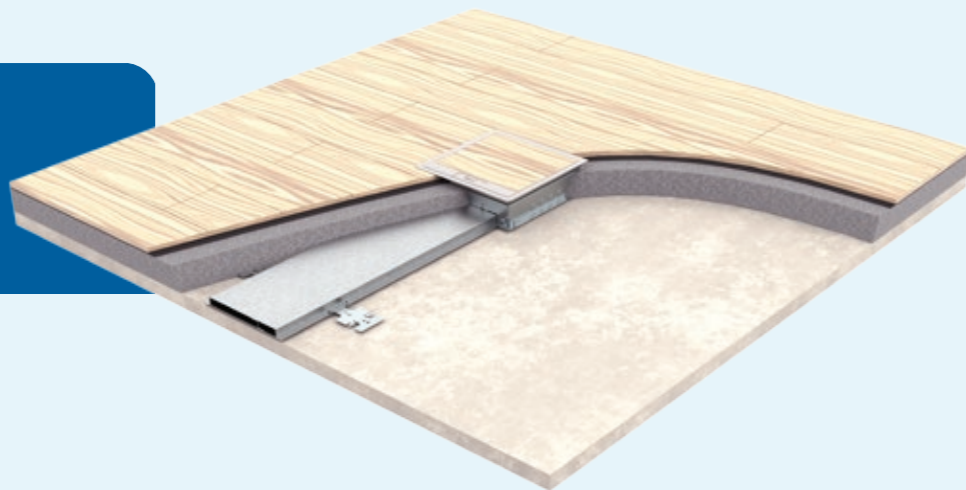

GESTORTE-VLOER SYSTEMEN MET VLOERGOOT

systemen met verzonken vloergoot

Indien u een alternatief zoekt voor het werken met buisleiding, dan brengen onze vloergoten wellicht uitkomst. Door te werken met verzonken vloergoot wordt achteraf een grotere flexibiliteit geboden. Indien u bijvoorbeeld extra bekabeling wenst of de bekabeling vernieuwd dient te worden, dan biedt een installatie met vloergoot grote voordelen!

Op het gebied van verzonken vloergoot zijn er twee verschillende systemen mogelijk. Beide systemen maken gebruik van dezelfde verzonken vloergoten, stijgstukken, eindstukken en koppelbeugels. Er is keuze uit verschillende behuizingen met ieder zijn specifieke voordelen. Zo kan er gewerkt worden met behuizingen van 50, 70 of 90 millimeter hoog.

VOOR BEIDE SYSTEMEN GELDT:

Goot- en buisvoer te combineren

Duurzame producten

Flexibiliteit in uw installatie

Verskillende dekselsets mogelijk