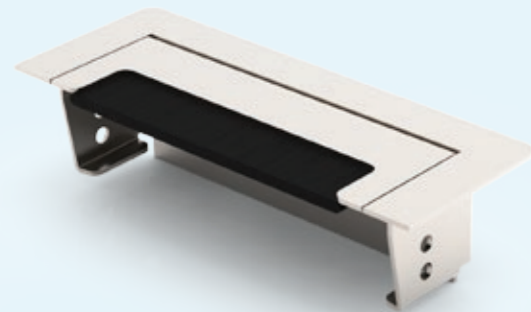

HPL Systems BV
Trentstraat 22
5741ST Beek en Donk (NL)
verkoop@hplsyste.ms.nl
0492-745133

Leverancier van:

OOSTERBERG

VERHOOGDE-VLOER SYSTEMEN

Tegeldoortvoer rvs

TEGELDOORVOER RVS

- Compacte doortvoer voor uw verhoogde vloer
- Voorzien van borsteldoorvoer
- Afsluitbaar indien niet in gebruik
- Vervaardigd uit geborsteld rvs