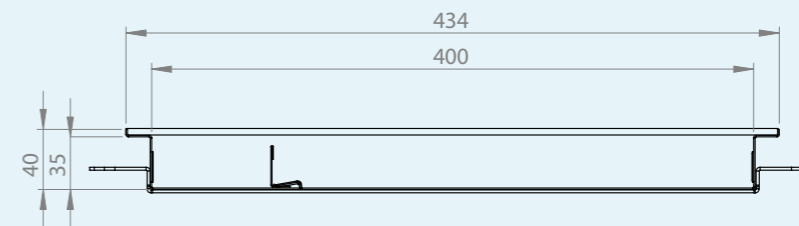

Maatvoeringsvoorbeeld:

842.2530
Scheidingschot V40
870.2520
Deksel blind V400
870.2540
Montagebeugel V400
872.2510
Open vloergoot V400x40