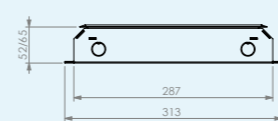

HPL art.nr:	Oosterberg art.nr:
Vloerdoos Instort 50mm 4x WCD + 6x data, Kunststof T3 klapdeksel	715.0110	10486042
Vloerdoos Instort 50mm 4x WCD + 8x data, Kunststof T3 klapdeksel	715.0111	10486043
Vloerdoos Instort 50mm 4x WCD + 4x M45, Kunststof T3 klapdeksel	715.0112	10486044
Vloerdoos Instort 50mm 4x WCD + 6x data, RVS T15 klapdeksel	715.0310	10486051
Vloerdoos Instort 50mm 4x WCD + 8x data, RVS T15 klapdeksel	715.0311	10486052
Vloerdoos Instort 50mm 4x WCD + 4x M45, RVS T15 klapdeksel	715.0312	10486053
Vloerdoos Instort 50mm 4x WCD + 6x data, RVS T25 klapdeksel	715.0410	10486060
Vloerdoos Instort 50mm 4x WCD + 8x data, RVS T25 klapdeksel	715.0411	10486061
Vloerdoos Instort 50mm 4x WCD + 4x M45, RVS T25 klapdeksel	715.0412	10486062
Vloerdoos Instort 50mm 4x WCD + 6x data, RVS T15ZR klapdeksel	716.0310	10486105
Vloerdoos Instort 50mm 4x WCD + 8x data, RVS T15ZR klapdeksel	716.0311	10486106
Vloerdoos Instort 50mm 4x WCD + 4x M45, RVS T15ZR klapdeksel	716.0312	10486107
Vloerdoos Instort 50mm 4x WCD + 6x data, RVS T25ZR klapdeksel	716.0410	10486114
Vloerdoos Instort 50mm 4x WCD + 8x data, RVS T25ZR klapdeksel	716.0411	10486115
Vloerdoos Instort 50mm 4x WCD + 4x M45, RVS T25ZR klapdeksel	716.0412	10486116
Vloerdoos Instort 50mm 4x WCD + 6x data, RVS T25 IP54 deksel	717.0410	10486133
Vloerdoos Instort 50mm 4x WCD + 8x data, RVS T25 IP54 deksel	717.0411	10486134
Vloerdoos Instort 50mm 4x WCD + 4x M45, RVS T25 IP54 deksel	717.0412	10486135
Vloerdoos Instort 50mm 4x WCD + 6x data, RVS T25ZR IP54 deksel	718.0410	10486154
Vloerdoos Instort 50mm 4x WCD + 8x data, RVS T25ZR IP54 deksel	718.0411	10486155
Vloerdoos Instort 50mm 4x WCD + 4x M45, RVS T25ZR IP54 deksel	718.0412	10486156

Maatvoering icm Kunststof T3 klapdeksel