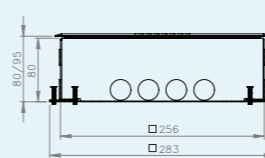

HPL art.nr:	Oosterberg art.nr:
Vloerdoos Instort 80mm 4x WCD + 6x data, Kunststof T3 klapdeksel	715.1110	10486069
Vloerdoos Instort 80mm 4x WCD + 8x data, Kunststof T3 klapdeksel	715.1111	10486070
Vloerdoos Instort 80mm 4x WCD + 4x M45, Kunststof T3 klapdeksel	715.1112	10486071
Vloerdoos Instort 80mm 4x WCD + 6x data, RVS T15 klapdeksel	715.1310	10486075
Vloerdoos Instort 80mm 4x WCD + 8x data, RVS T15 klapdeksel	715.1311	10486076
Vloerdoos Instort 80mm 4x WCD + 4x M45, RVS T15 klapdeksel	715.1312	10486077
Vloerdoos Instort 80mm 4x WCD + 6x data, RVS T25 klapdeksel	715.1410	10486078
Vloerdoos Instort 80mm 4x WCD + 8x data, RVS T25 klapdeksel	715.1411	10486079
Vloerdoos Instort 80mm 4x WCD + 4x M45, RVS T25 klapdeksel	715.1412	10486080
Vloerdoos Instort 80mm 4x WCD + 6x data, RVS T15ZR klapdeksel	716.1310	10486123
Vloerdoos Instort 80mm 4x WCD + 8x data, RVS T15ZR klapdeksel	716.1311	10486124
Vloerdoos Instort 80mm 4x WCD + 4x M45, RVS T15ZR klapdeksel	716.1312	10486125
Vloerdoos Instort 80mm 4x WCD + 6x data, RVS T25ZR klapdeksel	716.1410	10486126
Vloerdoos Instort 80mm 4x WCD + 8x data, RVS T25ZR klapdeksel	716.1411	10486127
Vloerdoos Instort 80mm 4x WCD + 4x M45, RVS T25ZR klapdeksel	716.1412	10486128
Vloerdoos Instort 80mm 4x WCD + 6x data, RVS T25 IP54 deksel	717.1410	10486142
Vloerdoos Instort 80mm 4x WCD + 8x data, RVS T25 IP54 deksel	717.1411	10486143
Vloerdoos Instort 80mm 4x WCD + 4x M45, RVS T25 IP54 deksel	717.1412	10486144
Vloerdoos Instort 80mm 4x WCD + 6x data, RVS T25ZR IP54 deksel	718.1410	10486163
Vloerdoos Instort 80mm 4x WCD + 8x data, RVS T25ZR IP54 deksel	718.1411	10486164
Vloerdoos Instort 80mm 4x WCD + 4x M45, RVS T25ZR IP54 deksel	718.1412	10486165

Maatvoering icm Kunststof T3 klapdeksel