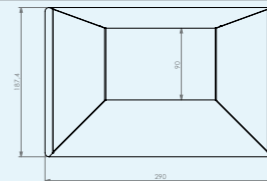

Bunker opvoerzuil 3-voudig 1x WCD + 2x M45 leeg	621.0031Z	10486012
Bunker opvoerzuil 3-voudig 2x WCD + 1x M45 leeg	621.0032Z	10486013
Bunker opvoerzuil 3-voudig 3x WCD	621.0033Z	10486014
Bunker opvoerzuil 3-voudig 1x WCD + 4x Data-uitsparing	621.0231Z	10486019
Bunker opvoerzuil 3-voudig 2x WCD + 2x Data-uitsparing	621.0132Z	10486018
Bunker opvoerzuil 6-voudig 2x WCD + 4x M45 leeg	621.0062Z	10486015
Bunker opvoerzuil 6-voudig 4x WCD + 2x M45 leeg	621.0064Z	10486016
Bunker opvoerzuil 6-voudig 6x WCD	621.0066Z	10486017
Bunker opvoerzuil 6-voudig 2x WCD + 8x Data-uitsparing	621.0462Z	10486021
Bunker opvoerzuil 6-voudig 4x WCD + 4x Data-uitsparing	621.0264Z	10486020
Bunker opvoerzuil 6-v 2x WCD + 4x M45 leeg met adapterplaat	621.1062Z	10486022
Bunker opvoerzuil 6-v 4x WCD + 2x M45 leeg met adapterplaat	621.1064Z	10486023
Bunker opvoerzuil 6-v 6x WCD met adapterplaat	621.1066Z	10486024
Bunker opvoerzuil 6-v 2x WCD + 8x Data-uitsparing met adapterplaat	621.1462Z	10486026
Bunker opvoerzuil 6-v 4x WCD + 4x Data-uitsparing met adapterplaat	621.1264Z	10486025
Bunker opvoerzuil icm 32mm vloerdoos 2x WCD + 4x M45 leeg	621.2062Z	10486027
Bunker opvoerzuil icm 32mm vloerdoos 4x WCD + 2x M45 leeg	621.2064Z	10486028
Bunker opvoerzuil icm 32mm vloerdoos 6x WCD	621.2066Z	10486029
Bunker opvoerzuil icm 32mm vloerdoos 2x WCD + 8x Data-uitsparing	621.2462Z	10486031
Bunker opvoerzuil icm 32mm vloerdoos 4x WCD + 4x Data-uitsparing	621.2264Z	10486030