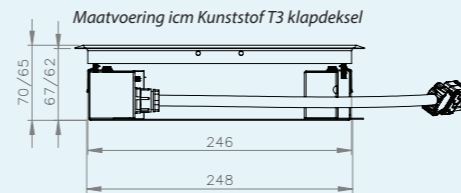

VLOERDOOS BASIC 62MM

- Toepasbaar in vrijwel alle situaties
- Inbouwdiepte van 62 millimeter
- 4 Schuko wandcontactdozen 45x45mm
- Voorzien van aansluitkabel met 3-polige steker
- Standaard voorzien van Wieland GST® 18/3

	HPL art.nr:	Oosterberg art.nr:
Vloerdoos Basic 62mm Cat.7 4x WCD + 6x data, Kunststof T3 klapdeksel	715.1230	10486072
Vloerdoos Basic 62mm Cat.7 4x WCD + 8x data, Kunststof T3 klapdeksel	715.1231	10486073
Vloerdoos Basic 62mm Cat.7 4x WCD + 4x M45, Kunststof T3 klapdeksel	715.1232	10486074
Vloerdoos Basic 62mm Cat.7 4x WCD + 6x data, RVS T15 klapdeksel	715.1630	10486081
Vloerdoos Basic 62mm Cat.7 4x WCD + 8x data, RVS T15 klapdeksel	715.1631	10486082
Vloerdoos Basic 62mm Cat.7 4x WCD + 4x M45, RVS T15 klapdeksel	715.1632	10486083
Vloerdoos Basic 62mm Cat.7 4x WCD + 6x data, RVS T25 klapdeksel	715.1730	10486084
Vloerdoos Basic 62mm Cat.7 4x WCD + 8x data, RVS T25 klapdeksel	715.1731	10486085
Vloerdoos Basic 62mm Cat.7 4x WCD + 4x M45, RVS T25 klapdeksel	715.1732	10486086
Vloerdoos Basic 62mm Cat.7 4x WCD + 6x data, RVS T25 IP54 deksel	717.1730	10486145
Vloerdoos Basic 62mm Cat.7 4x WCD + 8x data, RVS T25 IP54 deksel	717.1731	10486146
Vloerdoos Basic 62mm Cat.7 4x WCD + 4x M45, RVS T25 IP54 deksel	717.1732	10486147