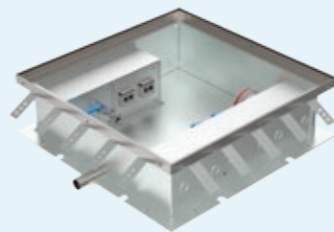

in combinatie met afdekplaat
Spatwaterdicht met een
IP-waarde van 54

2 verschillende dekselsets
draagkracht tot 2000kg

MULTIBOX

- Modulaair op te bouwen
- Verschillende dekselsets voor hogere draagkracht
- 4 uitneembare hoekjes voor kabeldoorvoer
- Geschikt voor o.a. evenementlocaties en winkelcentra
- Met afdekplaat een IP-waarde van 54