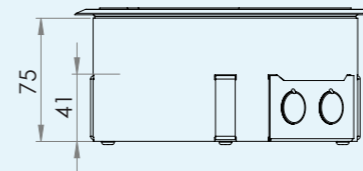

VLOERPOT160 INSTORT 75MM

- Perfect als renovatieproduct
- Montage in boorgat mogelijk
- Inbouwdiepte van 75 millimeter
- Voorzien van wandcontactdozen 45x45mm
- Ronde deksel van vlamdovend ABS

	HPL art.nr:	Oosterberg art.nr:
Vloerpot160 Instort rond 75mm 2x WCD + 2x M45, Kunststof T5 deksel	763.0010	10486168
Vloerpot160 Instort rond 75mm 2x WCD + 4x data, Kunststof T5 deksel	763.0015	10486169