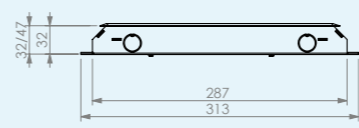

HPL art.nr:	Oosterberg art.nr:
Vloerdoos Instort 32mm 4x chassis 3P + 6x data, Kunststof T3 klapdeksel	715.2110	10486087
Vloerdoos Instort 32mm 4x chassis 3P + 8x data, Kunststof T3 klapdeksel	715.2111	10486088
Vloerdoos Instort 32mm 4x chassis 3P + 6x data, RVS T15 klapdeksel	715.2310	10486089
Vloerdoos Instort 32mm 4x chassis 3P + 8x data, RVS T15 klapdeksel	715.2311	10486090
Vloerdoos Instort 32mm 4x chassis 3P + 6x data, RVS T25 klapdeksel	715.2410	10486091
Vloerdoos Instort 32mm 4x chassis 3P + 8x data, RVS T25 klapdeksel	715.2411	10486092
Vloerdoos Instort 32mm 4x chassis 3P + 6x data, RVS T15ZR klapdeksel	716.2310	10486129
Vloerdoos Instort 32mm 4x chassis 3P + 8x data, RVS T15ZR klapdeksel	716.2311	10486130
Vloerdoos Instort 32mm 4x chassis 3P + 6x data, RVS T25ZR klapdeksel	716.2410	10486131
Vloerdoos Instort 32mm 4x chassis 3P + 8x data, RVS T25ZR klapdeksel	716.2411	10486132
Vloerdoos Instort 32mm 4x chassis 3P + 6x data, RVS T25 IP54 deksel	717.2410	10486148
Vloerdoos Instort 32mm 4x chassis 3P + 8x data, RVS T25 IP54 deksel	717.2411	10486149
Vloerdoos Instort 32mm 4x chassis 3P + 6x data, RVS T25ZR IP54 deksel	718.2410	10486166
Vloerdoos Instort 32mm 4x chassis 3P + 8x data, RVS T25ZR IP54 deksel	718.2411	10486167

Maatvoering icm Kunststof T3 klapdeksel