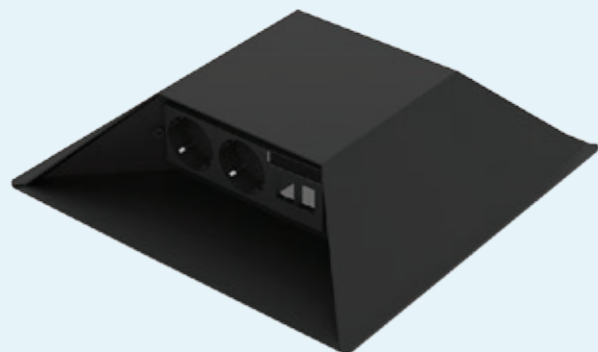

GESTORTE-VLOER SYSTEMEN MET BUISLEIDING

HPL Bunker opvoerzuil