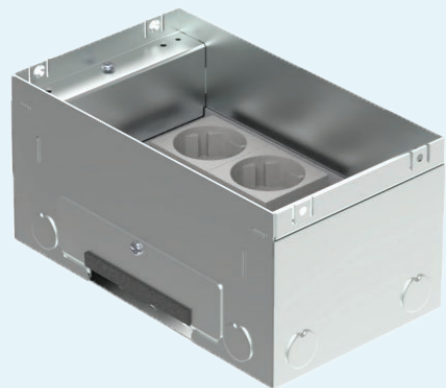

HPL Systems BV
 Trentstraat 22
 5741ST Beek en Donk (NL)
 verkoop@hplsystems.nl
 0492-745133

Leverancier van:

OOSTERBERG

VERHOOGDE-VLOER SYSTEMEN

HPL Smartbox Home

KEUZE UIT DE VOLGENDE UITVOERINGEN:

Servicebox+ | zonder inleg
met tapijtrand, geborsteld rvs,
225kg draagkracht, IP20