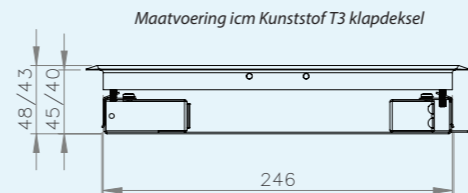

VLOERDOOS BASIC 40MM

- Inbouwdiepte van slechts 40 millimeter
- Voorzien van 3-polige chassisdelen (female)
- 1x chassisdeel voor voeding en 1x voor doorlus
- Standaard voorzien van Wieland GST® 18/3
- Uitvoeringen zoals Wago Winsta® mogelijk op aanvraag

	HPL art.nr:	Oosterberg art.nr:
Vloerdoos Basic 40mm 4x chassis 3P + 6x data, Kunststof T3 klapdeksel	715.4220	10486093
Vloerdoos Basic 40mm 4x chassis 3P + 8x data, Kunststof T3 klapdeksel	715.4221	10486094
Vloerdoos Basic 40mm 4x chassis 3P + 6x data, RVS T15 klapdeksel	715.4620	10486095
Vloerdoos Basic 40mm 4x chassis 3P + 8x data, RVS T15 klapdeksel	715.4621	10486096
Vloerdoos Basic 40mm 4x chassis 3P + 6x data, RVS T25 klapdeksel	715.4720	10486097
Vloerdoos Basic 40mm 4x chassis 3P + 8x data, RVS T25 klapdeksel	715.4721	10486098
Vloerdoos Basic 40mm 4x chassis 3P + 6x data, RVS T25 IP54 deksel	717.4720	10486150
Vloerdoos Basic 40mm 4x chassis 3P + 8x data, RVS T25 IP54 deksel	717.4721	10486151