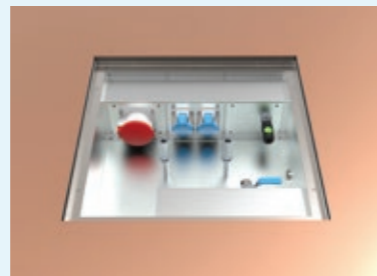

in combinatie met afdekplaat
Spatwaterdicht met een
IP-waarde van 54

2 verschillende dekselsets
draagkracht tot 2000kg

MULTIBOX

- Modulaair op te bouwen
- Verschillende dekselsets voor hogere draagkracht
- 4 uitneembare hoekjes voor kabeldoorvoer
- Geschikt voor o.a. evenementlocaties en winkelcentra
- Met afdekplaat een IP-waarde van 54