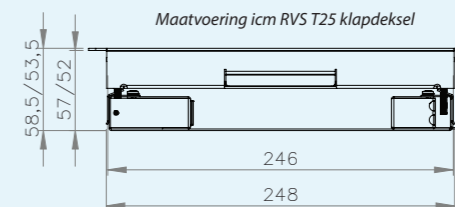

VLOERDOOS BASIC 40MM

- Inbouwdiepte van slechts 40 millimeter
- Voorzien van 3-polige chassisdelen (female)
- 1x chassisdeel voor voeding en 1x voor doorlus
- Standaard voorzien van Wieland GST® 18/3
- Uitvoeringen zoals Wago Winsta® mogelijk op aanvraag

	HPL art.nr:	Oosterberg art.nr:
Vloerdoos Basic 40mm 4x chassis 3P + 6x data, Kunststof T3 klapdeksel	715.4220	10486093
Vloerdoos Basic 40mm 4x chassis 3P + 8x data, Kunststof T3 klapdeksel	715.4221	10486094
Vloerdoos Basic 40mm 4x chassis 3P + 6x data, RVS T15 klapdeksel	715.4620	10486095
Vloerdoos Basic 40mm 4x chassis 3P + 8x data, RVS T15 klapdeksel	715.4621	10486096
Vloerdoos Basic 40mm 4x chassis 3P + 6x data, RVS T25 klapdeksel	715.4720	10486097
Vloerdoos Basic 40mm 4x chassis 3P + 8x data, RVS T25 klapdeksel	715.4721	10486098
Vloerdoos Basic 40mm 4x chassis 3P + 6x data, RVS T25 IP54 deksel	717.4720	10486150
Vloerdoos Basic 40mm 4x chassis 3P + 8x data, RVS T25 IP54 deksel	717.4721	10486151