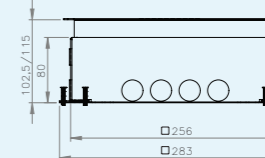

Maatvoering icm RVS T25 klapdeksel

HPL Systems BV
Trentstraat 22
5741ST Beek en Donk (NL)
verkoop@hplsyste.ms.nl
0492-745133

Leverancier van: