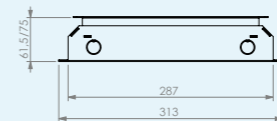

Maatvoering icm RVS T15 klapdeksel