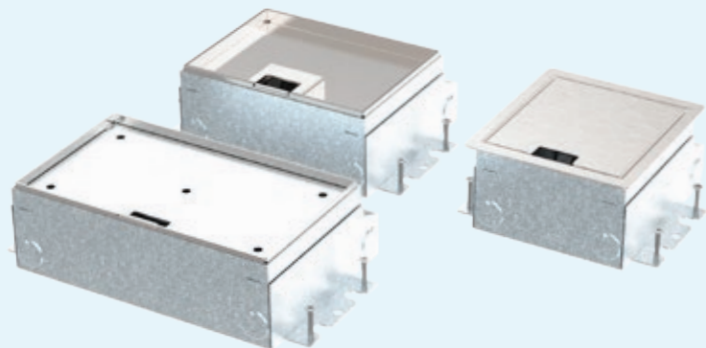

GESTORTE-VLOER SYSTEMEN MET BUISLEIDING

Smartbox+, Smartbox Pro en Servicebox+

KEUZE UIT DE VOLGENDE UITVOERINGEN:

Servicebox+ | zonder inleg
*met tapijtrand, geborsteld rvs,
225kg draagkracht, IP20*

Smartbox Pro | inlegdiepte 10 mm
*zonder tapijtrand, geborsteld rvs,
350kg draagkracht, IP20*

Smartbox+ | inlegdiepte 7 - 25 mm
*zonder tapijtrand, rvs,
350kg draagkracht, IP20*