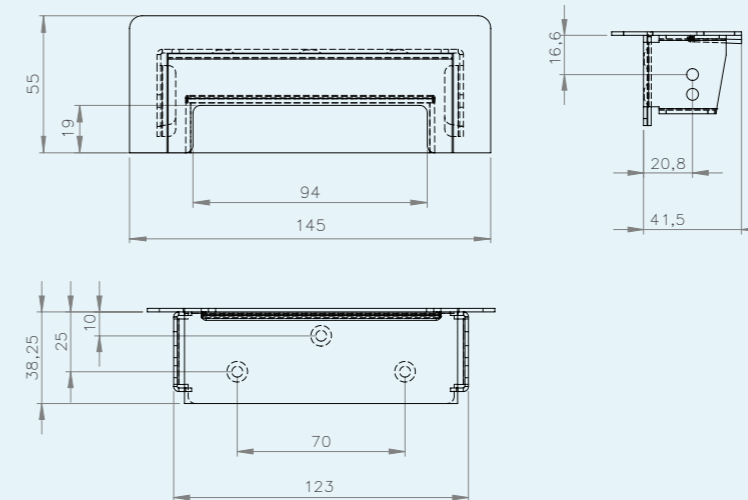

Tegeldoortvoer RVS 55 x 145 mm met borsteldoorvoer

HPL art.nr: Oosterberg art.nr:

301.0224

10485917

HPL Systems BV
Trentstraat 22
5741ST Beek en Donk (NL)
verkoop@hplsystems.nl
0492-745133

Leverancier van: