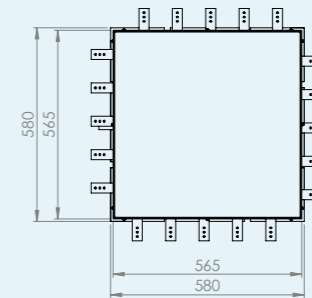

in combinatie met afdekplaat
Spatwaterdicht met een
IP-waarde van 54

2 verschillende dekselsets
draagkracht tot 2000kg

MULTIBOX

- Modulaair op te bouwen
- Verschillende dekselsets voor hogere draagkracht
- 4 uitneembare hoekjes voor kabeldoorvoer
- Geschikt voor o.a. evenementlocaties en winkelcentra
- Met afdekplaat een IP-waarde van 54