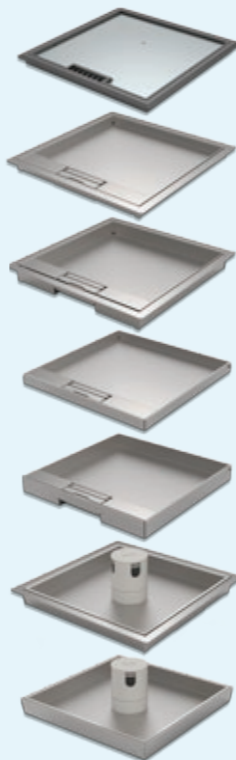

RUIME KEUZE UIT DE VOLGENDE KLAPDEKSELS:

Kunststof T3 | inlegdiepte 3-4 mm

*met tapijtrand, ABS vlamdovend,
350kg draagkracht, IP20*

RVS T15 | inlegdiepte 15 mm

*met tapijtrand, geborsteld rvs,
350kg draagkracht, IP20*

RVS T25 | inlegdiepte 25 mm

*met tapijtrand, geborsteld rvs,
350kg draagkracht, IP20*

RVS T15ZR | inlegdiepte 15 mm

*zonder tapijtrand, geborsteld rvs,
350kg draagkracht, IP20*

RVS T25ZR | inlegdiepte 25 mm

*zonder tapijtrand, geborsteld rvs,
350kg draagkracht, IP20*

RVS T25 IP54 | inlegdiepte 25 mm

*met tapijtrand, geborsteld rvs,
350kg draagkracht, IP54*

RVS T25ZR IP54 | inlegdiepte 25 mm

*zonder tapijtrand, geborsteld rvs,
350kg draagkracht, IP54*