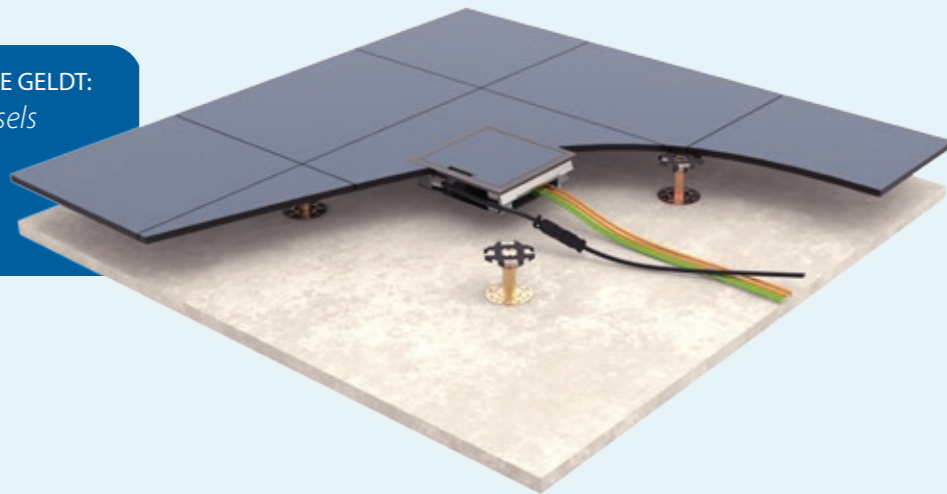

Onze Basic vloerdozen zijn geschikt voor toepassing in de verhoogde vloeren of computervloeren, waarbij gebruik wordt gemaakt van stekerbare systemen. Alle Basic vloerdozen van HPL zijn voorzien van een kabel met 3-polige steker en kunnen geïnstalleerd worden volgens het 'plug-and-play' principe. Ook bij de Smarthome Home voor houtskeletbouw wordt gebruik gemaakt van dit principe.

VOOR ALLE PRODUCTEN IN DEZE CATEGORIE GELDT:

Ruime keuze in aansluitpunten en deksels

Plug-and-play te installeren

Stekerbare producten

Flexibiliteit in uw installatie

Vloerdoos Basic 40mm

Perfect toepasbaar bij ruimtegebrek onder uw vloer