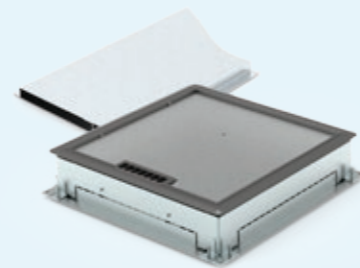

SYSTEMEN BINNEN DEZE CATEGORIE:

Combi50 renovatiesysteem

Renoveren zonder veel hak- en breekwerk