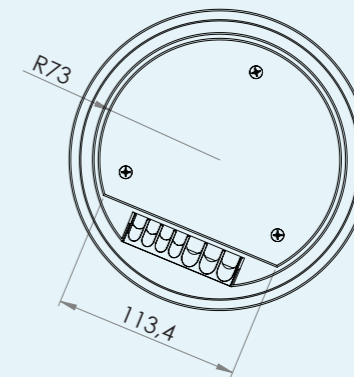

HPL Systems BV
Trentstraat 22
5741ST Beek en Donk (NL)
verkoop@hplsystems.nl
0492-745133

Leverancier van:

OOSTERBERG