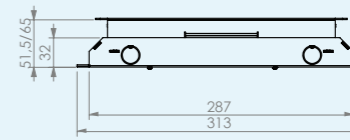

Maatvoering icm RVS T25 klapdeksel

HPL Systems BV
Trentstraat 22
5741ST Beek en Donk (NL)
verkoop@hplsyste.ms.nl
0492-745133

Leverancier van:

OOSTERBERG