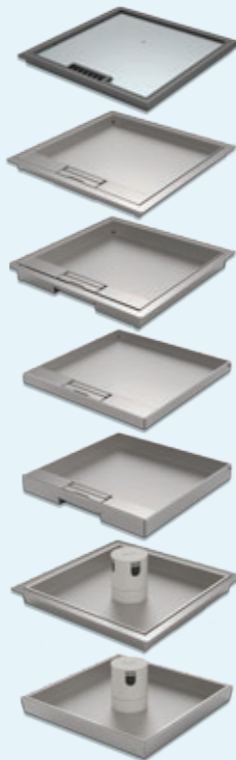

Kunststof T3 | inlegdiepte 3-4 mm

*met tapijtrand, ABS vlamdovend,
350kg draagkracht, IP20*

RVS T15 | inlegdiepte 15 mm

*met tapijtrand, geborsteld rvs,
350kg draagkracht, IP20*

RVS T25 | inlegdiepte 25 mm

*met tapijtrand, geborsteld rvs,
350kg draagkracht, IP20*

RVS T15ZR | inlegdiepte 15 mm

*zonder tapijtrand, geborsteld rvs,
350kg draagkracht, IP20*

RVS T25ZR | inlegdiepte 25 mm

*zonder tapijtrand, geborsteld rvs,
350kg draagkracht, IP20*

RVS T25 IP54 | inlegdiepte 25 mm

*met tapijtrand, geborsteld rvs,
350kg draagkracht, IP54*

RVS T25ZR IP54 | inlegdiepte 25 mm

*zonder tapijtrand, geborsteld rvs,
350kg draagkracht, IP54*