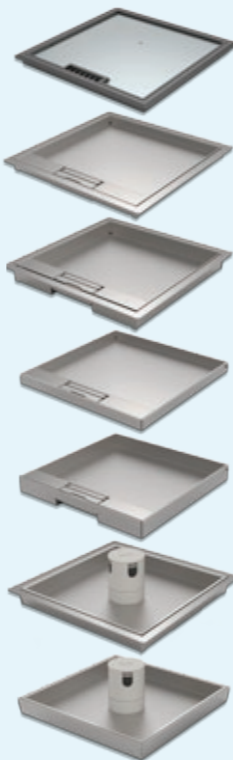

Kunststof T3 | inlegdiepte 3-4 mm
met tapijtrand, ABS vlamdovend,
350kg draagkracht, IP20

RVS T15 | inlegdiepte 15 mm
met tapijtrand, geborsteld rvs,
350kg draagkracht, IP20

RVS T25 | inlegdiepte 25 mm
met tapijtrand, geborsteld rvs,
350kg draagkracht, IP20

RVS T15ZR | inlegdiepte 15 mm
zonder tapijtrand, geborsteld rvs,
350kg draagkracht, IP20

RVS T25ZR | inlegdiepte 25 mm
zonder tapijtrand, geborsteld rvs,
350kg draagkracht, IP20

RVS T25 IP44 | inlegdiepte 25 mm
met tapijtrand, geborsteld rvs,
350kg draagkracht, IP54

RVS T25ZR IP44 | inlegdiepte 25 mm
zonder tapijtrand, geborsteld rvs,
350kg draagkracht, IP54