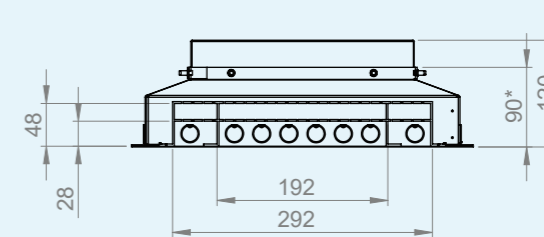

* aanbevolen minimale stortdiepte 95mm
maximale stortdiepte 115mm

HPL Systems BV
Trentstraat 22
5741ST Beek en Donk (NL)
verkoop@hplsystems.nl
0492-745133

Leverancier van:

OOSTERBERG