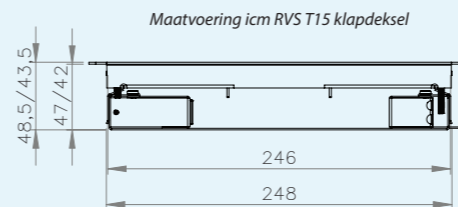

VLOERDOOS BASIC 40MM

- Inbouwdiepte van slechts 40 millimeter
- Voorzien van 3-polige chassisdelen (female)
- 1x chassisdeel voor voeding en 1x voor doorlus
- Standaard voorzien van Wieland GST® 18/3
- Uitvoeringen zoals Wago Winsta® mogelijk op aanvraag

	HPL art.nr:	Oosterberg art.nr:
Vloerdoos Basic 40mm 4x chassis 3P + 6x data, Kunststof T3 klapdeksel	715.4220	10486093
Vloerdoos Basic 40mm 4x chassis 3P + 8x data, Kunststof T3 klapdeksel	715.4221	10486094
Vloerdoos Basic 40mm 4x chassis 3P + 6x data, RVS T15 klapdeksel	715.4620	10486095
Vloerdoos Basic 40mm 4x chassis 3P + 8x data, RVS T15 klapdeksel	715.4621	10486096
Vloerdoos Basic 40mm 4x chassis 3P + 6x data, RVS T25 klapdeksel	715.4720	10486097
Vloerdoos Basic 40mm 4x chassis 3P + 8x data, RVS T25 klapdeksel	715.4721	10486098
Vloerdoos Basic 40mm 4x chassis 3P + 6x data, RVS T25 IP54 deksel	717.4720	10486150
Vloerdoos Basic 40mm 4x chassis 3P + 8x data, RVS T25 IP54 deksel	717.4721	10486151