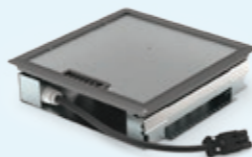

Onze Basic vloerdozen zijn geschikt voor toepassing in de verhoogde vloeren of computervloeren, waarbij gebruik wordt gemaakt van stekerbare systemen. Alle Basic vloerdozen van HPL zijn voorzien van een kabel met 3-polige steker en kunnen geïnstalleerd worden volgens het 'plug-and-play' principe. Ook bij de Smarthome Home voor houtskeletbouw wordt gebruik gemaakt van dit principe.

VOOR ALLE PRODUCTEN IN DEZE CATEGORIE GELDT:

Ruime keuze in aansluitpunten en deksels

Plug-and-play te installeren

Stekerbare producten

Flexibiliteit in uw installatie

Vloerdoos Basic 40mm

Perfect toepasbaar bij ruimtegebrek onder uw vloer