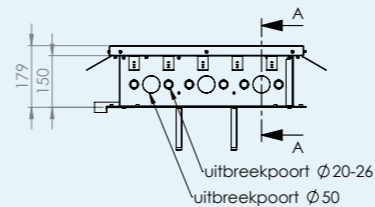

in combinatie met afdekplaat
Spatwaterdicht met een
IP-waarde van 54

2 verschillende dekselsets
draagkracht tot 2000kg

MULTIBOX

- Modulaair op te bouwen
- Verschillende dekselsets voor hogere draagkracht
- 4 uitneembare hoekjes voor kabeldoorvoer
- Geschikt voor o.a. evenementlocaties en winkelcentra
- Met afdekplaat een IP-waarde van 54