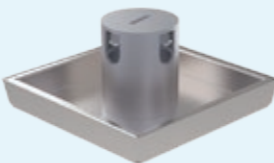

RVS S15ZR | inlegdiepte 15 mm
*zonder tapijtrand, geborsteld rvs,
500kg draagkracht, IP20*

RVS S15 | inlegdiepte 15 mm
*met tapijtrand, geborsteld rvs,
500kg draagkracht, IP20*

RVS S25ZR IP54 | inlegdiepte 25 mm
*met tapijtrand, geborsteld rvs,
500kg draagkracht, IP54*