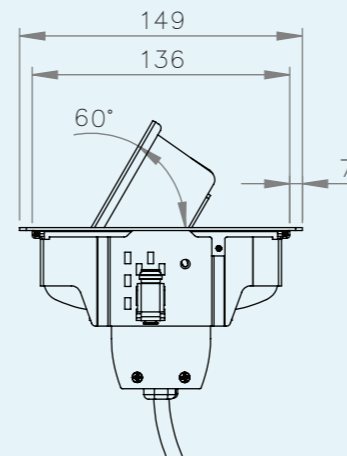

TESLA VERGADERUNIT

- Dubbelzijdig scharnierende klep
- Perfect voor toepassing in vergadertafels
- Verkrijgbaar in rvs, wit of zwart
- Voorzien van aansluitkabel met 3-polige steker
- Standaard voorzien van Wieland GST® 18/3