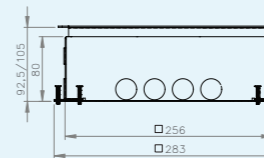

Maatvoering icm RVS T15 klapdeksel