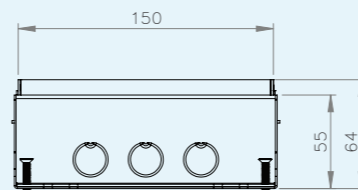

POWERBOX150 INSTORT 55MM

- Geschikt voor o.a. kantoren, woningen, autoshowrooms
- Krachtige vloerdoos oplossing
- Inbouwdiepte van 55 millimeter
- Voorzien van wandcontactdozen 45x45mm
- Geleverd met metalen stortplaat

	HPL art.nr:	Oosterberg art.nr:
Powerbox150 Instort 55mm 1x WCD + 2x M45, RVS S15ZR klapdeksel	776.0310	10486176
Powerbox150 Instort 55mm 2x WCD + 1x M45, RVS S15ZR klapdeksel	776.0320	10486177
Powerbox150 Instort 55mm 2x WCD + 2x Data-uits, RVS S15ZR deksel	776.0321	10486178
Powerbox150 Instort 55mm 3x WCD, RVS S15ZR klapdeksel	776.0330	10486179
Powerbox150 Instort 55mm 1x WCD + 2x M45, RVS S15 klapdeksel	775.0310	10486171
Powerbox150 Instort 55mm 2x WCD + 1x M45, RVS S15 klapdeksel	775.0320	10486172
Powerbox150 Instort 55mm 2x WCD + 1x M45, RVS S15 klapdeksel	775.0321	10486173
Powerbox150 Instort 55mm 3x WCD, RVS S15 klapdeksel	775.0330	10486174
Powerset 1000kg draagkracht, geschikt S15 en S15ZR klapdeksels	770.0015-7	10486170