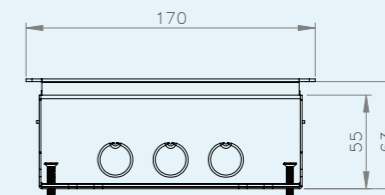

POWERBOX150 INSTORT 55MM

- Geschikt voor o.a. kantoren, woningen, autoshowrooms
- Krachtige vloerdoos oplossing
- Inbouwdiepte van 55 millimeter
- Voorzien van wandcontactdozen 45x45mm
- Geleverd met metalen stortplaat

	HPL art.nr:	Oosterberg art.nr:
Powerbox150 Instort 55mm 1x WCD + 2x M45, RVS S15ZR klapdeksel	776.0310	10486176
Powerbox150 Instort 55mm 2x WCD + 1x M45, RVS S15ZR klapdeksel	776.0320	10486177
Powerbox150 Instort 55mm 2x WCD + 2x Data-uits, RVS S15ZR deksel	776.0321	10486178
Powerbox150 Instort 55mm 3x WCD, RVS S15ZR klapdeksel	776.0330	10486179
Powerbox150 Instort 55mm 1x WCD + 2x M45, RVS S15 klapdeksel	775.0310	10486171
Powerbox150 Instort 55mm 2x WCD + 1x M45, RVS S15 klapdeksel	775.0320	10486172
Powerbox150 Instort 55mm 2x WCD + 1x M45, RVS S15 klapdeksel	775.0321	10486173
Powerbox150 Instort 55mm 3x WCD, RVS S15 klapdeksel	775.0330	10486174
Powerset 1000kg draagkracht, geschikt S15 en S15ZR klapdeksels	770.0015-7	10486170