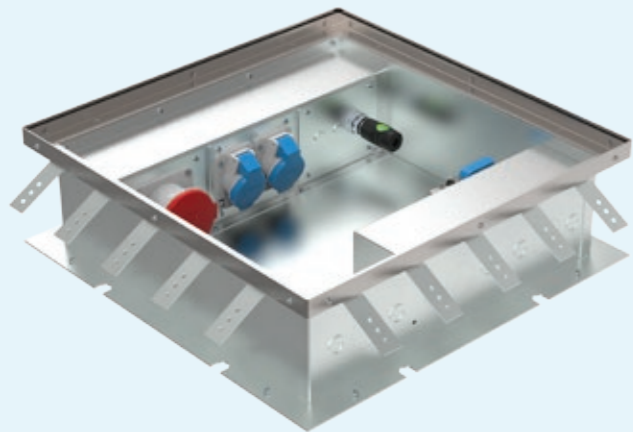

HPL Systems BV
Trentstraat 22
5741ST Beek en Donk (NL)
verkoop@hplsystems.nl
0492-745133

Leverancier van:

OOSTERBERG

GESTORTE-VLOER SYSTEMEN MET BUISLEIDING

HPL Multibox

lege uitvoeringen
met en zonder waterafvoer