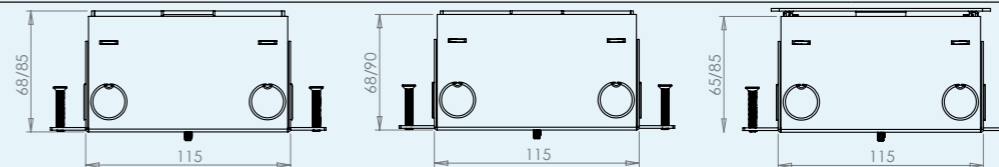

Servicebox+, 1x WCD, RVS klapdeksel zonder inleg	581.0011	10485968
Servicebox+, 1x WCD 1x M45, RVS klapdeksel zonder inleg	581.0021	10485970
Servicebox+, 1x WCD 2x Data-uitsparing, RVS klapdeksel zonder inleg	581.0121	10485977
Servicebox+ 2x WCD, RVS klapdeksel zonder inleg	581.0022	10485971
Servicebox+, 2x WCD + 1x M45, RVS klapdeksel zonder inleg	581.0032	10485973
Servicebox+, 2x WCD + 2x Data-uitsparing, RVS klapdeksel zonder inleg	581.0132	10485978
Servicebox+, 2x WCD + 2x M45, RVS klapdeksel zonder inleg	581.0042	10485976
Servicebox+, 2x WCD + 4x Data-uitsparing, RVS klapdeksel zonder inleg	581.0242	10485979
Smartbox Pro, 1x WCD, RVS X10 klapdeksel	582.0011	10485985
Smartbox Pro, 1x WCD + 1x M45, RVS X10 klapdeksel	582.0021	10485987
Smartbox Pro, 1x WCD + 2x Data-uitsparing, RVS X10 klapdeksel	582.0121	10485995
Smartbox Pro, 2x WCD, RVS klapdeksel 10mm inleg	582.0022	10485988
Smartbox Pro, 2x WCD + 1x M45, RVS X10 klapdeksel	582.0032	10485991
Smartbox Pro, 2x WCD + 2x Data-uitsparing, RVS X10 klapdeksel	582.0132	10485996
Smartbox Pro, 2x WCD + 2x M45, RVS X10 klapdeksel	582.0042	10485994
Smartbox Pro, 2x WCD + 4x Data-uitsparing, RVS X10 klapdeksel	582.0242	10485997
Smartbox+, 1x WCD, X7-25 deksel	583.0011	10485999
Smartbox+, 1x WCD + 1x M45, X7-25 deksel	583.0021	10486001
Smartbox+, 1x WCD + 2x Data-uitsparing, X7-25 deksel	583.0121	10486009
Smartbox+, 2x WCD, X7-25 deksel	583.0022	10486002
Smartbox+, 2x WCD + 1x M45, X7-25 deksel	583.0032	10486005
Smartbox+, 2x WCD + 2x Data-uitsparing, X7-25 deksel	583.0132	10486010
Smartbox+, 2x WCD + 2x M45, X7-25 deksel	583.0042	10486008
Smartbox+, 2x WCD + 4x Data-uitsparing, X7-25 deksel	583.0242	10486011