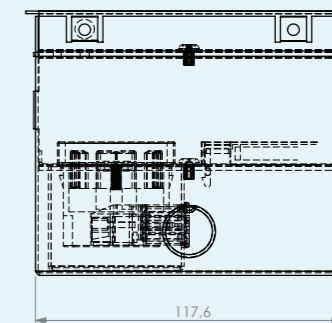

SMARTBOX HOME

- Uitermate geschikt voor houtskeletbouw
- 3 verschillende dekselsets mogelijk
- Metalen montage-/afdekplaat
- Met rubber afdichting tegen vuil
- Plug-and-play te installeren

	HPL art.nr:	Oosterberg art.nr:
HPL Smartbox Home vloercontactdoos 2x WCD + 2x Blind	585.0032/232	
HPL Smartbox Home vloercontactdoos 2x WCD + 2x Data-uitsp.	585.0032/241	
HPL Servicebox+ dekselset 3-voudig	581.0030D	10485972
HPL Smartbox Pro dekselset 3-voudig	582.0030D	10485989
HPL Smartbox+ dekselset 3-voudig	583.0030D	10486003