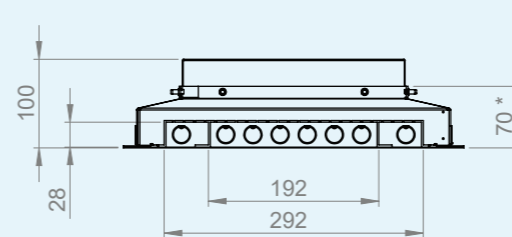

COMBI70/90 VERZONKEN VLOERGOOTSYSTEEM

- Ideaal voor nieuwbouw
- Inbouwdiepte van 70 of 90 millimeter
- 40mm Basic voor Combi70, 62mm Basic voor Combi90
- Keuze uit vier maatvoeringen verzonken vloergoot
- Koppelbeugels, stijgstukken en eindstukken verkrijgbaar

	HPL art.nr:	Oosterberg art.nr:
Universele koppelbeugel	805.0010	10486190
Instortbehuizing 70-90mm (geschikt voor vloergoot 28x190 en 28x290)*	805.0070	10486191
Instortbehuizing 90-110mm (geschikt voor alle onderstaande vloergoten)*	805.0090	10486192
Eindstuk 28 x 190	811.0040	10486229
Stijgstuk 28 x 190	811.0060	10486230
Verzonken vloergoot 28 x 190 x 2500	811.2500	
Eindstuk 48 x 190	813.0040	10486231
Stijgstuk 48 x 190	813.0060	10486232
Verzonken vloergoot 48 x 190 x 2500	813.2500	
Eindstuk 28 x 290	821.0040	10486233
Stijgstuk 28 x 290	821.0060	10486234
Verzonken vloergoot 28 x 290 x 2500	821.2500	
Eindstuk 48 x 290	823.0040	10486235
Stijgstuk 48 x 290	823.0060	10486236

* aanbevolen minimale stortdiepte 75mm
maximale stortdiepte 95mm