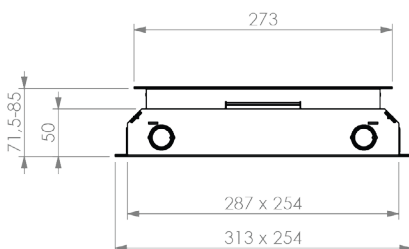

RVS T15ZR dekselset
15mm vloerinleg | zonder tapijtrand

RVS T25 dekselset
25mm vloerinleg | tapijtrand

RVS T25ZR dekselset
25mm vloerinleg | zonder tapijtrand

RVS T25ZR IP54 dekselset
25mm vloerinleg | zonder tapijtrand