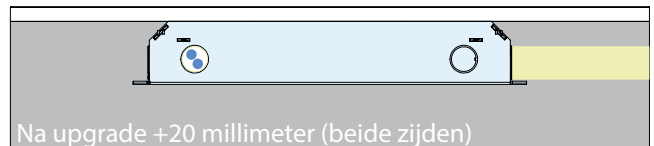

RUIME VLOERCONTACTDOOS

Stroom en datapunten gescheiden

De stopcontacten en het inbouwpaneel voor dataconnectoren zijn gescheiden van elkaar in de vloerdoos geplaatst. Door deze tussenruimte worden verstoringen tussen de verschillende signalen voorkomen.

Achter de inbouwpanelen wordt de bedrading op een nette manier weggewerkt. De eindgebruiker heeft op deze manier alleen toegang tot de vrije tussenruimte in de vloerdoos.

Alles voor een veilige omgeving!

7 verschillende dekselsets mogelijk

Er zijn maar liefst 7 verschillende dekselsets mogelijk welke op de HPL vloerdoos 50mm geplaatst kunnen worden. Allen met een draagkracht van tenminste 350 kilogram (bij juiste montage).

Wat betreft vloerleg zijn er opties van 3mm, 15mm en 25mm. De 3mm dekselset is van kunststof (ABS), terwijl de andere varianten van RVS zijn. Voor de 25mm dekselsets is er zelfs de mogelijkheid om te kiezen voor een IP54 uitvoering, geschikt voor natte reiniging met schrobmachines.

Ruimte voor stugge bekabeling en/of lasverbindingen

Vanaf 2022 is de HPL vloerdoos 50mm geoptimaliseerd voor stugge databekabeling (Cat6A / Cat7). Hierdoor is het mogelijk geworden om eenvoudiger lasverbindingen achter het 230V inbouwpaneel te kunnen maken. Hiermee is het installatiegemak dusdanig verbeterd dat de toepassing nóg eenvoudiger is geworden.

Naast het plaatsen van de stopcontacten en netwerkpunten, kan ook gekozen worden voor audiovisuele componenten als HDMI of USB (A of C).

Universele herbruikbare metalen stortplaat

De HPL 50mm vloerdoos is voorzien van een metalen stortplaat, welke in veel gevallen herbruikbaar is. Op de zijkant van de stortplaat is de storthoogte per dekselset te vinden. Zo is zeker te stellen dat de dekselset uiteindelijk goed past.