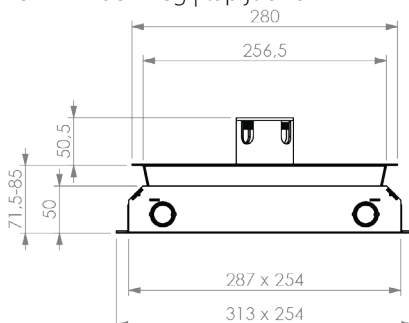

RVS T15ZR dekselset
15mm vloerinleg | zonder tapijtrand

RVS T25 dekselset
25mm vloerinleg | tapijtrand

RVS T25ZR dekselset
25mm vloerinleg | zonder tapijtrand

RVS T25ZR IP54 dekselset
25mm vloerinleg | zonder tapijtrand

RVS T25 IP54 dekselset
25mm vloerinleg | tapijtrand

Note inbouwpanelen:

- #1 Inbouwpaneel 6x Data-uitsparing 15x19.6mm (4x open, 2x uitdrukpoort);
- #2 Inbouwpaneel 8x Data-uitsparing 15x19.6mm (6x open, 2x uitdrukpoort);
- #3 Inbouwpaneel 4x M45-uitsparing 45x45mm voor diverse inzetcomponenten.