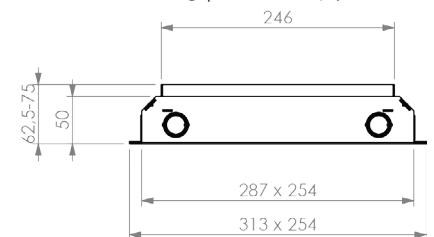

RVS T15ZR dekselset
15mm vloerinleg | zonder tapijtrand

RVS T25 dekselset
25mm vloerinleg | tapijtrand

RVS T25ZR dekselset
25mm vloerinleg | zonder tapijtrand

RVS T25ZR IP54 dekselset
25mm vloerinleg | zonder tapijtrand