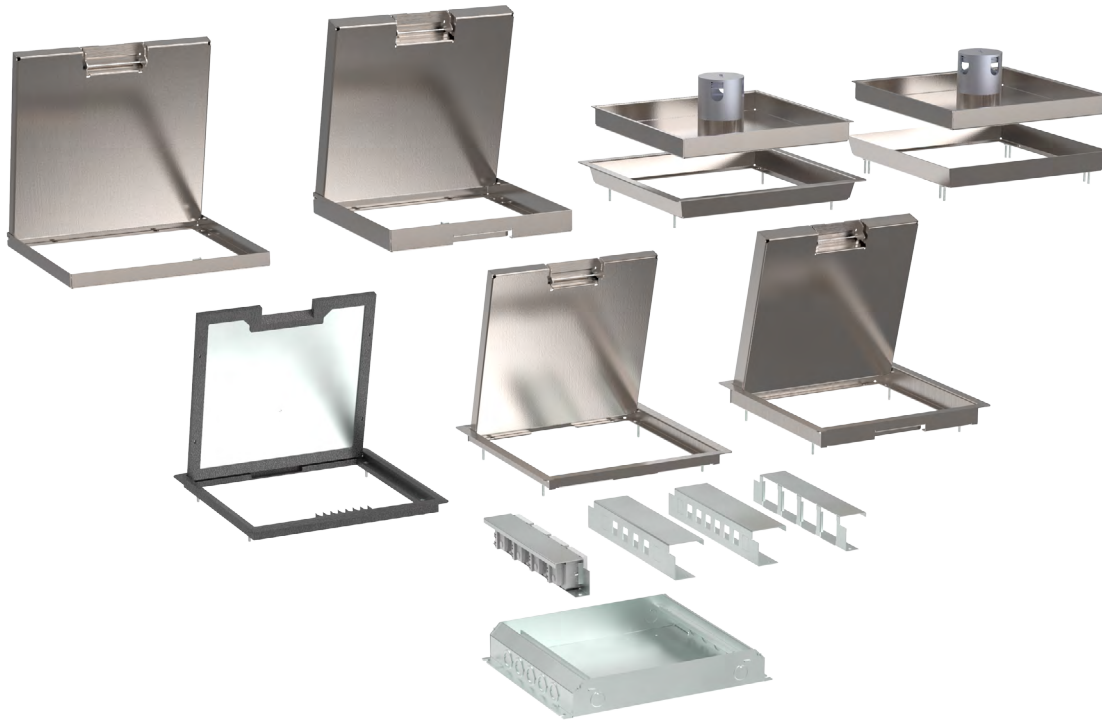

RVS T15 dekselset
15mm vloerinleg | tapijtrand

RVS T15ZR dekselset
15mm vloerinleg | zonder tapijtrand

DEKSELSETS, INBOUWPANELEN EN AFMETINGEN

Kunststof T3 dekselset
3-4mm vloerinleg | tapijtrand