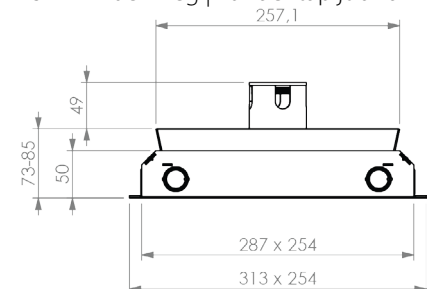

RVS T15ZR dekselset
15mm vloerinleg | zonder tapijtrand

RVS T25 dekselset
25mm vloerinleg | tapijtrand

RVS T25ZR dekselset
25mm vloerinleg | zonder tapijtrand

RVS T25ZR IP54 dekselset
25mm vloerinleg | zonder tapijtrand

RVS T25 IP54 dekselset
25mm vloerinleg | tapijtrand

Note inbouwpanelen:

- #1 Inbouwpaneel 6x Data-uitsparing 15x19.6mm (4x open, 2x uitdrukpoort);
- #2 Inbouwpaneel 8x Data-uitsparing 15x19.6mm (6x open, 2x uitdrukpoort);
- #3 Inbouwpaneel 4x M45-uitsparing 45x45mm voor diverse inzetcomponenten.