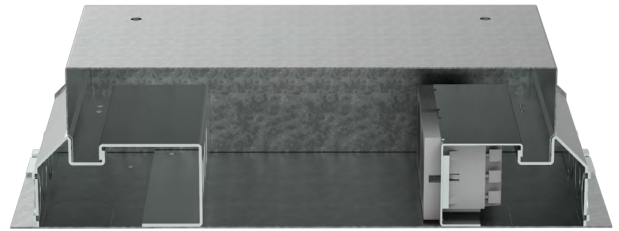

HPL 50mm vloerdoos

upgrade 2022

Dé installatievriendelijke oplossing
voor iedere kantooromgeving

RUIME VLOERCONTACTDOOS

Stroom en datapunten gescheiden

De stopcontacten en het inbouwpaneel voor dataconnectoren zijn gescheiden van elkaar in de vloerdoos geplaatst. Door deze tussenruimte worden verstoringen tussen de verschillende signalen voorkomen.

Achter de inbouwpanelen wordt de bedrading op een nette manier weggewerkt. De eindgebruiker heeft op deze manier alleen toegang tot de vrije tussenruimte in de vloerdoos.

Alles voor een veilige omgeving!

7 verschillende dekselsets mogelijk

Er zijn maar liefst 7 verschillende dekselsets mogelijk welke op de HPL vloerdoos 50mm geplaatst kunnen worden. Allen met een draagkracht van tenminste 350 kilogram (bij juiste montage).

Ruimte voor stugge bekabeling en/of lasverbindingen

Vanaf 2022 is de HPL vloerdoos 50mm geoptimaliseerd voor stugge databekabeling (Cat6A / Cat7). Hierdoor is het mogelijk geworden om eenvoudiger lasverbindingen achter het 230V inbouwpaneel te kunnen maken. Hiermee is het installatiegemak dusdanig verbeterd dat de toepassing nóg eenvoudiger is geworden.