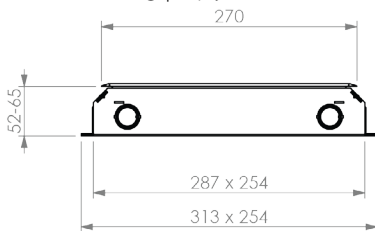

RVS T25 dekselset
25mm vloerinleg | tapijtrand