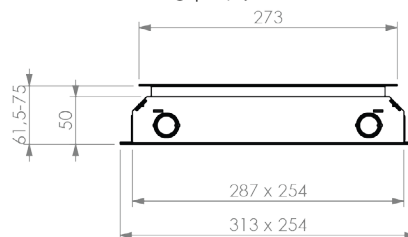

RVS T15ZR dekselset
15mm vloerinleg | zonder tapijtrand

RVS T25 dekselset
25mm vloerinleg | tapijtrand

RVS T25ZR dekselset
25mm vloerinleg | zonder tapijtrand

RVS T25ZR IP54 dekselset
25mm vloerinleg | zonder tapijtrand