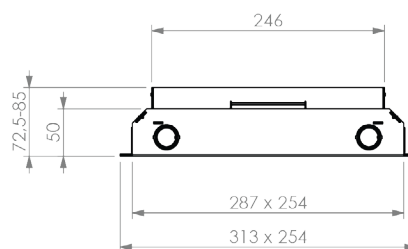

RVS T15ZR dekselset
15mm vloerinleg | zonder tapijtrand

RVS T25 dekselset
25mm vloerinleg | tapijtrand

RVS T25ZR dekselset
25mm vloerinleg | zonder tapijtrand

RVS T25ZR IP54 dekselset
25mm vloerinleg | zonder tapijtrand