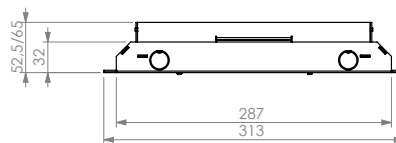

**Kunststof T3 dekselset**  
3-4mm vloerinleg | tapijtrand

**RVS T15 dekselset**  
15mm vloerinleg | tapijtrand

**RVS T15ZR dekselset**  
15mm vloerinleg | zonder tapijtrand

**RVS T25 dekselset**  
25mm vloerinleg | tapijtrand

**RVS T25ZR dekselset**  
25mm vloerinleg | zonder tapijtrand

**RVS T25ZR IP54 dekselset**  
25mm vloerinleg | zonder tapijtrand

**RVS T25 IP54 dekselset**  
25mm vloerinleg | tapijtrand