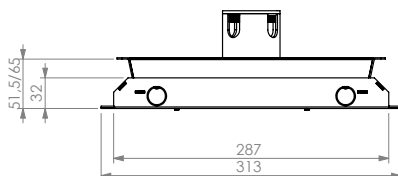

# DEKSELSETS, INBOUWPANELEN EN AFMETINGEN

Onderdelen 32mm vloerdoos:

- 1 - tijdelijke stortplaat
- 2 - dekselset (7 opties)
- 3 - inbouwpaneel 4x chassisdeel 3-polig
- 4 - inbouwpaneel 6/8x data-uitsparing
- 5 - montagepunt aarde
- 6 - uitbreekpoort bodemplaat (2x)
- 7 - uitbreekpoorten 20mm (4x)
- 8 - universele uitbreekpoorten 20mm (12x)
- 9 - 4 bevestigings-/stelpunten behuizing

**Kunststof T3 dekselset**  
3-4mm vloerinleg | tapijtrand

**RVS T15 dekselset**  
15mm vloerinleg | tapijtrand

**RVS T15ZR dekselset**  
15mm vloerinleg | zonder tapijtrand

**RVS T25 dekselset**  
25mm vloerinleg | tapijtrand

**RVS T25ZR dekselset**  
25mm vloerinleg | zonder tapijtrand

**RVS T25ZR IP54 dekselset**  
25mm vloerinleg | zonder tapijtrand

**RVS T25 IP54 dekselset**  
25mm vloerinleg | tapijtrand