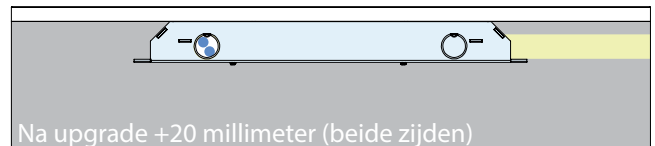

VLOERCONTACTDOOS VOOR RENOVATIE

Stroom en datapunten gescheiden

De HPL vloerdoos instort 32mm is voorzien van twee inbouwpanelen, zodat stroom- en datapunten van elkaar gescheiden zijn. Door deze tussenruimte worden verstoringen tussen de verschillende signalen voorkomen.

Doordat hierbij gebruik gemaakt wordt van 3-polige chassisdelen, wordt een vloerdoos gerealiseerd met een zeer geringe inbouwdiepte. De stroompunten worden vooraf door HPL bedraad om tijd te besparen. De installateur en gebruiker zijn verzekerd van kwaliteit door toepassing van A-merken.

7 verschillende dekselsets mogelijk

Er zijn maar liefst 7 verschillende dekselsets mogelijk welke op de HPL vloerdoos 32mm geplaatst kunnen worden. Allen met een draagkracht van tenminste 350 kilogram (bij juiste montage).

Wat betreft vloerleg zijn er opties van 3mm, 15mm en 25mm. De 3mm dekselset is van kunststof (ABS), terwijl de andere varianten van RVS zijn. Voor de 25mm dekselsets is er zelfs de mogelijkheid om te kiezen voor een IP54 uitvoering, geschikt voor natte reiniging met schrobmachines.

Ruimte voor stugge bekabeling en/of lasverbindingen

Vanaf 2022 heeft de HPL vloerdoos 32mm een uitbouw gekregen aan twee zijden. Hierdoor kunnen buisleidingen eenvoudiger gekoppeld worden op de vloerdoos behuizing en is er extra ruimte gecreëerd voor stugge databekabeling (Cat6A / Cat7) en lasverbindingen. Hiermee is het installatiegemak dusdanig verbeterd dat de toepassing nóg eenvoudiger is geworden.

Naast het plaatsen van de stopcontacten en netwerkpunten, kan ook gekozen worden voor audiovisuele componenten als HDMI of USB (A of C).

Universele herbruikbare metalen stortplaat