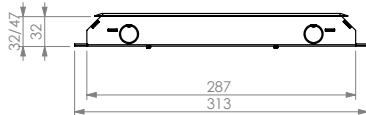

Onderdelen 32mm vloerdoos:

- 1 - tijdelijke stortplaat
- 2 - dekselset (7 opties)
- 3 - inbouwpaneel 4x chassisdeel 3-polig
- 4 - inbouwpaneel 6/8x data-uitsparing
- 5 - montagepunt aarde
- 6 - uitbreekpoort bodemplaat (2x)
- 7 - uitbreekpoorten 20mm (4x)
- 8 - universele uitbreekpoorten 20mm (12x)
- 9 - 4 bevestigings-/stelpunten behuizing

Kunststof T3 dekselset
3-4mm vloerinleg | tapijtrand