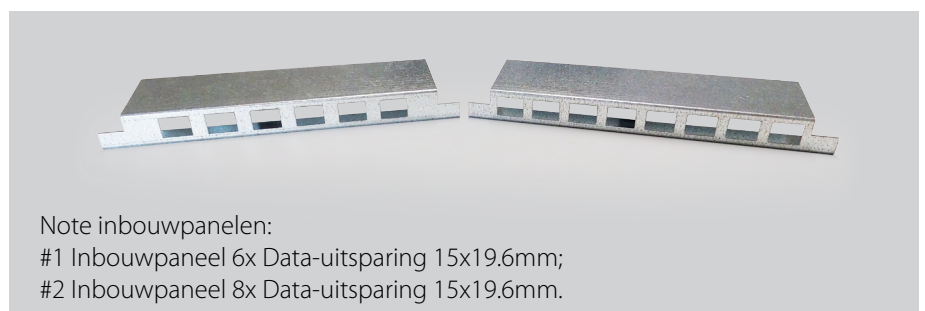

DEKSELSETS, INBOUWPANELEN EN AFMETINGEN

Onderdelen 32mm vloerdoos:

- 1 - tijdelijke stortplaat
- 2 - dekselset (7 opties)
- 3 - inbouwpaneel 4x chassisdeel 3-polig
- 4 - inbouwpaneel 6/8x data-uitsparing
- 5 - montagepunt aarde
- 6 - uitbreekpoort bodemplaat (2x)
- 7 - uitbreekpoorten 20mm (4x)
- 8 - universele uitbreekpoorten 20mm (12x)
- 9 - 4 bevestigings-/stelpunten behuizing

RVS T25 IP54 dekselset
25mm vloerinleg | tapijtrand