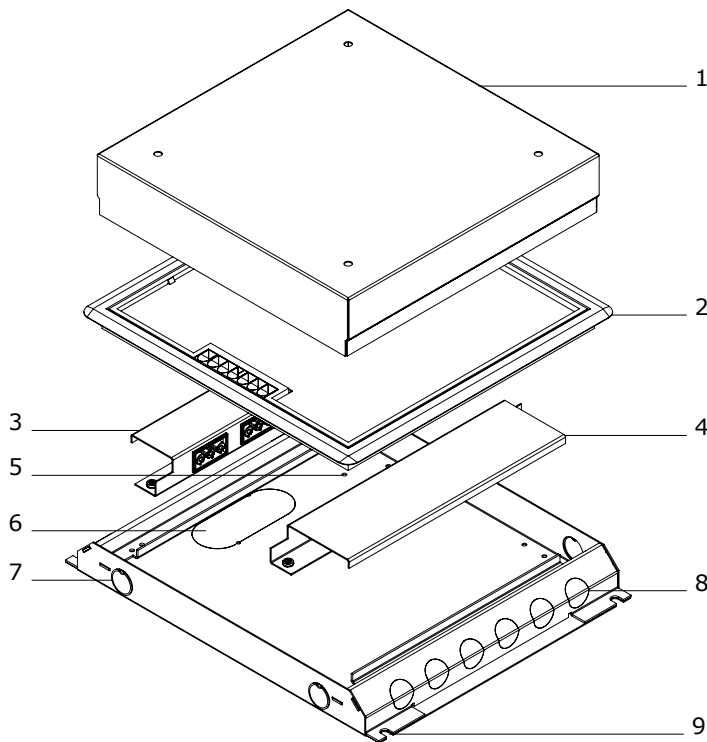

DEKSELSETS, INBOUWPANELEN EN AFMETINGEN