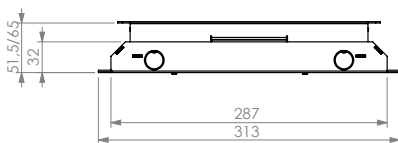

# DEKSELSETS, INBOUWPANELEN EN AFMETINGEN

Onderdelen 32mm vloerdoos:

- 1 - tijdelijke stortplaat
- 2 - dekselset (7 opties)
- 3 - inbouwpaneel 4x chassisdeel 3-polig
- 4 - inbouwpaneel 6/8x data-uitsparing
- 5 - montagepunt aarde
- 6 - uitbreekpoort bodemplaat (2x)
- 7 - uitbreekpoorten 20mm (4x)
- 8 - universele uitbreekpoorten 20mm (12x)
- 9 - 4 bevestigings-/stelpunten behuizing

**Kunststof T3 dekselset**  
3-4mm vloerinleg | tapijtrand

**RVS T15 dekselset**  
15mm vloerinleg | tapijtrand

**RVS T15ZR dekselset**  
15mm vloerinleg | zonder tapijtrand

**RVS T25 dekselset**  
25mm vloerinleg | tapijtrand

**RVS T25ZR dekselset**  
25mm vloerinleg | zonder tapijtrand

**RVS T25ZR IP54 dekselset**  
25mm vloerinleg | zonder tapijtrand

**RVS T25 IP54 dekselset**  
25mm vloerinleg | tapijtrand