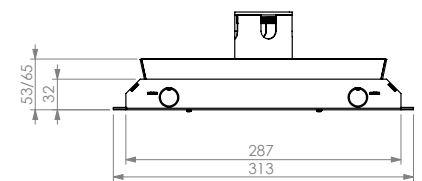

# DEKSELSETS, INBOUWPANELEN EN AFMETINGEN

Onderdelen 32mm vloerdoos:

- 1 - tijdelijke stortplaat
- 2 - dekselset (7 opties)
- 3 - inbouwpaneel 4x chassisdeel 3-polig
- 4 - inbouwpaneel 6/8x data-uitsparing
- 5 - montagepunt aarde
- 6 - uitbreekpoort bodemplaat (2x)
- 7 - uitbreekpoorten 20mm (4x)
- 8 - universele uitbreekpoorten 20mm (12x)
- 9 - 4 bevestigings-/stelpunten behuizing

**Kunststof T3 dekselset**  
3-4mm vloerinleg | tapijtrand

**RVS T15 dekselset**  
15mm vloerinleg | tapijtrand

**RVS T15ZR dekselset**  
15mm vloerinleg | zonder tapijtrand

**RVS T25 dekselset**  
25mm vloerinleg | tapijtrand

**RVS T25ZR dekselset**  
25mm vloerinleg | zonder tapijtrand

**RVS T25ZR IP54 dekselset**  
25mm vloerinleg | zonder tapijtrand

**RVS T25 IP54 dekselset**  
25mm vloerinleg | tapijtrand