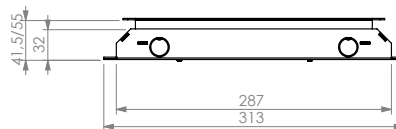

RVS T15 dekselset
15mm vloerinleg | tapijtrand