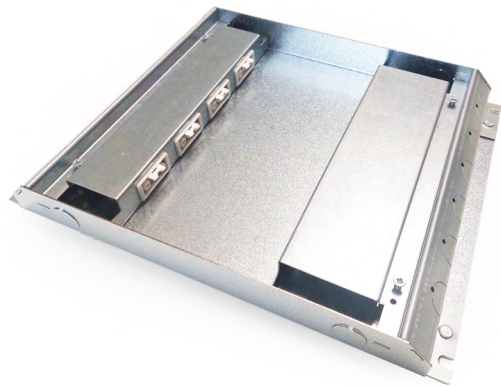

## Stroom en datapunten gescheiden

De HPL vloerdoos instort 32mm is voorzien van twee inbouwpanelen, zodat stroom- en datapunten van elkaar gescheiden zijn. Door deze tussenruimte worden verstoringen tussen de verschillende signalen voorkomen.

Doordat hierbij gebruik gemaakt wordt van 3-polige chassisdelen, wordt een vloerdoos gerealiseerd met een zeer geringe inbouwdiepte. De stroompunten worden vooraf door HPL bedraad om tijd te besparen. De installateur en gebruiker zijn verzekerd van kwaliteit door toepassing van A-merken.

## Ruimte voor stugge bekabeling en/of lasverbindingen

Vanaf 2022 heeft de HPL vloerdoos 32mm een uitbouw gekregen aan twee zijden. Hierdoor kunnen buisleidingen eenvoudiger gekoppeld worden op de vloerdoos behuizing en is er extra ruimte gecreëerd voor stugge databekabeling (Cat6A / Cat7) en lasverbindingen. Hiermee is het installatiegemak dusdanig verbeterd dat de toepassing nóg eenvoudiger is geworden.

## Universele herbruikbare metalen stortplaat

De HPL 32mm vloerdoos is voorzien van een metalen stortplaat, welke in veel gevallen herbruikbaar is. Op de zijkant van de stortplaat is de storthoogte per dekselset te vinden. Zo is zeker te stellen dat de dekselset uiteindelijk goed past.