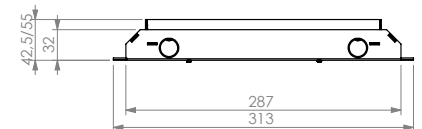

RVS T15ZR dekselset
15mm vloerinleg | zonder tapijtrand